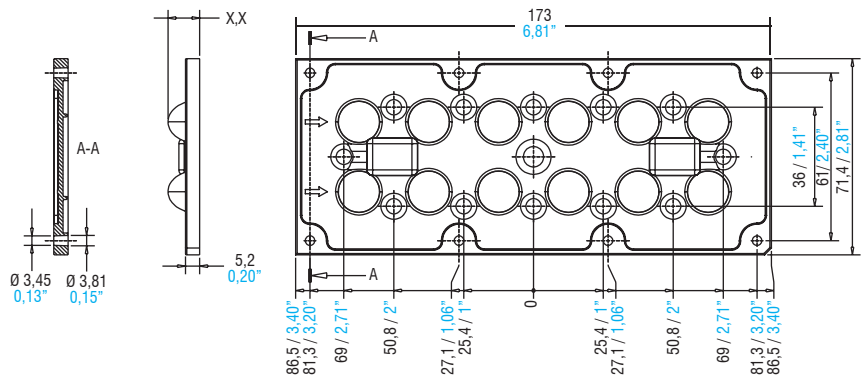

6x2 LENSES FOR IP65 STREET APPLICATIONS

Lenses

4

LENSES & REFLECTORS

Article Articolo	6x2 STREET	6x2 STREET	6x2 STREET	6x2 STREET
Description Descrizione	IESNA TYPE III	IESNA TYPE I	IESNA TYPE V 120° FWHM	IESNA TYPE II - ME3A
Code - Codice	468780098	468780099	468780101	468780102
LED type	3535 - 5050	3535 - 5050	3535 - 5050	3535 - 5050
Height lens	8,75	8,32	8,62	8,86
Polar distribution Distribuzione polare				
Silicon Gasket for IP65	468780106	468780106	468780106	468780106

Article Articolo	6x2 STREET	6x2 STREET	6x2 STREET	6x2 STREET
Description Descrizione	IESNA TYPE III	IESNA TYPE II	IESNA TYPE III	IESNA TYPE III
Code - Codice	468780103	468780104	468780105	468780261
LED type	3535	3535	3535 - 5050	3535
Height lens	9,08	10,81	9,41	10,17
Polar distribution Distribuzione polare				
Silicone Gasket for IP65	468780106	468780106	468780106	468780106

Technical notes for Optics

- Uniform light distribution
- High efficiency
- Ideal for street and outdoor lighting
- Material: Optical Grade PMMA 8N
- Dimensions (LxWxH): 173x71,4xH mm
- Max allowed temperature: -40...90°C.
- Fixing with flat head screws. Tightening torque: 0,48 Nm
- Packaging unit: 200 pcs
- IP65 with silicone gasket

Note tecniche per le Ottiche

- Distribuzione di luce uniforme
- Alta efficienza
- Ideali per illuminazione stradale e da esterno
- Materiale: Optical Grade PMMA 8N
- Dimensioni (LxWxH): 173x71,4xH mm
- Temperatura massima: -40...90°C
- Fissaggio tramite viti a testa piatta. Coppia di serraggio: 0,48 Nm
- Confezione da 200 pezzi
- IP65 con guarnizione in silicone