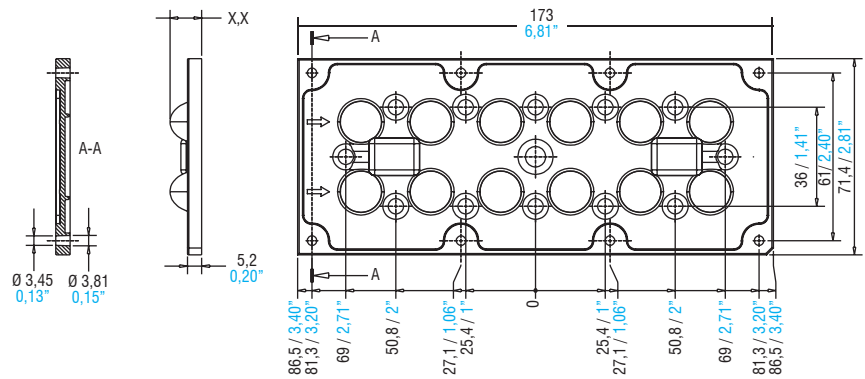

## Lenses

4

LENSES & REFLECTORS

Article Articolo	6x2 STREET	6x2 STREET	6x2 STREET	6x2 STREET
Description Descrizione	IESNA TYPE III	IESNA TYPE I	IESNA TYPE V 120° FWHM	IESNA TYPE II - ME3A
Code - Codice	468780098	468780099	468780101	468780102
LED type	3535 - 5050	3535 - 5050	3535 - 5050	3535 - 5050
Height lens	8,75	8,32	8,62	8,86
Polar distribution Distribuzione polare				
Silicon Gasket for IP65	468780106	468780106	468780106	468780106

Article Articolo	6x2 STREET	6x2 STREET	6x2 STREET	6x2 STREET
Description Descrizione	IESNA TYPE III	IESNA TYPE II	IESNA TYPE III	IESNA TYPE III
Code - Codice	468780103	468780104	468780105	468780261
LED type	3535	3535	3535 - 5050	3535
Height lens	9,08	10,81	9,41	10,17
Polar distribution Distribuzione polare				
Silicone Gasket for IP65	468780106	468780106	468780106	468780106

### Technical notes for Optics

- Uniform light distribution
- High efficiency
- Ideal for street and outdoor lighting
- Material: Optical Grade PMMA 8N
- Dimensions (LxWxH): 173x71,4xH mm
- Max allowed temperature: -40...90°C.
- Fixing with flat head screws. Tightening torque: 0,48 Nm
- Packaging unit: 200 pcs
- IP65 with silicone gasket

### Note tecniche per le Ottiche

- Distribuzione di luce uniforme
- Alta efficienza
- Ideali per illuminazione stradale e da esterno
- Materiale: Optical Grade PMMA 8N
- Dimensioni (LxWxH): 173x71,4xH mm
- Temperatura massima: -40...90°C
- Fissaggio tramite viti a testa piatta. Coppia di serraggio: 0,48 Nm
- Confezione da 200 pezzi
- IP65 con guarnizione in silicone