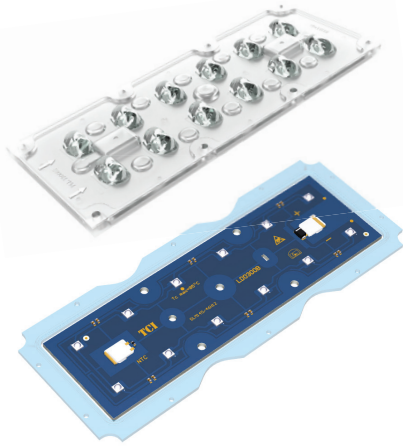

6x2 LENSES FOR IP65 STREET APPLICATIONS

Lenses

Made in Italy

4

LENSES & REFLECTORS

Article Articolo	6x2 STREET	6x2 STREET	6x2 STREET	6x2 STREET
Description Descrizione	IESNA TYPE III	IESNA TYPE I	IESNA TYPE V 120° FWHM	IESNA TYPE II - ME3A
Code - Codice	468780098	468780099	468780101	468780102
LED type	3535 - 5050	3535 - 5050	3535 - 5050	3535 - 5050
Height lens	8,75	8,32	8,62	8,86
Polar distribution Distribuzione polare				
Silicon Gasket for IP65	468780106	468780106	468780106	468780106

Article Articolo	6x2 STREET	6x2 STREET	6x2 STREET	6x2 STREET
Description Descrizione	IESNA TYPE III	IESNA TYPE II	IESNA TYPE III	IESNA TYPE III
Code - Codice	468780103	468780104	468780105	468780261
LED type	3535	3535	3535 - 5050	3535
Height lens	9,08	10,81	9,41	10,17
Polar distribution Distribuzione polare				
Silicone Gasket for IP65	468780106	468780106	468780106	468780106

Technical notes for Optics

- Uniform light distribution
- High efficiency
- Ideal for street and outdoor lighting
- Material: Optical Grade PMMA 8N
- Dimensions (LxWxH): 173x71,4xH mm
- Max allowed temperature: -40...90°C.
- Fixing with flat head screws. Tightening torque: 0,48 Nm
- Packaging unit: 200 pcs
- IP65 with silicone gasket

Note tecniche per le Ottiche

- Distribuzione di luce uniforme
- Alta efficienza
- Ideali per illuminazione stradale e da esterno
- Materiale: Optical Grade PMMA 8N
- Dimensioni (LxWxH): 173x71,4xH mm
- Temperatura massima: -40...90°C
- Fissaggio tramite viti a testa piatta. Coppia di serraggio: 0,48 Nm
- Confezione da 200 pezzi
- IP65 con guarnizione in silicone