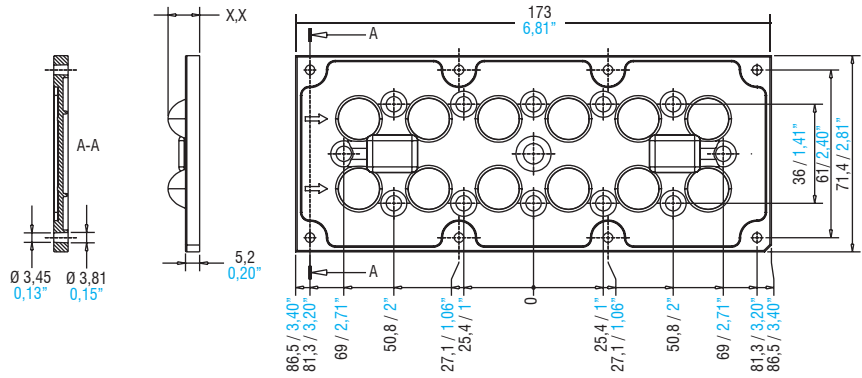

6x2 LENSES FOR IP65 STREET APPLICATIONS

Lenses

Made in Italy

4

LENSES & REFLECTORS

Article Articolo	6x2 STREET	6x2 STREET	6x2 STREET	6x2 STREET
Description Descrizione	IESNA TYPE III	IESNA TYPE I	IESNA TYPE V 120° FWHM	IESNA TYPE II - ME3A
Code - Codice	468780098	468780099	468780101	468780102
LED type	3535 - 5050	3535 - 5050	3535 - 5050	3535 - 5050
Height lens	8,75	8,32	8,62	8,86
Polar distribution Distribuzione polare				
Silicon Gasket for IP65	468780106	468780106	468780106	468780106

Article Articolo	6x2 STREET	6x2 STREET	6x2 STREET	6x2 STREET
Description Descrizione	IESNA TYPE III	IESNA TYPE II	IESNA TYPE III	IESNA TYPE III
Code - Codice	468780103	468780104	468780105	468780261
LED type	3535	3535	3535 - 5050	3535
Height lens	9,08	10,81	9,41	10,17
Polar distribution Distribuzione polare				
Silicone Gasket for IP65	468780106	468780106	468780106	468780106

Technical notes for Optics

- Uniform light distribution
- High efficiency
- Ideal for street and outdoor lighting
- Material: Optical Grade PMMA 8N
- Dimensions (LxWxH): 173x71,4xH mm
- Max allowed temperature: -40...90°C.
- Fixing with flat head screws. Tightening torque: 0,48 Nm
- Packaging unit: 200 pcs
- IP65 with silicone gasket

Note tecniche per le Ottiche

- Distribuzione di luce uniforme
- Alta efficienza
- Ideali per illuminazione stradale e da esterno
- Materiale: Optical Grade PMMA 8N
- Dimensioni (LxWxH): 173x71,4xH mm
- Temperatura massima: -40...90°C
- Fissaggio tramite viti a testa piatta. Coppia di serraggio: 0,48 Nm
- Confezione da 200 pezzi
- IP65 con guarnizione in silicone