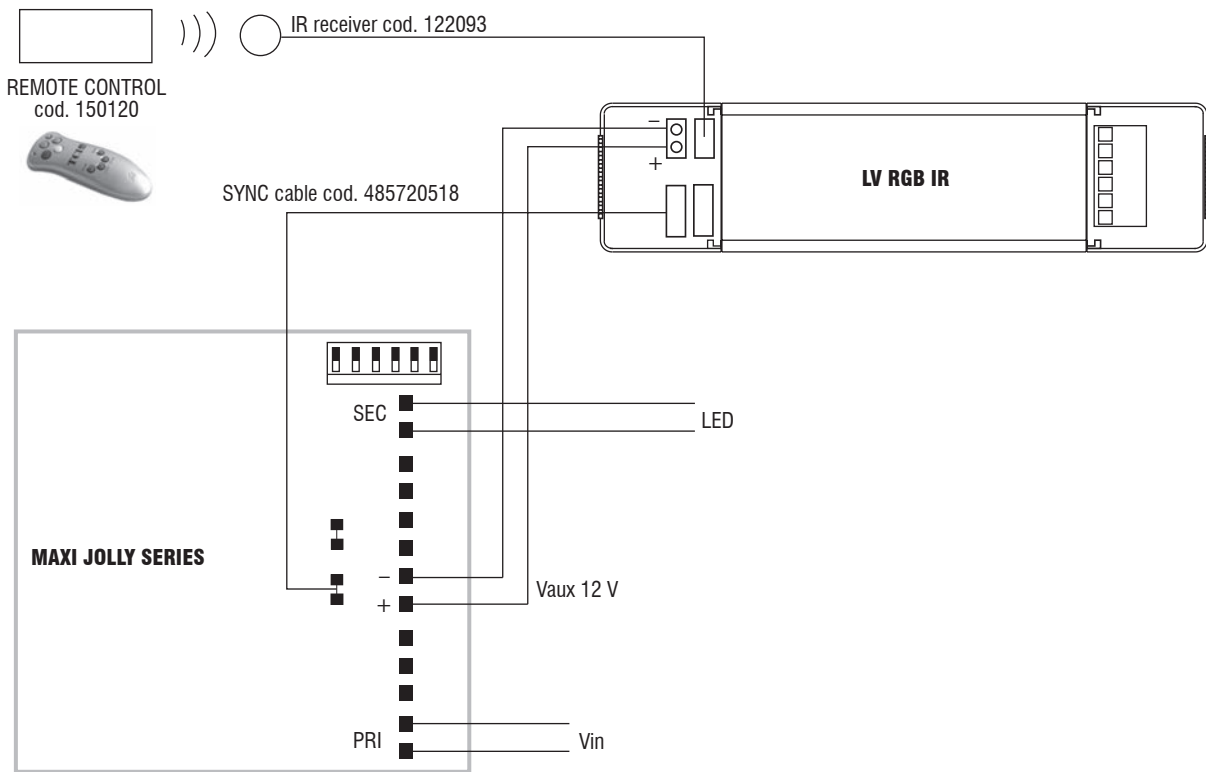

PHASE
NEUTRAL

MAX. 10 DRIVER SYNCHRONIZED WITH 1 DCC DALI INTERFACE
MAX. 10 ALIMENTATORI SINCRONIZZATI CON 1 DCC DALI INTERFACE

Single color DALI dimming with RGB series - Collegamento DALI singolo colore con serie RGB

IR remote control with MAXI JOLLY Series diagram - Collegamento telecomando IR con Serie MAXI JOLLY

IR remote control with JOLLY Series diagram - Collegamento telecomando IR con Serie JOLLY

Accessories and other products - Synchronization accessories
Accessori e altri prodotti - Accessori sincronismo