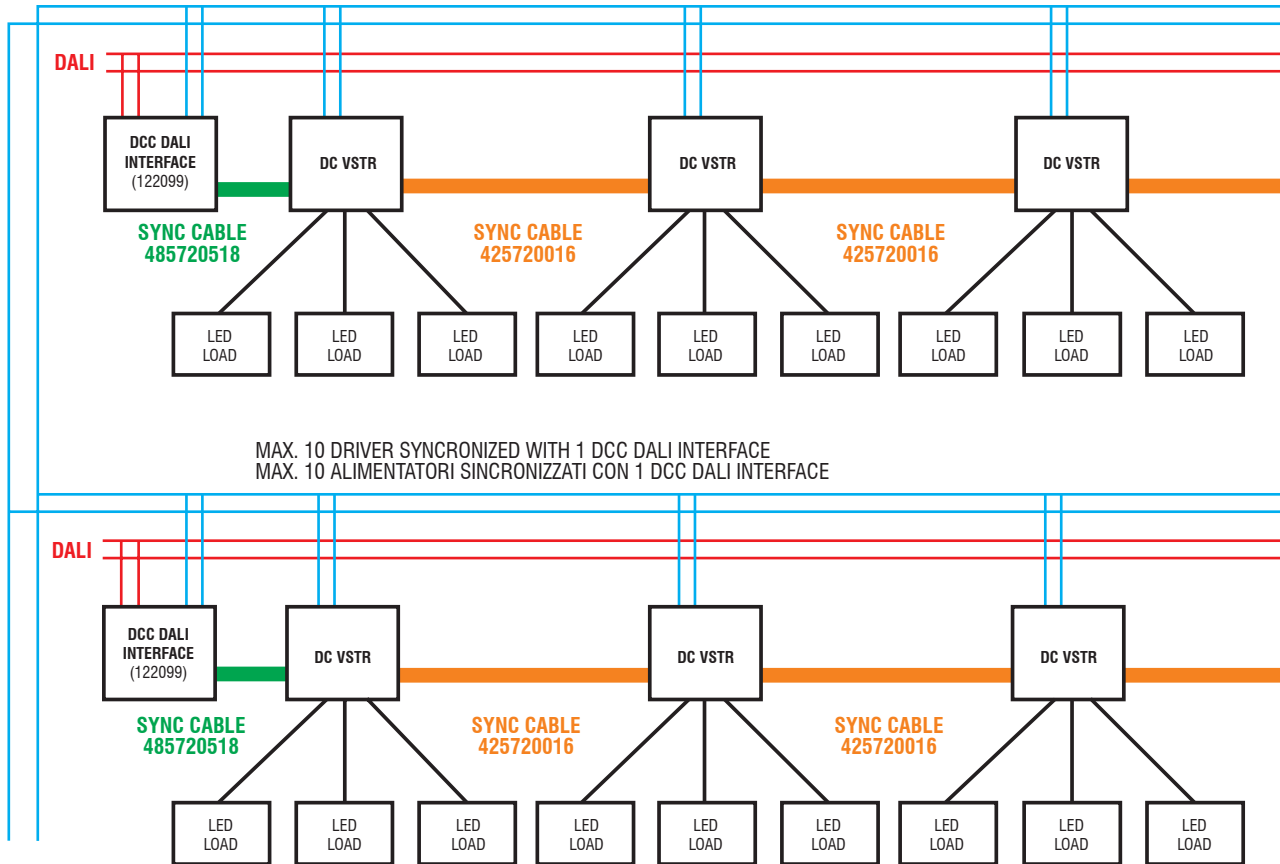

PHASE
NEUTRAL

MAX. 10 DRIVER SYNCHRONIZED WITH 1 DCC DALI INTERFACE
MAX. 10 ALIMENTATORI SINCRONIZZATI CON 1 DCC DALI INTERFACE

Single color DALI dimming with RGB series - Collegamento DALI singolo colore con serie RGB

IR remote control with MAXI JOLLY Series diagram - Collegamento telecomando IR con Serie MAXI JOLLY

IR remote control with JOLLY Series diagram - Collegamento telecomando IR con Serie JOLLY

Accessories and other products - Synchronization accessories
Accessori e altri prodotti - Accessori sincronismo