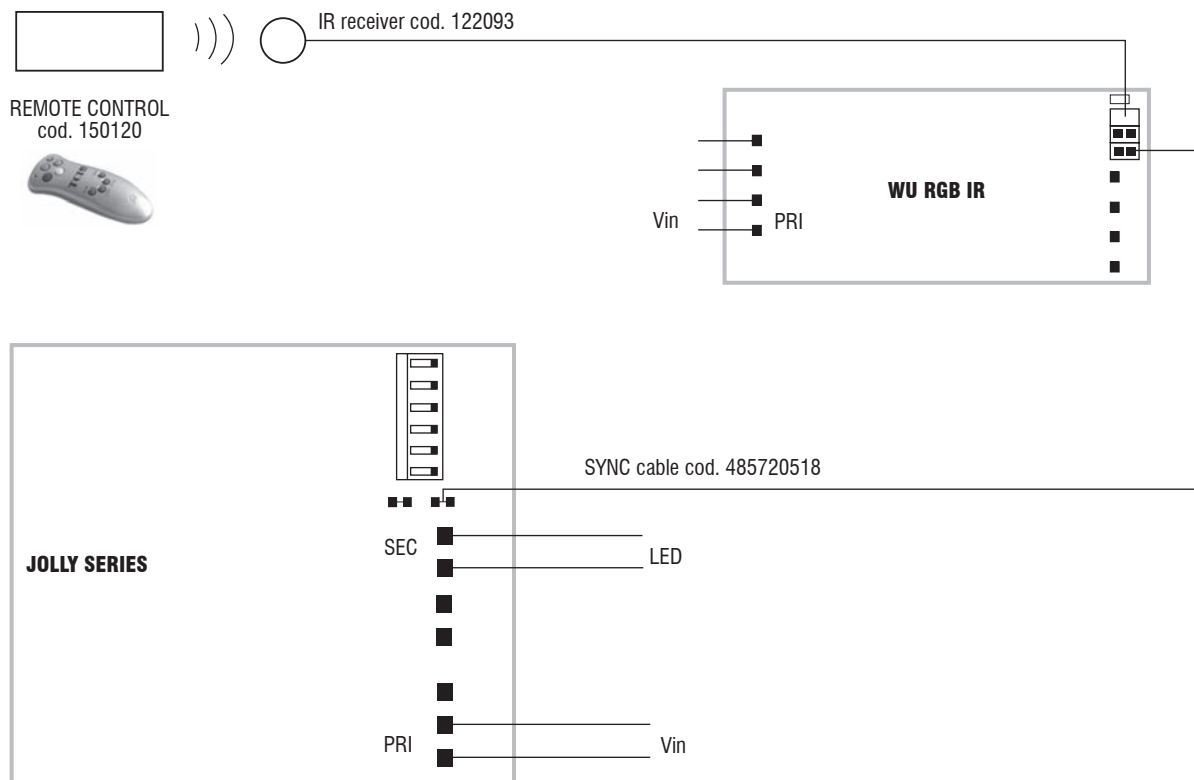

PHASE
NEUTRAL

MAX. 10 DRIVER SYNCHRONIZED WITH 1 DCC DALI INTERFACE
MAX. 10 ALIMENTATORI SINCRONIZZATI CON 1 DCC DALI INTERFACE

Single color DALI dimming with RGB series - Collegamento DALI singolo colore con serie RGB

IR remote control with MAXI JOLLY Series diagram - Collegamento telecomando IR con Serie MAXI JOLLY

IR remote control with JOLLY Series diagram - Collegamento telecomando IR con Serie JOLLY

Accessories and other products - Synchronization accessories
Accessori e altri prodotti - Accessori sincronismo