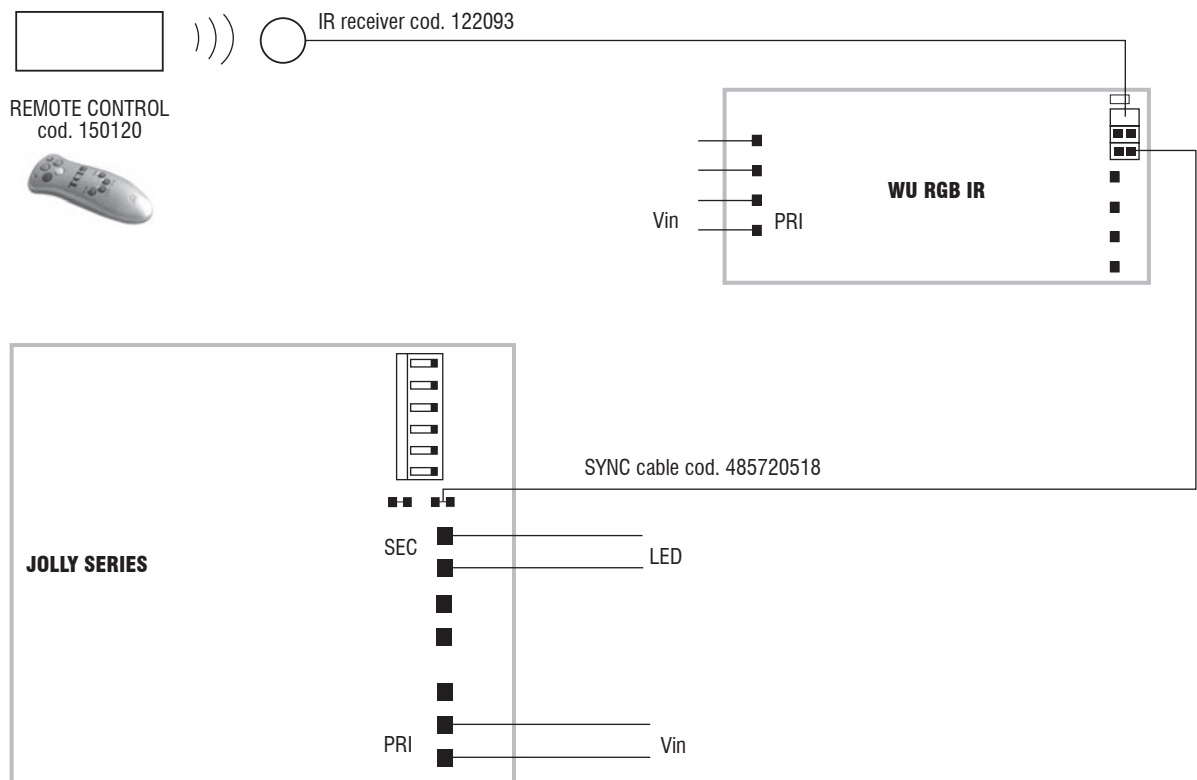

PHASE
NEUTRAL

MAX. 10 DRIVER SYNCHRONIZED WITH 1 DCC DALI INTERFACE
MAX. 10 ALIMENTATORI SINCRONIZZATI CON 1 DCC DALI INTERFACE

Single color DALI dimming with RGB series - Collegamento DALI singolo colore con serie RGB

IR remote control with MAXI JOLLY Series diagram - Collegamento telecomando IR con Serie MAXI JOLLY

IR remote control with JOLLY Series diagram - Collegamento telecomando IR con Serie JOLLY

Accessories and other products - Synchronization accessories
Accessori e altri prodotti - Accessori sincronismo