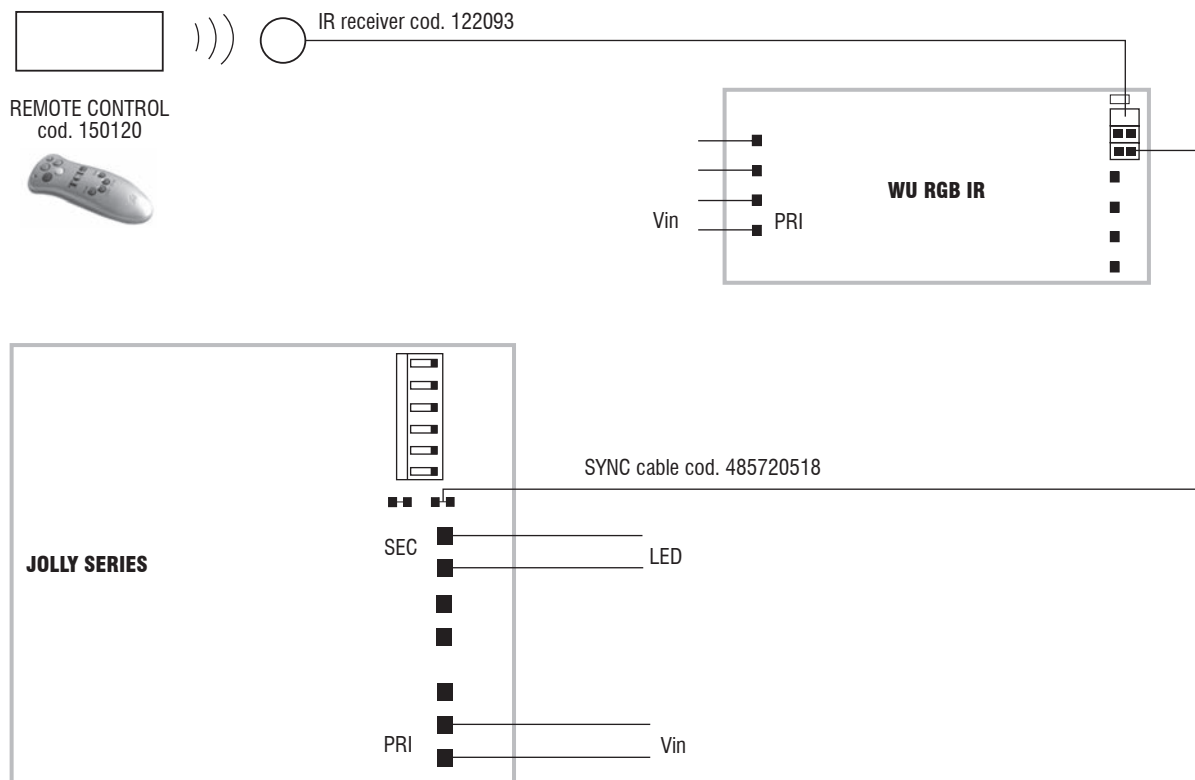

PHASE
NEUTRAL

MAX. 10 DRIVER SYNCHRONIZED WITH 1 DCC DALI INTERFACE
MAX. 10 ALIMENTATORI SINCRONIZZATI CON 1 DCC DALI INTERFACE

Single color DALI dimming with RGB series - Collegamento DALI singolo colore con serie RGB

IR remote control with MAXI JOLLY Series diagram - Collegamento telecomando IR con Serie MAXI JOLLY

IR remote control with JOLLY Series diagram - Collegamento telecomando IR con Serie JOLLY

Accessories and other products - Synchronization accessories
Accessori e altri prodotti - Accessori sincronismo