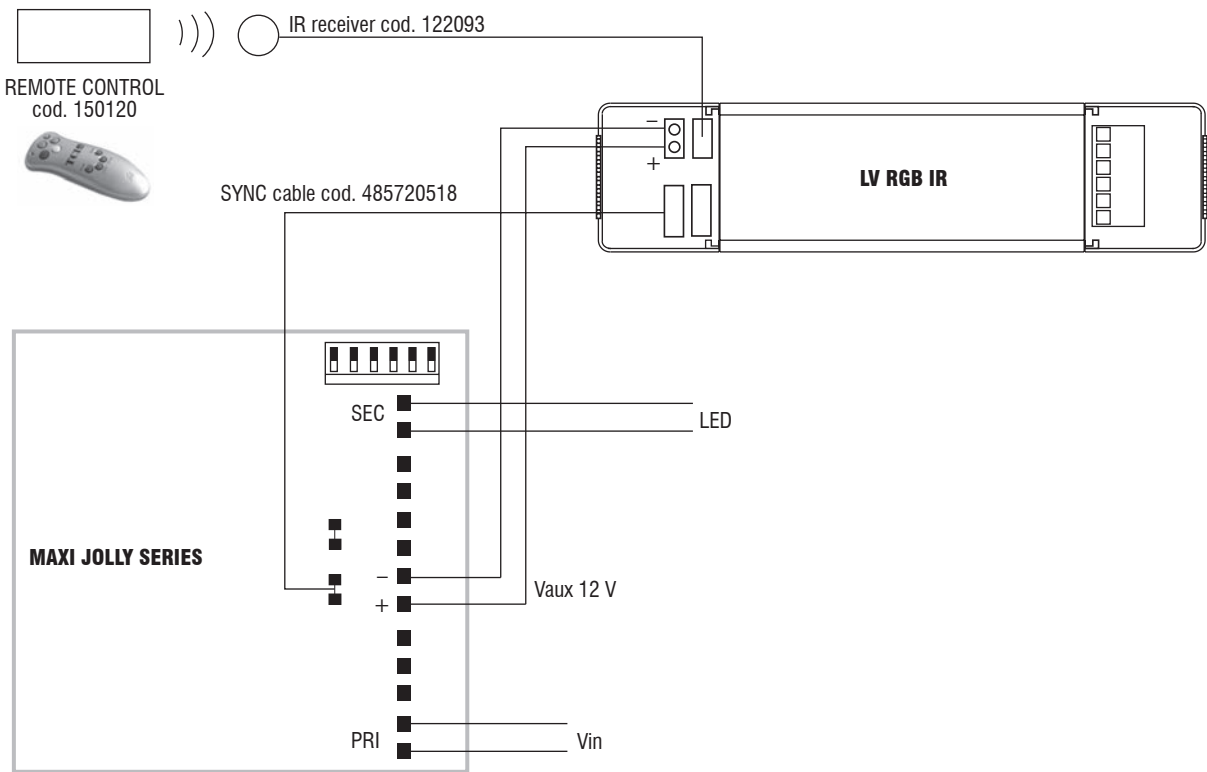

PHASE
NEUTRAL

MAX. 10 DRIVER SYNCHRONIZED WITH 1 DCC DALI INTERFACE
MAX. 10 ALIMENTATORI SINCRONIZZATI CON 1 DCC DALI INTERFACE

Single color DALI dimming with RGB series - Collegamento DALI singolo colore con serie RGB

IR remote control with MAXI JOLLY Series diagram - Collegamento telecomando IR con Serie MAXI JOLLY

IR remote control with JOLLY Series diagram - Collegamento telecomando IR con Serie JOLLY

Accessories and other products - Synchronization accessories
Accessori e altri prodotti - Accessori sincronismo