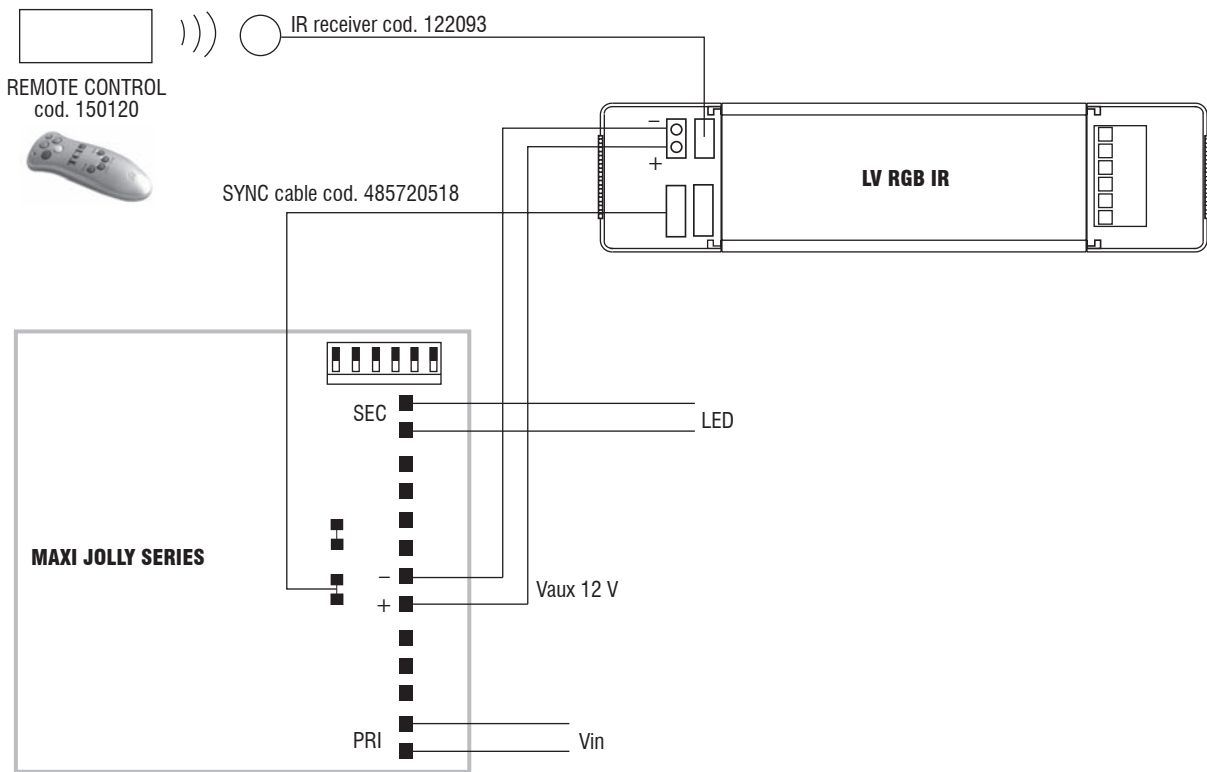

PHASE
NEUTRAL

MAX. 10 DRIVER SYNCHRONIZED WITH 1 DCC DALI INTERFACE
MAX. 10 ALIMENTATORI SINCRONIZZATI CON 1 DCC DALI INTERFACE

Single color DALI dimming with RGB series - Collegamento DALI singolo colore con serie RGB

IR remote control with MAXI JOLLY Series diagram - Collegamento telecomando IR con Serie MAXI JOLLY

IR remote control with JOLLY Series diagram - Collegamento telecomando IR con Serie JOLLY

Accessories and other products - Synchronization accessories
Accessori e altri prodotti - Accessori sincronismo