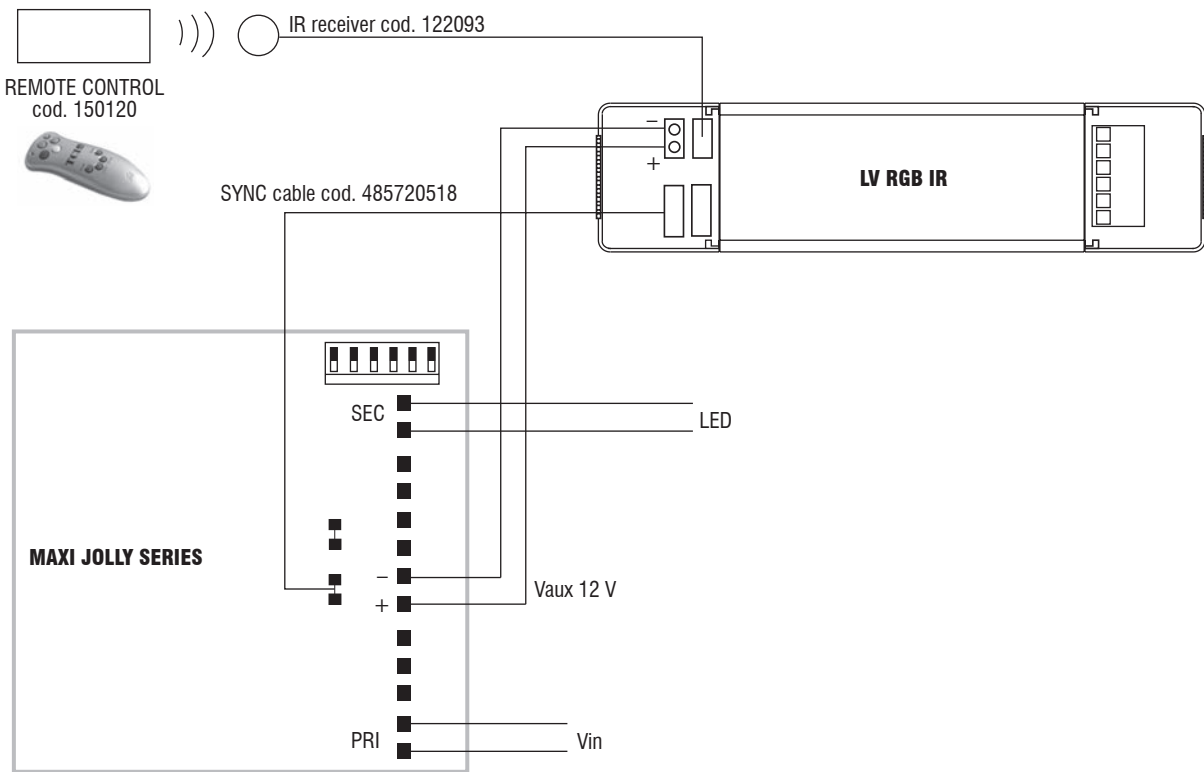

PHASE
NEUTRAL

MAX. 10 DRIVER SYNCHRONIZED WITH 1 DCC DALI INTERFACE
MAX. 10 ALIMENTATORI SINCRONIZZATI CON 1 DCC DALI INTERFACE

Single color DALI dimming with RGB series - Collegamento DALI singolo colore con serie RGB

IR remote control with MAXI JOLLY Series diagram - Collegamento telecomando IR con Serie MAXI JOLLY

IR remote control with JOLLY Series diagram - Collegamento telecomando IR con Serie JOLLY

Accessories and other products - Synchronization accessories
Accessori e altri prodotti - Accessori sincronismo