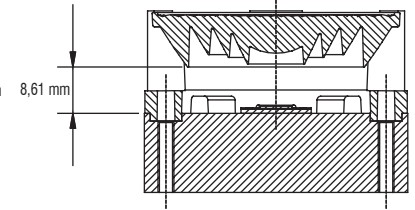

Lenses

Cosmo Ø 90

Holder PC clear

Holder PC clear
Supporto PC trasparente

Cosmo 90 + Optic holder PC clear
Cosmo 90 + supporto Ottico
PC trasparente

4

LENSES

Article Articolo	COSMO 90		
COB	LC040 - LC060 - LC080 ALL D SERIES		
Description Descrizione	18° FWHM - Ø 90mm	33° FWHM - Ø 90mm	45° FWHM - Ø 90mm
Code Codice	468780126	468780127	468780128
Polar distribution Distribuzione polare			

- Optimized for LES 14-22 mm Ø
- Uniform light distribution
- Low profile
- Material: Optical Grade PMMA 8N
- Dimensions Ø 90, H 18 mm
- Temperature range: -40...90°C
- Packaging unit: 180 pcs

Note tecniche per le Ottiche

- Ottimizzate per LES 14-22 mm Ø
- Distribuzione di luce uniforme
- Profilo compatto
- Materiale: Optical Grade PMMA 8N
- Dimensioni Ø 90, H 18 mm
- Temperatura di esercizio: -40...90°C
- Confezione da 180 pezzi