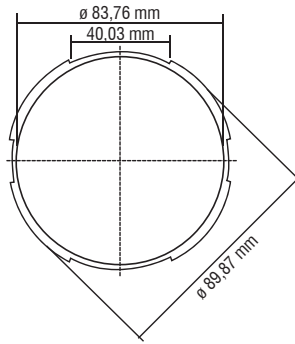

## Lenses

Cosmo Ø 90

Holder PC clear

Holder PC clear  
Supporto PC trasparente

Cosmo 90 + Optic holder PC clear  
Cosmo 90 + supporto Ottico  
PC trasparente

4

LENSES

<b>Article Articolo</b>	<b>COSMO 90</b>		
<b>COB</b>	<b>LC040 - LC060 - LC080 ALL D SERIES</b>		
<b>Description Descrizione</b>	<b>18° FWHM - Ø 90mm</b>	<b>33° FWHM - Ø 90mm</b>	<b>45° FWHM - Ø 90mm</b>
<b>Code Codice</b>	468780126	468780127	468780128
<b>Polar distribution Distribuzione polare</b>			

### Technical notes for Optics

- Optimized for LES 14-22 mm Ø
- Uniform light distribution
- Low profile
- Material: Optical Grade PMMA 8N
- Dimensions Ø 90, H 18 mm
- Temperature range: -40...90°C
- Packaging unit: 180 pcs

### Note tecniche per le Ottiche

- Ottimizzate per LES 14-22 mm Ø
- Distribuzione di luce uniforme
- Profilo compatto
- Materiale: Optical Grade PMMA 8N
- Dimensioni Ø 90, H 18 mm
- Temperatura di esercizio: -40...90°C
- Confezione da 180 pezzi