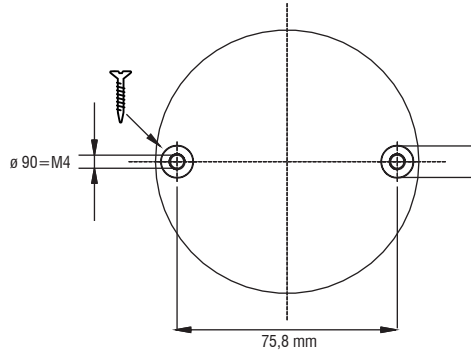

## Lenses

Cosmo Ø 90

Holder PC clear

Holder PC clear  
Supporto PC trasparente

Cosmo 90 + Optic holder PC clear  
Cosmo 90 + supporto Ottico  
PC trasparente

4

LENSES

<b>Article Articolo</b>	<b>COSMO 90</b>		
<b>COB</b>	<b>LC040 - LC060 - LC080 ALL D SERIES</b>		
<b>Description Descrizione</b>	<b>18° FWHM - Ø 90mm</b>	<b>33° FWHM - Ø 90mm</b>	<b>45° FWHM - Ø 90mm</b>
<b>Code Codice</b>	468780126	468780127	468780128
<b>Polar distribution Distribuzione polare</b>			

### Technical notes for Optics

- Optimized for LES 14-22 mm Ø
- Uniform light distribution
- Low profile
- Material: Optical Grade PMMA 8N
- Dimensions Ø 90, H 18 mm
- Temperature range: -40...90°C
- Packaging unit: 180 pcs

### Note tecniche per le Ottiche

- Ottimizzate per LES 14-22 mm Ø
- Distribuzione di luce uniforme
- Profilo compatto
- Materiale: Optical Grade PMMA 8N
- Dimensioni Ø 90, H 18 mm
- Temperatura di esercizio: -40...90°C
- Confezione da 180 pezzi