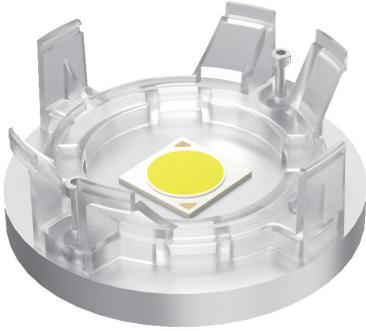

## Lenses

Cosmo Ø 90

Holder PC clear

Holder PC clear  
Supporto PC trasparente

Cosmo 90 + Optic holder PC clear  
Cosmo 90 + supporto Ottico  
PC trasparente

4

LENSES

<b>Article Articolo</b>	<b>COSMO 90</b>		
<b>COB</b>	<b>LC040 - LC060 - LC080 ALL D SERIES</b>		
<b>Description Descrizione</b>	<b>18° FWHM - Ø 90mm</b>	<b>33° FWHM - Ø 90mm</b>	<b>45° FWHM - Ø 90mm</b>
<b>Code Codice</b>	468780126	468780127	468780128
<b>Polar distribution Distribuzione polare</b>			

<b>Code - Codice</b>	<b>Article - Articolo</b>
468780132	Optic Holder PC clear -40...120°C Supporto Ottico PC trasparente

<b>Code - Codice</b>	<b>Article - Articolo</b>
468780047	COB Holder D-series LES 22 mm

### Technical notes for Optics

- Optimized for LES 14-22 mm Ø
- Uniform light distribution
- Low profile
- Material: Optical Grade PMMA 8N
- Dimensions Ø 90, H 18 mm
- Temperature range: -40...90°C
- Packaging unit: 180 pcs

### Note tecniche per le Ottiche

- Ottimizzate per LES 14-22 mm Ø
- Distribuzione di luce uniforme
- Profilo compatto
- Materiale: Optical Grade PMMA 8N
- Dimensioni Ø 90, H 18 mm
- Temperatura di esercizio: -40...90°C
- Confezione da 180 pezzi