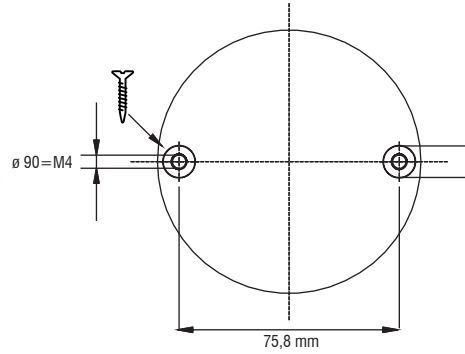

## Lenses

Cosmo Ø 90

Holder PC clear

Holder PC clear  
Supporto PC trasparente

Cosmo 90 + Optic holder PC clear  
Cosmo 90 + supporto Ottico  
PC trasparente

4

LENSES

<b>Article Articolo</b>	<b>COSMO 90</b>		
<b>COB</b>	<b>LC040 - LC060 - LC080 ALL D SERIES</b>		
<b>Description Descrizione</b>	<b>18° FWHM - Ø 90mm</b>	<b>33° FWHM - Ø 90mm</b>	<b>45° FWHM - Ø 90mm</b>
<b>Code Codice</b>	468780126	468780127	468780128
<b>Polar distribution Distribuzione polare</b>			

### Technical notes for Optics

- Optimized for LES 14-22 mm Ø
- Uniform light distribution
- Low profile
- Material: Optical Grade PMMA 8N
- Dimensions Ø 90, H 18 mm
- Temperature range: -40...90°C
- Packaging unit: 180 pcs

### Note tecniche per le Ottiche

- Ottimizzate per LES 14-22 mm Ø
- Distribuzione di luce uniforme
- Profilo compatto
- Materiale: Optical Grade PMMA 8N
- Dimensioni Ø 90, H 18 mm
- Temperatura di esercizio: -40...90°C
- Confezione da 180 pezzi