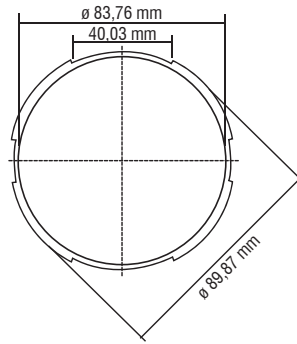

## Lenses

Cosmo Ø 90

Holder PC clear

Holder PC clear  
Supporto PC trasparente

Cosmo 90 + Optic holder PC clear  
Cosmo 90 + supporto Ottico  
PC trasparente

4

LENSES

<b>Article Articolo</b>	<b>COSMO 90</b>		
<b>COB</b>	<b>LC040 - LC060 - LC080 ALL D SERIES</b>		
<b>Description Descrizione</b>	<b>18° FWHM - Ø 90mm</b>	<b>33° FWHM - Ø 90mm</b>	<b>45° FWHM - Ø 90mm</b>
<b>Code Codice</b>	468780126	468780127	468780128
<b>Polar distribution Distribuzione polare</b>			

### Technical notes for Optics

- Optimized for LES 14-22 mm Ø
- Uniform light distribution
- Low profile
- Material: Optical Grade PMMA 8N
- Dimensions Ø 90, H 18 mm
- Temperature range: -40...90°C
- Packaging unit: 180 pcs

### Note tecniche per le Ottiche

- Ottimizzate per LES 14-22 mm Ø
- Distribuzione di luce uniforme
- Profilo compatto
- Materiale: Optical Grade PMMA 8N
- Dimensioni Ø 90, H 18 mm
- Temperatura di esercizio: -40...90°C
- Confezione da 180 pezzi