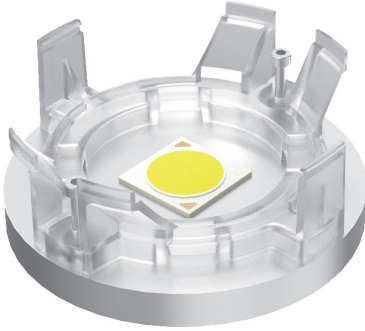

## Lenses

Cosmo Ø 90

Holder PC clear

Holder PC clear  
Supporto PC trasparente

Cosmo 90 + Optic holder PC clear  
Cosmo 90 + supporto Ottico  
PC trasparente

4

LENSES

<b>Article Articolo</b>	<b>COSMO 90</b>		
<b>COB</b>	<b>LC040 - LC060 - LC080 ALL D SERIES</b>		
<b>Description Descrizione</b>	<b>18° FWHM - Ø 90mm</b>	<b>33° FWHM - Ø 90mm</b>	<b>45° FWHM - Ø 90mm</b>
<b>Code Codice</b>	468780126	468780127	468780128
<b>Polar distribution Distribuzione polare</b>			

<b>Code - Codice</b>	<b>Article - Articolo</b>
468780132	Optic Holder PC clear -40...120°C Supporto Ottico PC trasparente

<b>Code - Codice</b>	<b>Article - Articolo</b>
468780047	COB Holder D-series LES 22 mm

### Technical notes for Optics

- Optimized for LES 14-22 mm Ø
- Uniform light distribution
- Low profile
- Material: Optical Grade PMMA 8N
- Dimensions Ø 90, H 18 mm
- Temperature range: -40...90°C
- Packaging unit: 180 pcs

### Note tecniche per le Ottiche

- Ottimizzate per LES 14-22 mm Ø
- Distribuzione di luce uniforme
- Profilo compatto
- Materiale: Optical Grade PMMA 8N
- Dimensioni Ø 90, H 18 mm
- Temperatura di esercizio: -40...90°C
- Confezione da 180 pezzi