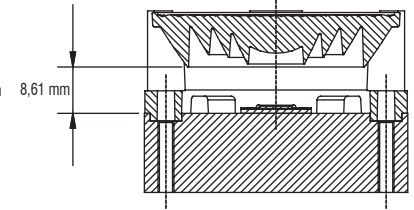

## Lenses

Cosmo Ø 90

Holder PC clear

Holder PC clear  
Supporto PC trasparente

Cosmo 90 + Optic holder PC clear  
Cosmo 90 + supporto Ottico  
PC trasparente

4

LENSES

<b>Article Articolo</b>	<b>COSMO 90</b>		
<b>COB</b>	<b>LC040 - LC060 - LC080 ALL D SERIES</b>		
<b>Description Descrizione</b>	<b>18° FWHM - Ø 90mm</b>	<b>33° FWHM - Ø 90mm</b>	<b>45° FWHM - Ø 90mm</b>
<b>Code Codice</b>	468780126	468780127	468780128
<b>Polar distribution Distribuzione polare</b>			

### Technical notes for Optics

- Optimized for LES 14-22 mm Ø
- Uniform light distribution
- Low profile
- Material: Optical Grade PMMA 8N
- Dimensions Ø 90, H 18 mm
- Temperature range: -40...90°C
- Packaging unit: 180 pcs

### Note tecniche per le Ottiche

- Ottimizzate per LES 14-22 mm Ø
- Distribuzione di luce uniforme
- Profilo compatto
- Materiale: Optical Grade PMMA 8N
- Dimensioni Ø 90, H 18 mm
- Temperatura di esercizio: -40...90°C
- Confezione da 180 pezzi