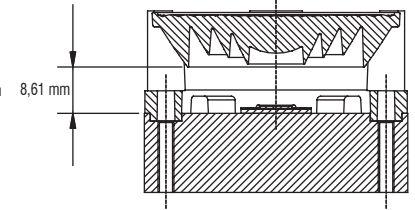

## Lenses

Cosmo Ø 90

Holder PC clear

Holder PC clear  
Supporto PC trasparente

Cosmo 90 + Optic holder PC clear  
Cosmo 90 + supporto Ottico  
PC trasparente

4

LENSES

<b>Article Articolo</b>	<b>COSMO 90</b>		
<b>COB</b>	<b>LC040 - LC060 - LC080 ALL D SERIES</b>		
<b>Description Descrizione</b>	<b>18° FWHM - Ø 90mm</b>	<b>33° FWHM - Ø 90mm</b>	<b>45° FWHM - Ø 90mm</b>
<b>Code Codice</b>	468780126	468780127	468780128
<b>Polar distribution Distribuzione polare</b>			

### Technical notes for Optics

- Optimized for LES 14-22 mm Ø
- Uniform light distribution
- Low profile
- Material: Optical Grade PMMA 8N
- Dimensions Ø 90, H 18 mm
- Temperature range: -40...90°C
- Packaging unit: 180 pcs

### Note tecniche per le Ottiche

- Ottimizzate per LES 14-22 mm Ø
- Distribuzione di luce uniforme
- Profilo compatto
- Materiale: Optical Grade PMMA 8N
- Dimensioni Ø 90, H 18 mm
- Temperatura di esercizio: -40...90°C
- Confezione da 180 pezzi