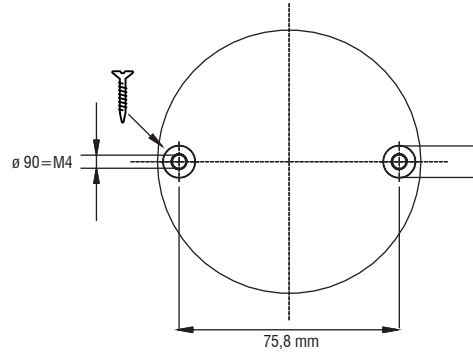

Lenses

Cosmo Ø 90

Holder PC clear

Holder PC clear
Supporto PC trasparente

Cosmo 90 + Optic holder PC clear
Cosmo 90 + supporto Ottico
PC trasparente

4

LENSES

| Article Articolo | COSMO 90 | | |
|--|------------------------------------|-------------------|-------------------|
| COB | LC040 - LC060 - LC080 ALL D SERIES | | |
| Description Descrizione | 18° FWHM - Ø 90mm | 33° FWHM - Ø 90mm | 45° FWHM - Ø 90mm |
| Code Codice | 468780126 | 468780127 | 468780128 |
| Polar distribution Distribuzione polare | | | |

Technical notes for Optics

- Optimized for LES 14-22 mm Ø
- Uniform light distribution
- Low profile
- Material: Optical Grade PMMA 8N
- Dimensions Ø 90, H 18 mm
- Temperature range: -40...90°C
- Packaging unit: 180 pcs

Note tecniche per le Ottiche

- Ottimizzate per LES 14-22 mm Ø
- Distribuzione di luce uniforme
- Profilo compatto
- Materiale: Optical Grade PMMA 8N
- Dimensioni Ø 90, H 18 mm
- Temperatura di esercizio: -40...90°C
- Confezione da 180 pezzi