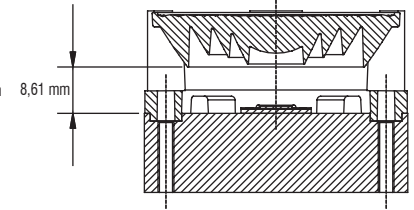

Lenses

Cosmo Ø 90

Holder PC clear

Holder PC clear
Supporto PC trasparente

Cosmo 90 + Optic holder PC clear
Cosmo 90 + supporto Ottico
PC trasparente

4

LENSES

| Article Articolo | COSMO 90 | | |
|--|------------------------------------|-------------------|-------------------|
| COB | LC040 - LC060 - LC080 ALL D SERIES | | |
| Description Descrizione | 18° FWHM - Ø 90mm | 33° FWHM - Ø 90mm | 45° FWHM - Ø 90mm |
| Code Codice | 468780126 | 468780127 | 468780128 |
| Polar distribution Distribuzione polare | | | |

Technical notes for Optics

- Optimized for LES 14-22 mm Ø
- Uniform light distribution
- Low profile
- Material: Optical Grade PMMA 8N
- Dimensions Ø 90, H 18 mm
- Temperature range: -40...90°C
- Packaging unit: 180 pcs

Note tecniche per le Ottiche

- Ottimizzate per LES 14-22 mm Ø
- Distribuzione di luce uniforme
- Profilo compatto
- Materiale: Optical Grade PMMA 8N
- Dimensioni Ø 90, H 18 mm
- Temperatura di esercizio: -40...90°C
- Confezione da 180 pezzi