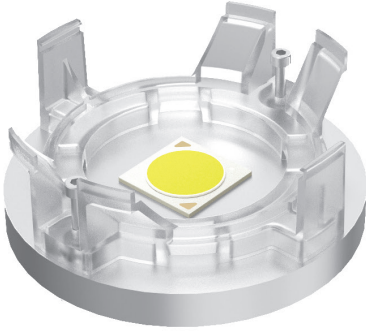

Lenses

Cosmo Ø 90

Holder PC clear

Holder PC clear
Supporto PC trasparente

Cosmo 90 + Optic holder PC clear
Cosmo 90 + supporto Ottico
PC trasparente

4

LENSES

| Article Articolo | COSMO 90 | | |
|--|------------------------------------|-------------------|-------------------|
| COB | LC040 - LC060 - LC080 ALL D SERIES | | |
| Description Descrizione | 18° FWHM - Ø 90mm | 33° FWHM - Ø 90mm | 45° FWHM - Ø 90mm |
| Code Codice | 468780126 | 468780127 | 468780128 |
| Polar distribution Distribuzione polare | | | |

| Code - Codice | Article - Articolo |
|---------------|---|
| 468780132 | Optic Holder PC clear -40...120°C Supporto Ottico PC trasparente |

| Code - Codice | Article - Articolo |
|---------------|-------------------------------|
| 468780047 | COB Holder D-series LES 22 mm |

Technical notes for Optics

- Optimized for LES 14-22 mm Ø
- Uniform light distribution
- Low profile
- Material: Optical Grade PMMA 8N
- Dimensions Ø 90, H 18 mm
- Temperature range: -40...90°C
- Packaging unit: 180 pcs

Note tecniche per le Ottiche

- Ottimizzate per LES 14-22 mm Ø
- Distribuzione di luce uniforme
- Profilo compatto
- Materiale: Optical Grade PMMA 8N
- Dimensioni Ø 90, H 18 mm
- Temperatura di esercizio: -40...90°C
- Confezione da 180 pezzi