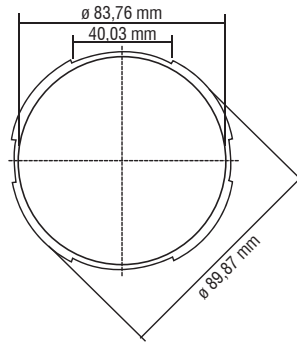

Lenses

Cosmo Ø 90

Holder PC clear

Holder PC clear
Supporto PC trasparente

Cosmo 90 + Optic holder PC clear
Cosmo 90 + supporto Ottico
PC trasparente

4

LENSES

| Article Articolo | COSMO 90 | | |
|--|------------------------------------|-------------------|-------------------|
| COB | LC040 - LC060 - LC080 ALL D SERIES | | |
| Description Descrizione | 18° FWHM - Ø 90mm | 33° FWHM - Ø 90mm | 45° FWHM - Ø 90mm |
| Code Codice | 468780126 | 468780127 | 468780128 |
| Polar distribution Distribuzione polare | | | |

Technical notes for Optics

- Optimized for LES 14-22 mm Ø
- Uniform light distribution
- Low profile
- Material: Optical Grade PMMA 8N
- Dimensions Ø 90, H 18 mm
- Temperature range: -40...90°C
- Packaging unit: 180 pcs

Note tecniche per le Ottiche

- Ottimizzate per LES 14-22 mm Ø
- Distribuzione di luce uniforme
- Profilo compatto
- Materiale: Optical Grade PMMA 8N
- Dimensioni Ø 90, H 18 mm
- Temperatura di esercizio: -40...90°C
- Confezione da 180 pezzi