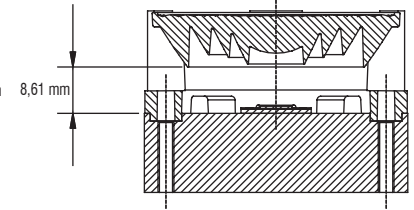

Lenses

Cosmo Ø 90

Holder PC clear

Holder PC clear
Supporto PC trasparente

Cosmo 90 + Optic holder PC clear
Cosmo 90 + supporto Ottico
PC trasparente

4

LENSES

Article Articolo	COSMO 90		
COB	LC040 - LC060 - LC080 ALL D SERIES		
Description Descrizione	18° FWHM - Ø 90mm	33° FWHM - Ø 90mm	45° FWHM - Ø 90mm
Code Codice	468780126	468780127	468780128
Polar distribution Distribuzione polare			

- Optimized for LES 14-22 mm Ø
- Uniform light distribution
- Low profile
- Material: Optical Grade PMMA 8N
- Dimensions Ø 90, H 18 mm
- Temperature range: -40...90°C
- Packaging unit: 180 pcs

Note tecniche per le Ottiche

- Ottimizzate per LES 14-22 mm Ø
- Distribuzione di luce uniforme
- Profilo compatto
- Materiale: Optical Grade PMMA 8N
- Dimensioni Ø 90, H 18 mm
- Temperatura di esercizio: -40...90°C
- Confezione da 180 pezzi