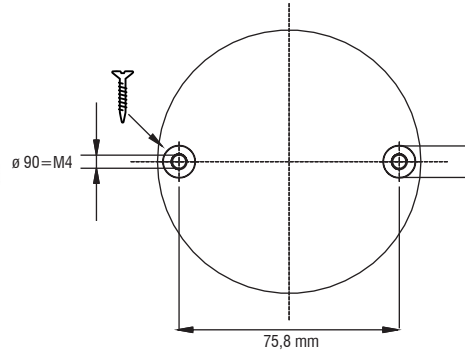

Lenses

Cosmo Ø 90

Holder PC clear

Holder PC clear
Supporto PC trasparente

Cosmo 90 + Optic holder PC clear
Cosmo 90 + supporto Ottico
PC trasparente

4

LENSES

Article Articolo	COSMO 90		
COB	LC040 - LC060 - LC080 ALL D SERIES		
Description Descrizione	18° FWHM - Ø 90mm	33° FWHM - Ø 90mm	45° FWHM - Ø 90mm
Code Codice	468780126	468780127	468780128
Polar distribution Distribuzione polare			

- Optimized for LES 14-22 mm Ø
- Uniform light distribution
- Low profile
- Material: Optical Grade PMMA 8N
- Dimensions Ø 90, H 18 mm
- Temperature range: -40...90°C
- Packaging unit: 180 pcs

Note tecniche per le Ottiche

- Ottimizzate per LES 14-22 mm Ø
- Distribuzione di luce uniforme
- Profilo compatto
- Materiale: Optical Grade PMMA 8N
- Dimensioni Ø 90, H 18 mm
- Temperatura di esercizio: -40...90°C
- Confezione da 180 pezzi