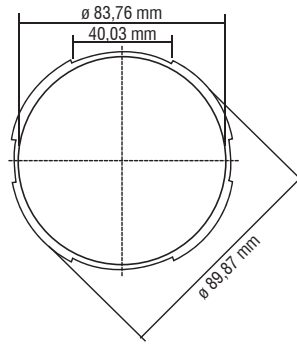

Lenses

Cosmo Ø 90

Holder PC clear

Holder PC clear
Supporto PC trasparente

Cosmo 90 + Optic holder PC clear
Cosmo 90 + supporto Ottico
PC trasparente

4

LENSES

Article Articolo	COSMO 90		
COB	LC040 - LC060 - LC080 ALL D SERIES		
Description Descrizione	18° FWHM - Ø 90mm	33° FWHM - Ø 90mm	45° FWHM - Ø 90mm
Code Codice	468780126	468780127	468780128
Polar distribution Distribuzione polare			

- Optimized for LES 14-22 mm Ø
- Uniform light distribution
- Low profile
- Material: Optical Grade PMMA 8N
- Dimensions Ø 90, H 18 mm
- Temperature range: -40...90°C
- Packaging unit: 180 pcs

Note tecniche per le Ottiche

- Ottimizzate per LES 14-22 mm Ø
- Distribuzione di luce uniforme
- Profilo compatto
- Materiale: Optical Grade PMMA 8N
- Dimensioni Ø 90, H 18 mm
- Temperatura di esercizio: -40...90°C
- Confezione da 180 pezzi