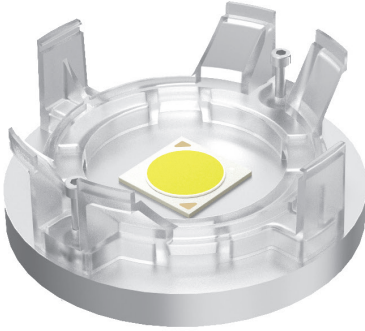

Lenses

Cosmo Ø 90

Holder PC clear

Holder PC clear
Supporto PC trasparente

Cosmo 90 + Optic holder PC clear
Cosmo 90 + supporto Ottico
PC trasparente

4

LENSES

Article Articolo	COSMO 90		
COB	LC040 - LC060 - LC080 ALL D SERIES		
Description Descrizione	18° FWHM - Ø 90mm	33° FWHM - Ø 90mm	45° FWHM - Ø 90mm
Code Codice	468780126	468780127	468780128
Polar distribution Distribuzione polare			

Code - Codice	Article - Articolo
468780132	Optic Holder PC clear -40...120°C Supporto Ottico PC trasparente

Code - Codice	Article - Articolo
468780047	COB Holder D-series LES 22 mm

Technical notes for Optics

- Optimized for LES 14-22 mm Ø
- Uniform light distribution
- Low profile
- Material: Optical Grade PMMA 8N
- Dimensions Ø 90, H 18 mm
- Temperature range: -40...90°C
- Packaging unit: 180 pcs

Note tecniche per le Ottiche

- Ottimizzate per LES 14-22 mm Ø
- Distribuzione di luce uniforme
- Profilo compatto
- Materiale: Optical Grade PMMA 8N
- Dimensioni Ø 90, H 18 mm
- Temperatura di esercizio: -40...90°C
- Confezione da 180 pezzi