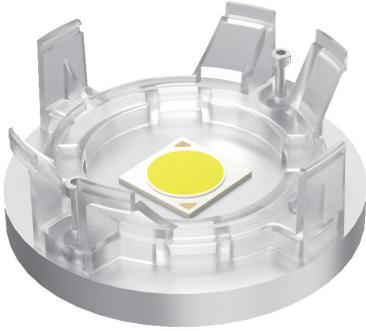

Lenses

Cosmo Ø 90

Holder PC clear

Holder PC clear
Supporto PC trasparente

Cosmo 90 + Optic holder PC clear
Cosmo 90 + supporto Ottico
PC trasparente

4

LENSES

Article Articolo	COSMO 90		
COB	LC040 - LC060 - LC080 ALL D SERIES		
Description Descrizione	18° FWHM - Ø 90mm	33° FWHM - Ø 90mm	45° FWHM - Ø 90mm
Code Codice	468780126	468780127	468780128
Polar distribution Distribuzione polare			

Code - Codice	Article - Articolo
468780132	Optic Holder PC clear -40...120°C Supporto Ottico PC trasparente

Code - Codice	Article - Articolo
468780047	COB Holder D-series LES 22 mm

Technical notes for Optics

- Optimized for LES 14-22 mm Ø
- Uniform light distribution
- Low profile
- Material: Optical Grade PMMA 8N
- Dimensions Ø 90, H 18 mm
- Temperature range: -40...90°C
- Packaging unit: 180 pcs

Note tecniche per le Ottiche

- Ottimizzate per LES 14-22 mm Ø
- Distribuzione di luce uniforme
- Profilo compatto
- Materiale: Optical Grade PMMA 8N
- Dimensioni Ø 90, H 18 mm
- Temperatura di esercizio: -40...90°C
- Confezione da 180 pezzi