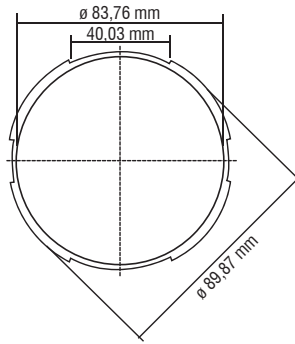

Lenses

Cosmo Ø 90

Holder PC clear

Holder PC clear
Supporto PC trasparente

Cosmo 90 + Optic holder PC clear
Cosmo 90 + supporto Ottico
PC trasparente

4

LENSES

Article Articolo	COSMO 90		
COB	LC040 - LC060 - LC080 ALL D SERIES		
Description Descrizione	18° FWHM - Ø 90mm	33° FWHM - Ø 90mm	45° FWHM - Ø 90mm
Code Codice	468780126	468780127	468780128
Polar distribution Distribuzione polare			

- Optimized for LES 14-22 mm Ø
- Uniform light distribution
- Low profile
- Material: Optical Grade PMMA 8N
- Dimensions Ø 90, H 18 mm
- Temperature range: -40...90°C
- Packaging unit: 180 pcs

Note tecniche per le Ottiche

- Ottimizzate per LES 14-22 mm Ø
- Distribuzione di luce uniforme
- Profilo compatto
- Materiale: Optical Grade PMMA 8N
- Dimensioni Ø 90, H 18 mm
- Temperatura di esercizio: -40...90°C
- Confezione da 180 pezzi