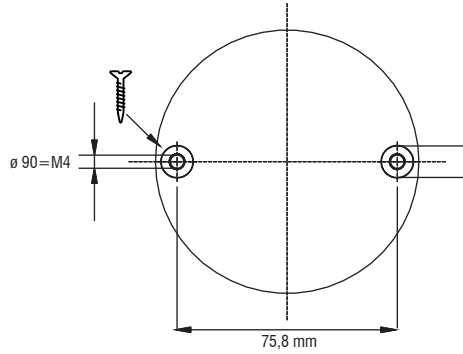

Lenses

Cosmo Ø 90

Holder PC clear

Holder PC clear
Supporto PC trasparente

Cosmo 90 + Optic holder PC clear
Cosmo 90 + supporto Ottico
PC trasparente

4

LENSES

Article Articolo	COSMO 90		
COB	LC040 - LC060 - LC080 ALL D SERIES		
Description Descrizione	18° FWHM - Ø 90mm	33° FWHM - Ø 90mm	45° FWHM - Ø 90mm
Code Codice	468780126	468780127	468780128
Polar distribution Distribuzione polare			

- Optimized for LES 14-22 mm Ø
- Uniform light distribution
- Low profile
- Material: Optical Grade PMMA 8N
- Dimensions Ø 90, H 18 mm
- Temperature range: -40...90°C
- Packaging unit: 180 pcs

Note tecniche per le Ottiche

- Ottimizzate per LES 14-22 mm Ø
- Distribuzione di luce uniforme
- Profilo compatto
- Materiale: Optical Grade PMMA 8N
- Dimensioni Ø 90, H 18 mm
- Temperatura di esercizio: -40...90°C
- Confezione da 180 pezzi