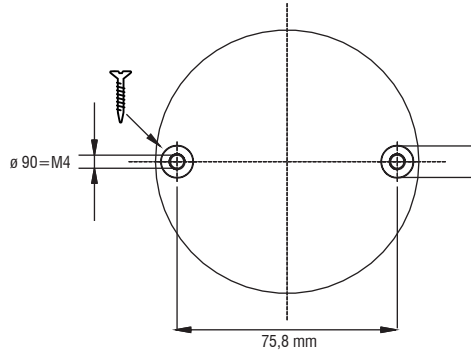

Lenses

Cosmo Ø 90

Holder PC clear

Holder PC clear
Supporto PC trasparente

Cosmo 90 + Optic holder PC clear
Cosmo 90 + supporto Ottico
PC trasparente

4

LENSES

Article Articolo	COSMO 90		
COB	LC040 - LC060 - LC080 ALL D SERIES		
Description Descrizione	18° FWHM - Ø 90mm	33° FWHM - Ø 90mm	45° FWHM - Ø 90mm
Code Codice	468780126	468780127	468780128
Polar distribution Distribuzione polare			

- Optimized for LES 14-22 mm Ø
- Uniform light distribution
- Low profile
- Material: Optical Grade PMMA 8N
- Dimensions Ø 90, H 18 mm
- Temperature range: -40...90°C
- Packaging unit: 180 pcs

Note tecniche per le Ottiche

- Ottimizzate per LES 14-22 mm Ø
- Distribuzione di luce uniforme
- Profilo compatto
- Materiale: Optical Grade PMMA 8N
- Dimensioni Ø 90, H 18 mm
- Temperatura di esercizio: -40...90°C
- Confezione da 180 pezzi