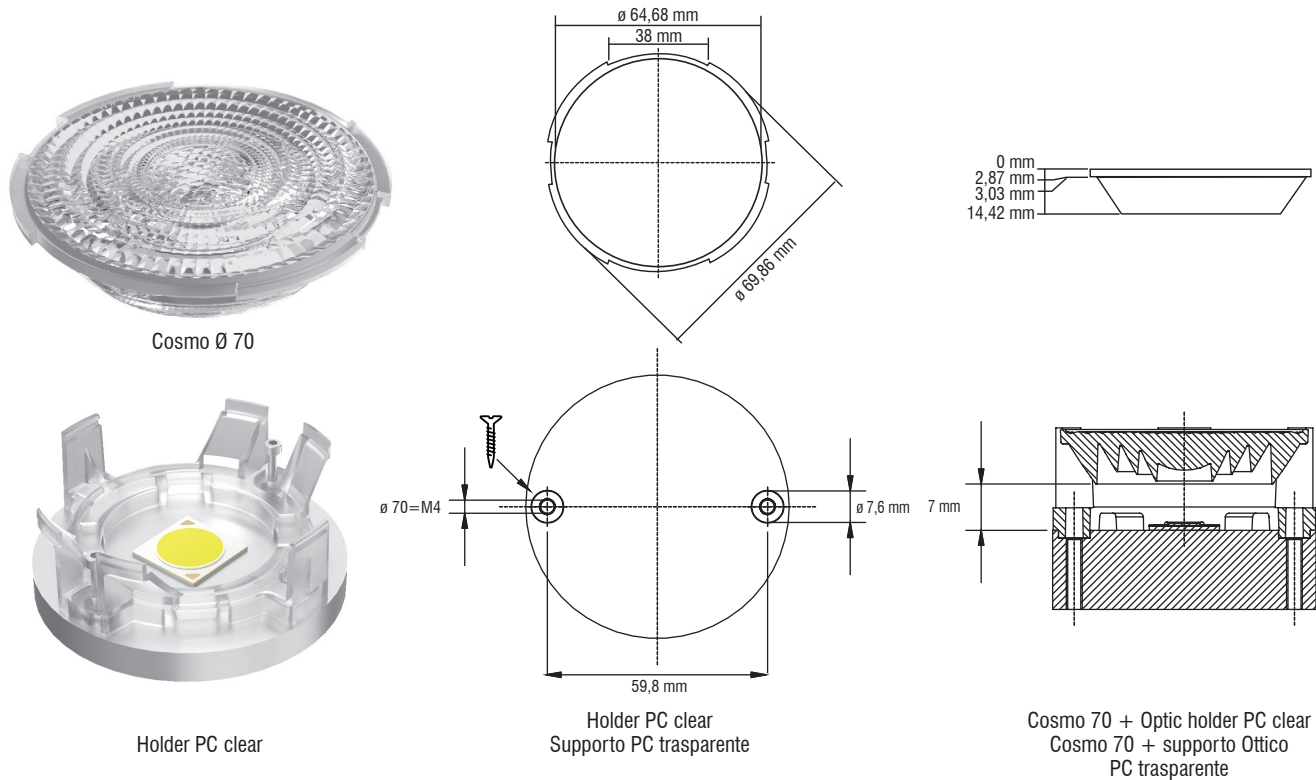

Lenses

4 LENSES

Article Articolo	COSMO 70		
COB	LC016 - LC019 - LC026 - LC033 ALL D SERIES / LC030 - LC040 C SERIES		
Description Descrizione	15° FWHM - Ø 70mm	25° FWHM - Ø 70mm	35° FWHM - Ø 70mm
Code Codice	468780123	468780124	468780125
Polar distribution Distribuzione polare			

Code - Codice	Article - Articolo
468780131	Optic Holder PC clear -40...120°C Supporto Ottico PC trasparente

Code - Codice	Article - Articolo
468780048	COB Holder D-series LES 14.5 mm
468780048B	COB Holder C-series LC030C - LC040C

Technical notes for Optics

- Optimized for LES 9-16 mm Ø
- Uniform light distribution
- Low profile
- Material: Optical Grade PMMA 8N
- Dimensions Ø 70, H 15 mm
- Temperature range: -40...90°C
- Packaging unit: 480 pcs

Note tecniche per le Ottiche

- Ottimizzate per LES 9-16 mm Ø
- Distribuzione di luce uniforme
- Profilo compatto
- Materiale: Optical Grade PMMA 8N
- Dimensioni Ø 70, H 15 mm
- Temperatura di esercizio: -40...90°C
- Confezione da 480 pezzi