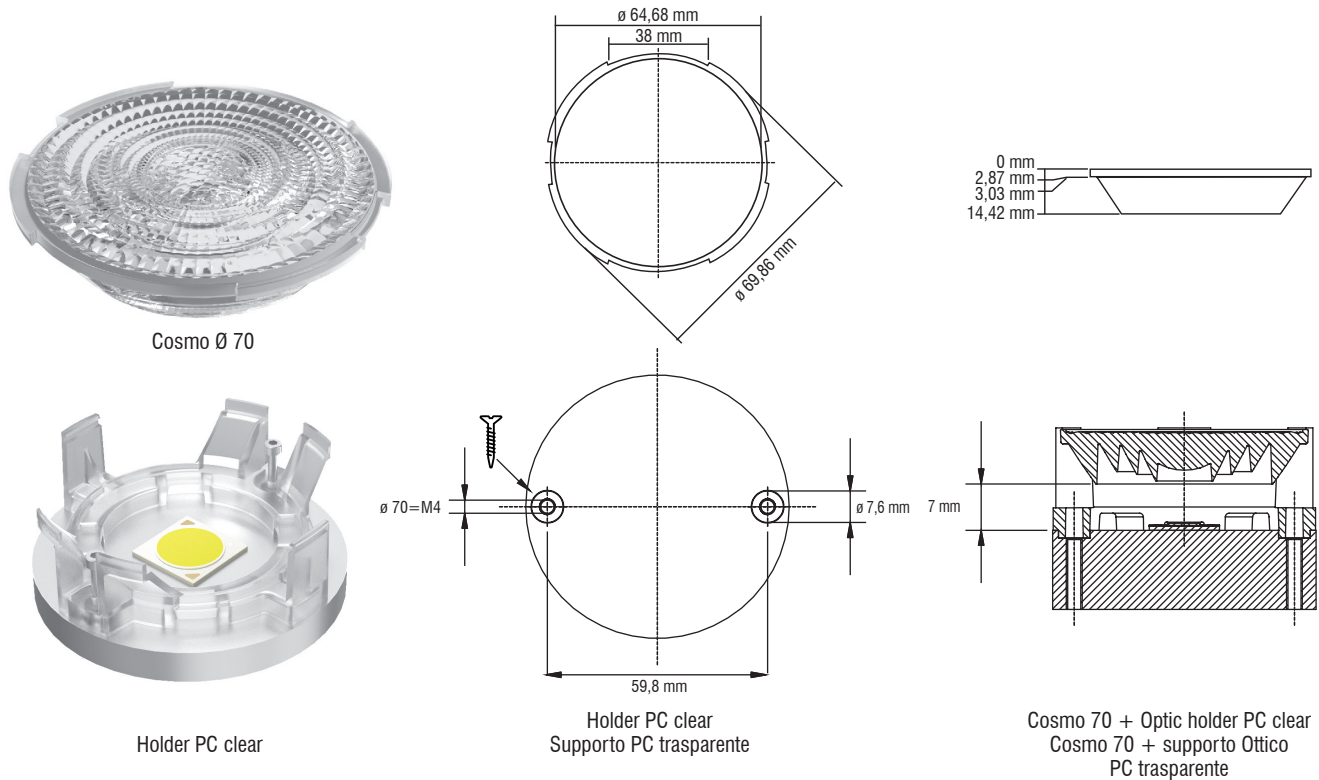

Lenses

4

LENSES

Article Articolo	COSMO 70		
COB	LC016 - LC019 - LC026 - LC033 ALL D SERIES / LC030 - LC040 C SERIES		
Description Descrizione	15° FWHM - Ø 70mm	25° FWHM - Ø 70mm	35° FWHM - Ø 70mm
Code Codice	468780123	468780124	468780125
Polar distribution Distribuzione polare			

Code - Codice	Article - Articolo
468780131	Optic Holder PC clear -40...120°C Supporto Ottico PC trasparente

Code - Codice	Article - Articolo
468780048	COB Holder D-series LES 14.5 mm
468780048B	COB Holder C-series LC030C - LC040C

Technical notes for Optics

- Optimized for LES 9-16 mm Ø
- Uniform light distribution
- Low profile
- Material: Optical Grade PMMA 8N
- Dimensions Ø 70, H 15 mm
- Temperature range: -40...90°C
- Packaging unit: 480 pcs

Note tecniche per le Ottiche

- Ottimizzate per LES 9-16 mm Ø
- Distribuzione di luce uniforme
- Profilo compatto
- Materiale: Optical Grade PMMA 8N
- Dimensioni Ø 70, H 15 mm
- Temperatura di esercizio: -40...90°C
- Confezione da 480 pezzi