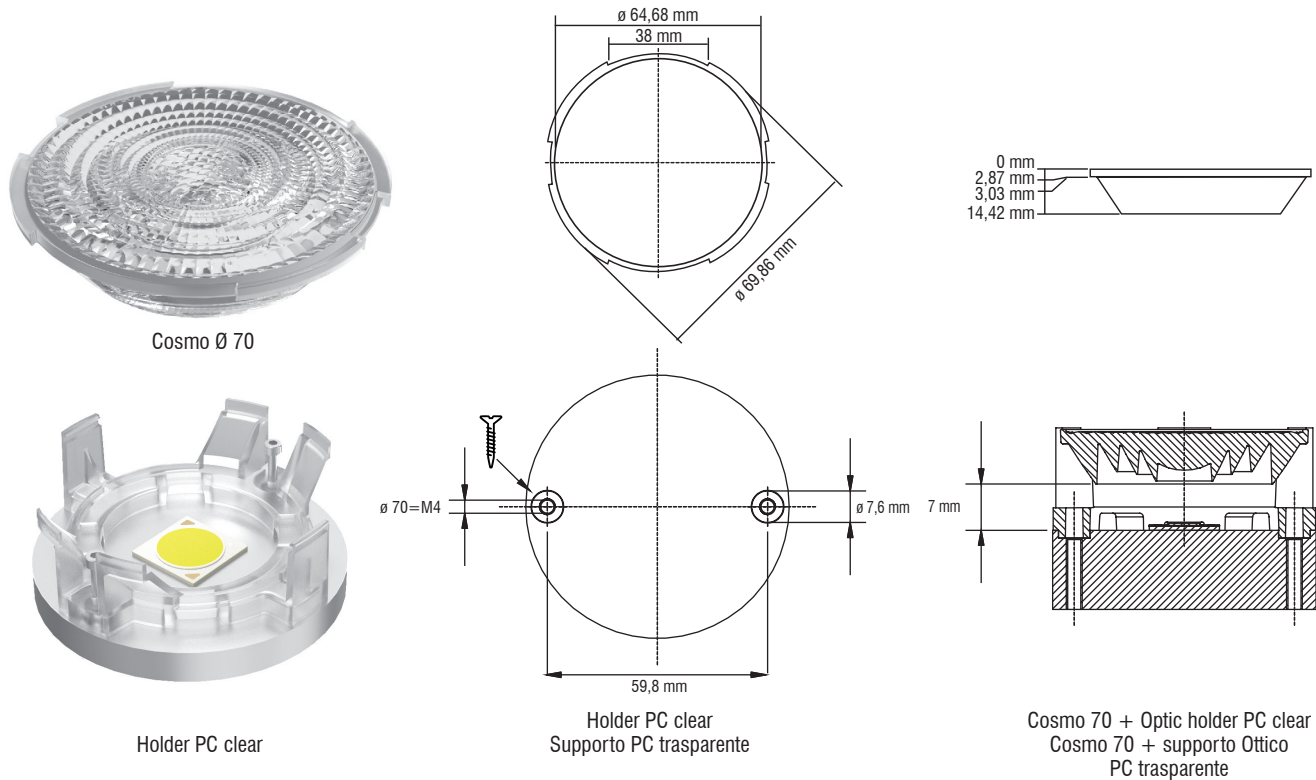

Lenses

4

LENSES

Article Articolo	COSMO 70		
COB	LC016 - LC019 - LC026 - LC033 ALL D SERIES / LC030 - LC040 C SERIES		
Description Descrizione	15° FWHM - Ø 70mm	25° FWHM - Ø 70mm	35° FWHM - Ø 70mm
Code Codice	468780123	468780124	468780125
Polar distribution Distribuzione polare			

Code - Codice	Article - Articolo
468780131	Optic Holder PC clear -40...120°C Supporto Ottico PC trasparente

Code - Codice	Article - Articolo
468780048	COB Holder D-series LES 14.5 mm
468780048B	COB Holder C-series LC030C - LC040C

Technical notes for Optics

- Optimized for LES 9-16 mm Ø
- Uniform light distribution
- Low profile
- Material: Optical Grade PMMA 8N
- Dimensions Ø 70, H 15 mm
- Temperature range: -40...90°C
- Packaging unit: 480 pcs

Note tecniche per le Ottiche

- Ottimizzate per LES 9-16 mm Ø
- Distribuzione di luce uniforme
- Profilo compatto
- Materiale: Optical Grade PMMA 8N
- Dimensioni Ø 70, H 15 mm
- Temperatura di esercizio: -40...90°C
- Confezione da 480 pezzi