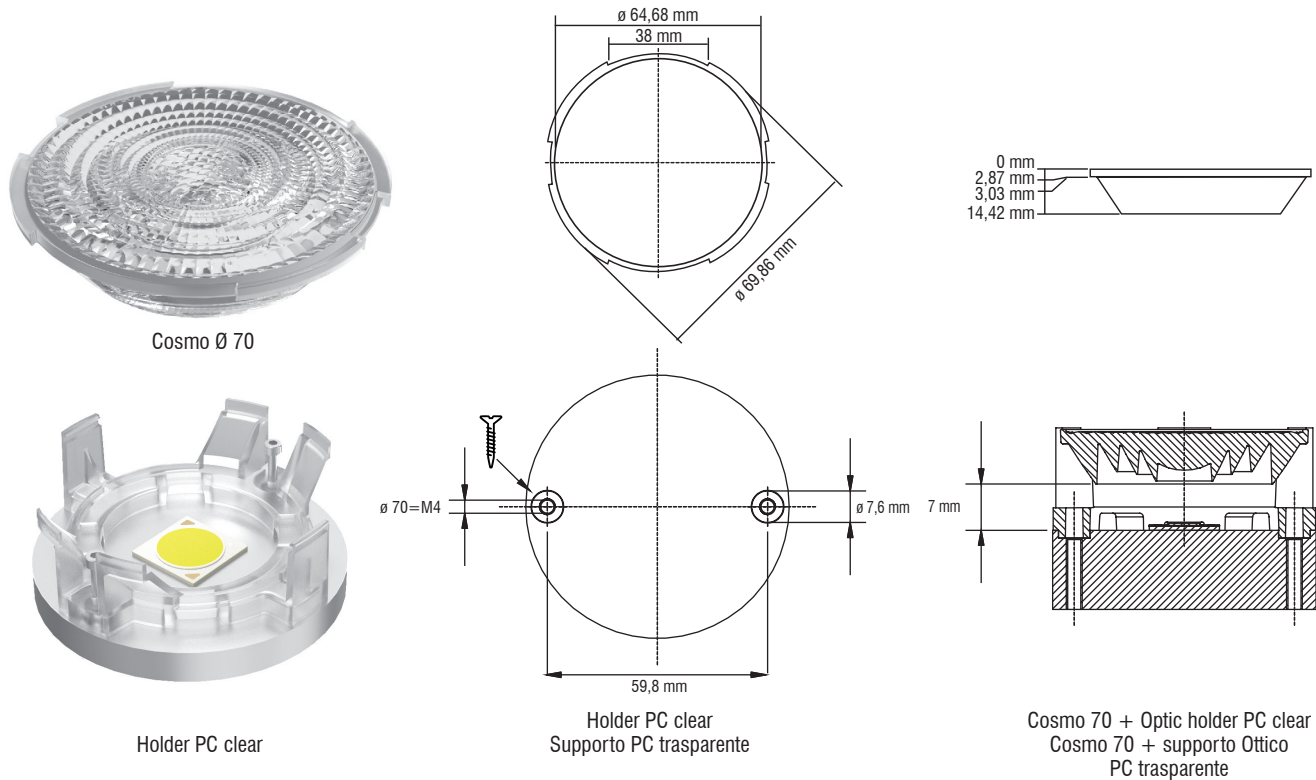

## Lenses

4

LENSES

Article Articolo	COSMO 70		
COB	LC016 - LC019 - LC026 - LC033 ALL D SERIES / LC030 - LC040 C SERIES		
Description Descrizione	15° FWHM - Ø 70mm	25° FWHM - Ø 70mm	35° FWHM - Ø 70mm
Code Codice	468780123	468780124	468780125
Polar distribution Distribuzione polare			

Code - Codice	Article - Articolo
468780131	Optic Holder PC clear -40...120°C Supporto Ottico PC trasparente

Code - Codice	Article - Articolo
468780048	COB Holder D-series LES 14.5 mm
468780048B	COB Holder C-series LC030C - LC040C

### Technical notes for Optics

- Optimized for LES 9-16 mm Ø
- Uniform light distribution
- Low profile
- Material: Optical Grade PMMA 8N
- Dimensions Ø 70, H 15 mm
- Temperature range: -40...90°C
- Packaging unit: 480 pcs

### Note tecniche per le Ottiche

- Ottimizzate per LES 9-16 mm Ø
- Distribuzione di luce uniforme
- Profilo compatto
- Materiale: Optical Grade PMMA 8N
- Dimensioni Ø 70, H 15 mm
- Temperatura di esercizio: -40...90°C
- Confezione da 480 pezzi