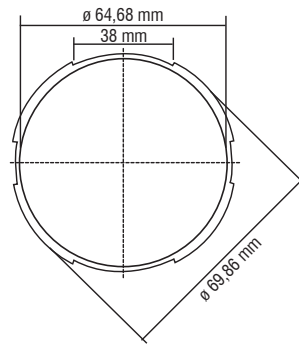

## Lenses

Cosmo Ø 70

Holder PC clear

Holder PC clear  
Supporto PC trasparente

Cosmo 70 + Optic holder PC clear  
Cosmo 70 + supporto Ottico  
PC trasparente

Article Articolo	COSMO 70		
COB	LC016 - LC019 - LC026 - LC033 ALL D SERIES / LC030 - LC040 C SERIES		
Description Descrizione	15° FWHM - Ø 70mm	25° FWHM - Ø 70mm	35° FWHM - Ø 70mm
Code Codice	468780123	468780124	468780125
Polar distribution Distribuzione polare			

### Technical notes for Optics

- Optimized for LES 9-16 mm Ø
- Uniform light distribution
- Low profile
- Material: Optical Grade PMMA 8N
- Dimensions Ø 70, H 15 mm
- Temperature range: -40...90°C
- Packaging unit: 480 pcs

### Note tecniche per le Ottiche

- Ottimizzate per LES 9-16 mm Ø
- Distribuzione di luce uniforme
- Profilo compatto
- Materiale: Optical Grade PMMA 8N
- Dimensioni Ø 70, H 15 mm
- Temperatura di esercizio: -40...90°C
- Confezione da 480 pezzi