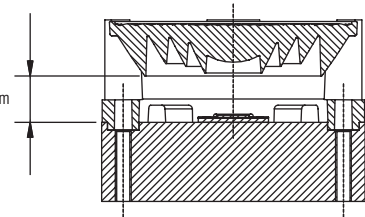

## Lenses

Cosmo Ø 70

Holder PC clear

Holder PC clear  
Supporto PC trasparente

Cosmo 70 + Optic holder PC clear  
Cosmo 70 + supporto Ottico  
PC trasparente

Article Articolo	COSMO 70		
COB	LC016 - LC019 - LC026 - LC033 ALL D SERIES / LC030 - LC040 C SERIES		
Description Descrizione	15° FWHM - Ø 70mm	25° FWHM - Ø 70mm	35° FWHM - Ø 70mm
Code Codice	468780123	468780124	468780125
Polar distribution Distribuzione polare			

### Technical notes for Optics

- Optimized for LES 9-16 mm Ø
- Uniform light distribution
- Low profile
- Material: Optical Grade PMMA 8N
- Dimensions Ø 70, H 15 mm
- Temperature range: -40...90°C
- Packaging unit: 480 pcs

### Note tecniche per le Ottiche

- Ottimizzate per LES 9-16 mm Ø
- Distribuzione di luce uniforme
- Profilo compatto
- Materiale: Optical Grade PMMA 8N
- Dimensioni Ø 70, H 15 mm
- Temperatura di esercizio: -40...90°C
- Confezione da 480 pezzi