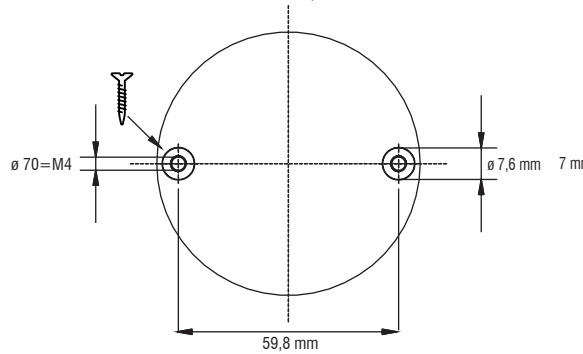

## Lenses

Cosmo Ø 70

Holder PC clear

Holder PC clear  
Supporto PC trasparente

Cosmo 70 + Optic holder PC clear  
Cosmo 70 + supporto Ottico  
PC trasparente

Article Articolo	COSMO 70		
COB	LC016 - LC019 - LC026 - LC033 ALL D SERIES / LC030 - LC040 C SERIES		
Description Descrizione	15° FWHM - Ø 70mm	25° FWHM - Ø 70mm	35° FWHM - Ø 70mm
Code Codice	468780123	468780124	468780125
Polar distribution Distribuzione polare			

### Technical notes for Optics

- Optimized for LES 9-16 mm Ø
- Uniform light distribution
- Low profile
- Material: Optical Grade PMMA 8N
- Dimensions Ø 70, H 15 mm
- Temperature range: -40...90°C
- Packaging unit: 480 pcs

### Note tecniche per le Ottiche

- Ottimizzate per LES 9-16 mm Ø
- Distribuzione di luce uniforme
- Profilo compatto
- Materiale: Optical Grade PMMA 8N
- Dimensioni Ø 70, H 15 mm
- Temperatura di esercizio: -40...90°C
- Confezione da 480 pezzi