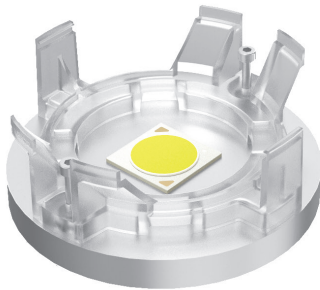

## Lenses

Cosmo Ø 70

Holder PC clear

Holder PC clear  
Supporto PC trasparente

Cosmo 70 + Optic holder PC clear  
Cosmo 70 + supporto Ottico  
PC trasparente

Article Articolo	COSMO 70		
COB	LC016 - LC019 - LC026 - LC033 ALL D SERIES / LC030 - LC040 C SERIES		
Description Descrizione	15° FWHM - Ø 70mm	25° FWHM - Ø 70mm	35° FWHM - Ø 70mm
Code Codice	468780123	468780124	468780125
Polar distribution Distribuzione polare			

Code - Codice	Article - Articolo
468780131	Optic Holder PC clear -40...120°C Supporto Ottico PC trasparente

Code - Codice	Article - Articolo
468780048	COB Holder D-series LES 14.5 mm
468780048B	COB Holder C-series LC030C - LC040C

### Technical notes for Optics

- Optimized for LES 9-16 mm Ø
- Uniform light distribution
- Low profile
- Material: Optical Grade PMMA 8N
- Dimensions Ø 70, H 15 mm
- Temperature range: -40...90°C
- Packaging unit: 480 pcs

### Note tecniche per le Ottiche

- Ottimizzate per LES 9-16 mm Ø
- Distribuzione di luce uniforme
- Profilo compatto
- Materiale: Optical Grade PMMA 8N
- Dimensioni Ø 70, H 15 mm
- Temperatura di esercizio: -40...90°C
- Confezione da 480 pezzi