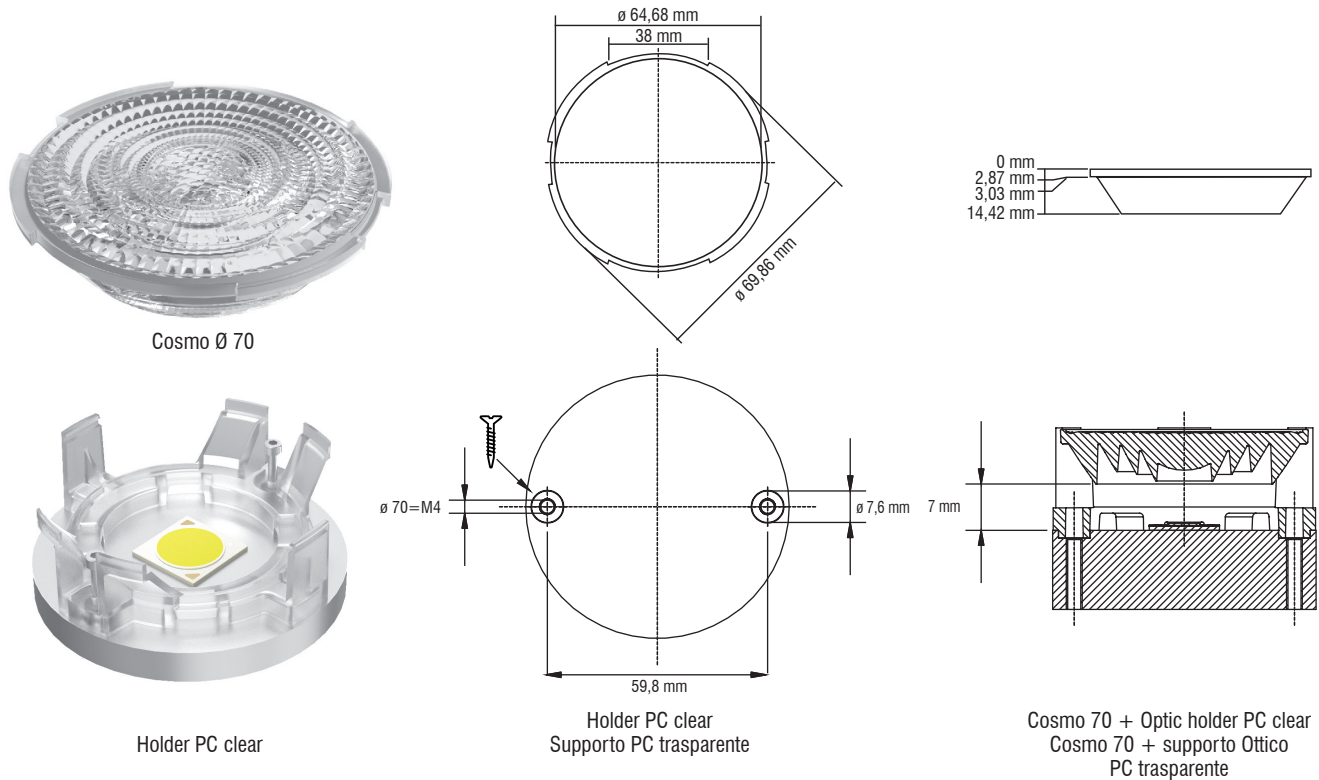

## Lenses

4

LENSES

Article Articolo	COSMO 70		
COB	LC016 - LC019 - LC026 - LC033 ALL D SERIES / LC030 - LC040 C SERIES		
Description Descrizione	15° FWHM - Ø 70mm	25° FWHM - Ø 70mm	35° FWHM - Ø 70mm
Code Codice	468780123	468780124	468780125
Polar distribution Distribuzione polare			

Code - Codice	Article - Articolo
468780131	Optic Holder PC clear -40...120°C Supporto Ottico PC trasparente

Code - Codice	Article - Articolo
468780048	COB Holder D-series LES 14.5 mm
468780048B	COB Holder C-series LC030C - LC040C

### Technical notes for Optics

- Optimized for LES 9-16 mm Ø
- Uniform light distribution
- Low profile
- Material: Optical Grade PMMA 8N
- Dimensions Ø 70, H 15 mm
- Temperature range: -40...90°C
- Packaging unit: 480 pcs

### Note tecniche per le Ottiche

- Ottimizzate per LES 9-16 mm Ø
- Distribuzione di luce uniforme
- Profilo compatto
- Materiale: Optical Grade PMMA 8N
- Dimensioni Ø 70, H 15 mm
- Temperatura di esercizio: -40...90°C
- Confezione da 480 pezzi