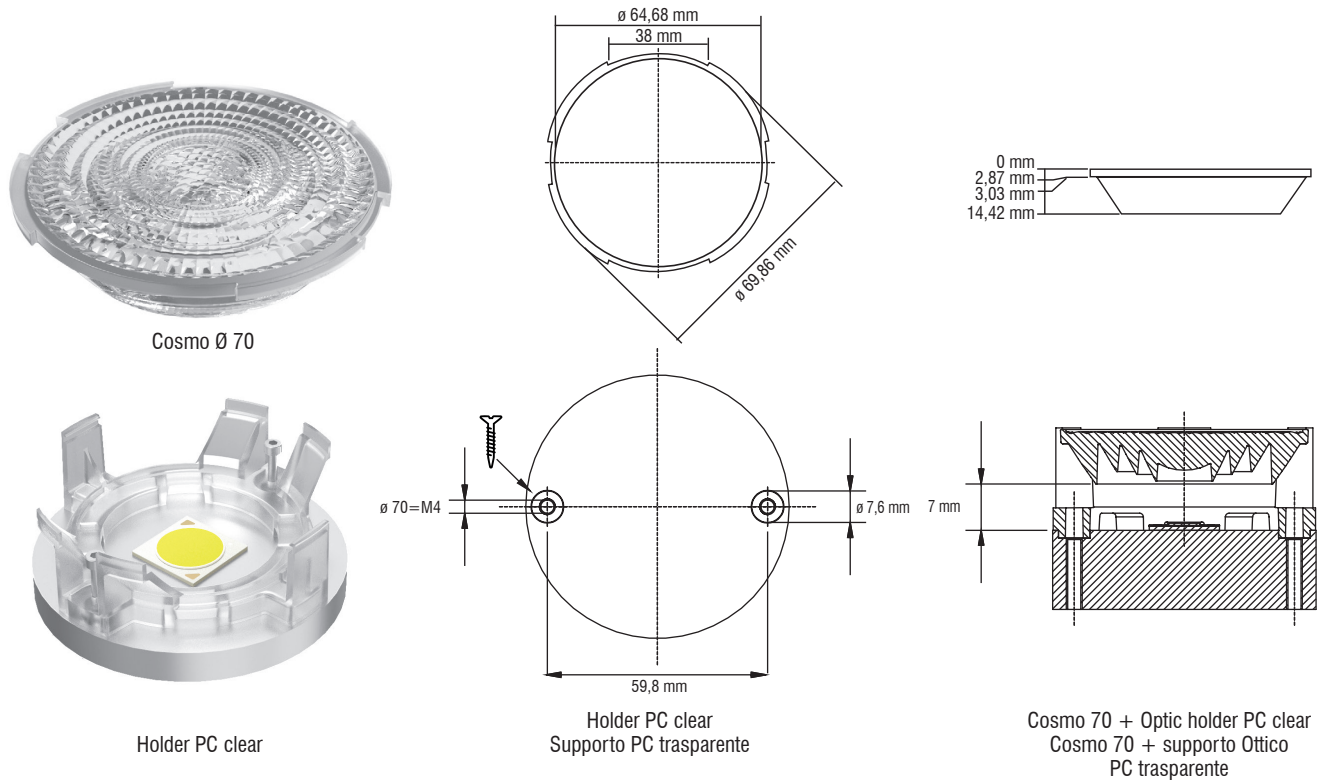

Lenses

4

LENSES

Article Articolo	COSMO 70		
COB	LC016 - LC019 - LC026 - LC033 ALL D SERIES / LC030 - LC040 C SERIES		
Description Descrizione	15° FWHM - Ø 70mm	25° FWHM - Ø 70mm	35° FWHM - Ø 70mm
Code Codice	468780123	468780124	468780125
Polar distribution Distribuzione polare			

Code - Codice	Article - Articolo
468780131	Optic Holder PC clear -40...120°C Supporto Ottico PC trasparente

Code - Codice	Article - Articolo
468780048	COB Holder D-series LES 14.5 mm
468780048B	COB Holder C-series LC030C - LC040C

Technical notes for Optics

- Optimized for LES 9-16 mm Ø
- Uniform light distribution
- Low profile
- Material: Optical Grade PMMA 8N
- Dimensions Ø 70, H 15 mm
- Temperature range: -40...90°C
- Packaging unit: 480 pcs

Note tecniche per le Ottiche

- Ottimizzate per LES 9-16 mm Ø
- Distribuzione di luce uniforme
- Profilo compatto
- Materiale: Optical Grade PMMA 8N
- Dimensioni Ø 70, H 15 mm
- Temperatura di esercizio: -40...90°C
- Confezione da 480 pezzi