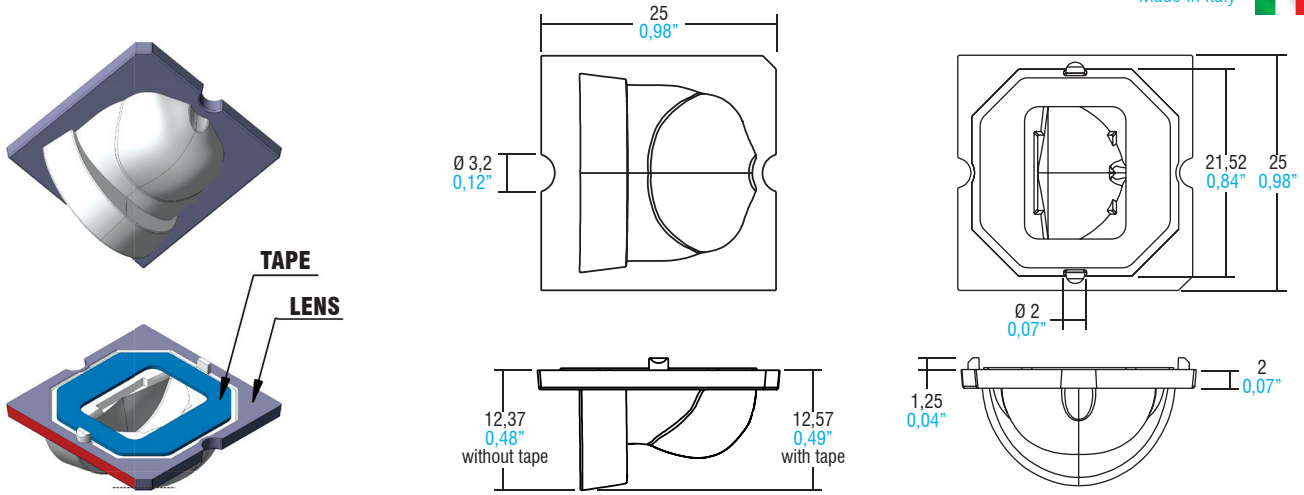

# LENSES WITH TAPE FOR LUXEON M

Lenses

Made in Italy

5

LENSES & REFLECTORS

Article Articolo	LENSES WITH TAPE FOR LUXEON M			
Description Descrizione	CA12889	CA14219	ASYM - PMMA CLEAR 8N	CA13119
Code Codice	468780029	468780064	468780165	468780066
Polar distribution Distribuzione polare				

Article Articolo	LENSES WITH TAPE FOR LUXEON M			
Description Descrizione	CA14026	CA14323	CA13758	CA13837
Code Codice	468780067	468780111	468780138	468780154
Polar distribution Distribuzione polare				

### Technical notes for Optics

- Optimized for Luxeon M
- High efficiency
- Ideal for street and outdoor lighting
- Material: Optical Grade PMMA 8N
- Dimensions 25x25 mm, H 12,57 mm
- Max allowed temperature: -40...90°C
- Fixing by 3M adhesive tape WHB RP45(F)
- Packaging unit: 2058 pcs

### Note tecniche per le ottiche

- Ottimizzate per Luxeon M
- Alta efficienza
- Ideali per illuminazione stradale e da esterno
- Materiale: Optical Grade PMMA 8N
- Dimensioni 25x25 mm, H 12,57 mm
- Temperatura massima: -40...90°C
- Fissaggio tramite tape adesivo 3M WHB RP45(F)
- Confezione da 2058 pezzi