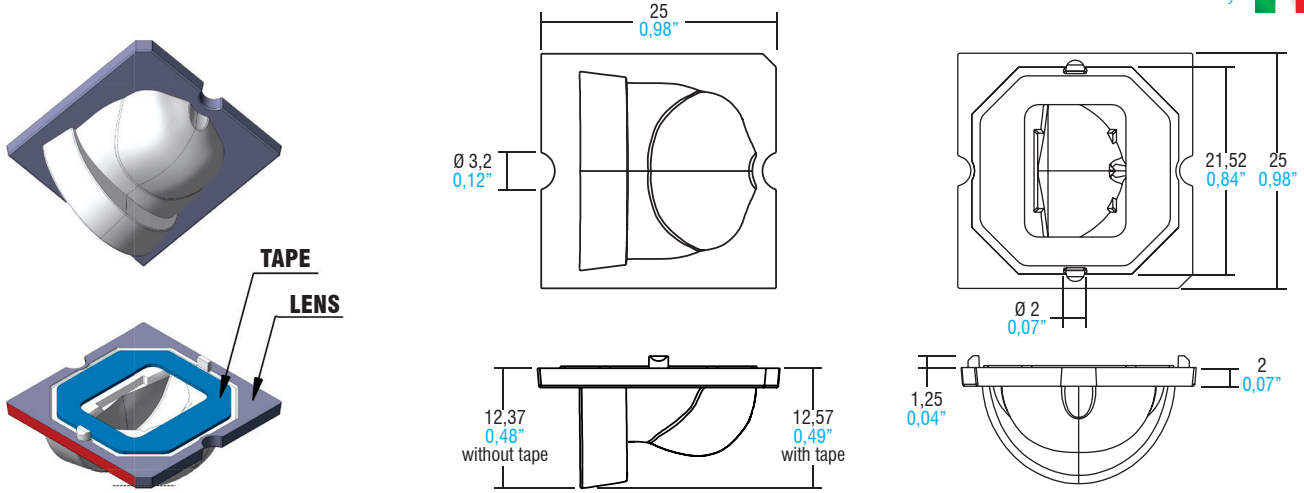

# LENSES WITH TAPE FOR LUXEON M

Lenses

Made in Italy

5

LENSES & REFLECTORS

Article Articolo	LENSES WITH TAPE FOR LUXEON M			
Description Descrizione	CA12889	CA14219	ASYM - PMMA CLEAR 8N	CA13119
Code Codice	468780029	468780064	468780165	468780066
Polar distribution Distribuzione polare				

Article Articolo	LENSES WITH TAPE FOR LUXEON M			
Description Descrizione	CA14026	CA14323	CA13758	CA13837
Code Codice	468780067	468780111	468780138	468780154
Polar distribution Distribuzione polare				

### Technical notes for Optics

- Optimized for Luxeon M
- High efficiency
- Ideal for street and outdoor lighting
- Material: Optical Grade PMMA 8N
- Dimensions 25x25 mm, H 12,57 mm
- Max allowed temperature: -40...90°C
- Fixing by 3M adhesive tape WHB RP45(F)
- Packaging unit: 2058 pcs

### Note tecniche per le ottiche

- Ottimizzate per Luxeon M
- Alta efficienza
- Ideali per illuminazione stradale e da esterno
- Materiale: Optical Grade PMMA 8N
- Dimensioni 25x25 mm, H 12,57 mm
- Temperatura massima: -40...90°C
- Fissaggio tramite tape adesivo 3M WHB RP45(F)
- Confezione da 2058 pezzi