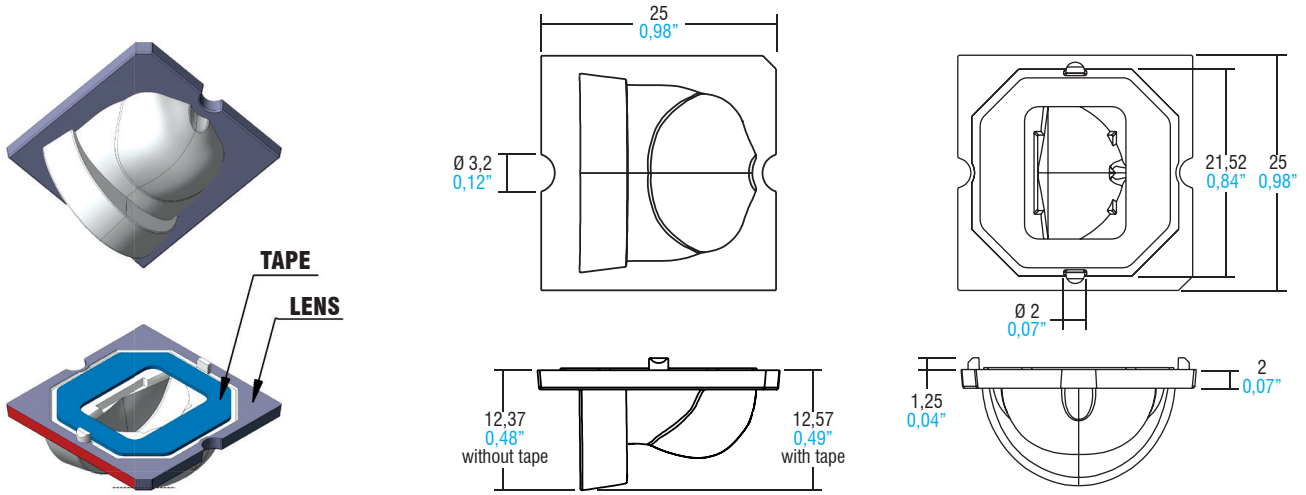

Lenses

5

LENSES & REFLECTORS

Article Articolo	LENSES WITH TAPE FOR LUXEON M			
Description Descrizione	CA12889	CA14219	ASYM - PMMA CLEAR 8N	CA13119
Code Codice	468780029	468780064	468780165	468780066
Polar distribution Distribuzione polare				

Article Articolo	LENSES WITH TAPE FOR LUXEON M			
Description Descrizione	CA14026	CA14323	CA13758	CA13837
Code Codice	468780067	468780111	468780138	468780154
Polar distribution Distribuzione polare				

For any further information concerning dimensions, datasheets and IES files please contact our R&D.
Per maggiori informazioni riguardanti dimensioni, datasheet e file ottici IES rivolgersi al nostro ufficio tecnico.

Technical notes for Optics

- Optimized for Luxeon M
- High efficiency
- Ideal for street and outdoor lighting
- Material: Optical Grade PMMA 8N
- Dimensions 25x25 mm, H 12,57 mm
- Max allowed temperature: -40...90°C
- Fixing by 3M adhesive tape WHB RP45(F)
- Packaging unit: 2058 pcs

Note tecniche per le ottiche

- Ottimizzate per Luxeon M
- Alta efficienza
- Ideali per illuminazione stradale e da esterno
- Materiale: Optical Grade PMMA 8N
- Dimensioni 25x25 mm, H 12,57 mm
- Temperatura massima: -40...90°C
- Fissaggio tramite tape adesivo 3M WHB RP45(F)
- Confezione da 2058 pezzi

For additional technical informations see www.tci.it