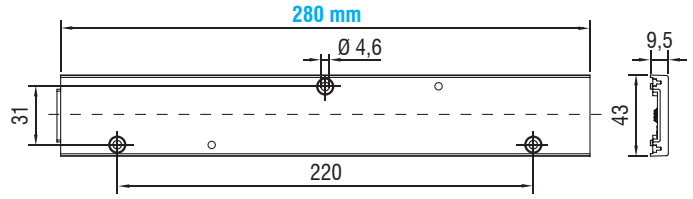

(Weight/Peso 1,76 oz. / gr. 50)

Article - Articolo	Code - Codice
Caps for lens Linea Boxed	468780222

(Weight/Peso 0,03 oz. / gr. 0,9)

Article Articolo	Code Codice	For luminaire sheet thickness* (MS) mm	Length - Lunghezza L mm
Fixing Clip	468780223	0.5-1.3	9
	468780224	1.4-2.2	10

* For PCB thickness: 1,5 mm

5

LENSES & REFLECTORS

Article Articolo	LINEA BOXED 30 LED - 280 mm			
Description Descrizione	STANDARD	DIFFUSE	EXTRA WIDE 90°	WIDE 60°
Code Codice	468780209	468780211	468780212	468780213
Polar distribution Distribuzione polare				

Article Articolo	LINEA BOXED 30 LED - 280 mm			
Description Descrizione	NARROW 30°	RETAIL SYM	RETAIL ASYM	HIGH RACK
Code Codice	468780214	468780215	468780216	468780217
Polar distribution Distribuzione polare				