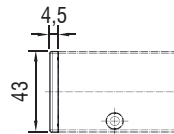

(Weight/Peso 1,76 oz. / gr. 50)

Article - Articolo	Code - Codice
Caps for lens Linea Boxed	468780222

(Weight/Peso 0,03 oz. / gr. 0,9)

Article Articolo	Code Codice	For luminaire sheet thickness* (MS) mm	Length - Lunghezza L mm
Fixing Clip	468780223	0.5-1.3	9
	468780224	1.4-2.2	10

* For PCB thickness: 1,5 mm

5

LENSES & REFLECTORS

Article Articolo	LINEA BOXED 30 LED - 280 mm			
Description Descrizione	STANDARD	DIFFUSE	EXTRA WIDE 90°	WIDE 60°
Code Codice	468780209	468780211	468780212	468780213
Polar distribution Distribuzione polare				

Article Articolo	LINEA BOXED 30 LED - 280 mm			
Description Descrizione	NARROW 30°	RETAIL SYM	RETAIL ASYM	HIGH RACK
Code Codice	468780214	468780215	468780216	468780217
Polar distribution Distribuzione polare				