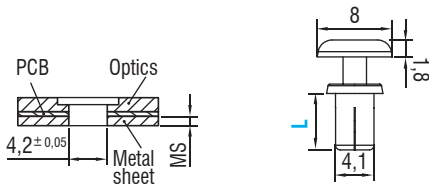

(Weight/Peso 1,76 oz. / gr. 50)

Article - Articolo	Code - Codice
Caps for lens Linea Boxed	468780222

(Weight/Peso 0,03 oz. / gr. 0,9)

Article Articolo	Code Codice	For luminaire sheet thickness* (MS) mm	Length - Lunghezza L mm
Fixing Clip	468780223	0.5-1.3	9
	468780224	1.4-2.2	10

* For PCB thickness: 1,5 mm

5

LENSES & REFLECTORS

Article Articolo	LINEA BOXED 30 LED - 280 mm			
Description Descrizione	STANDARD	DIFFUSE	EXTRA WIDE 90°	WIDE 60°
Code Codice	468780209	468780211	468780212	468780213
Polar distribution Distribuzione polare				

Article Articolo	LINEA BOXED 30 LED - 280 mm			
Description Descrizione	NARROW 30°	RETAIL SYM	RETAIL ASYM	HIGH RACK
Code Codice	468780214	468780215	468780216	468780217
Polar distribution Distribuzione polare				