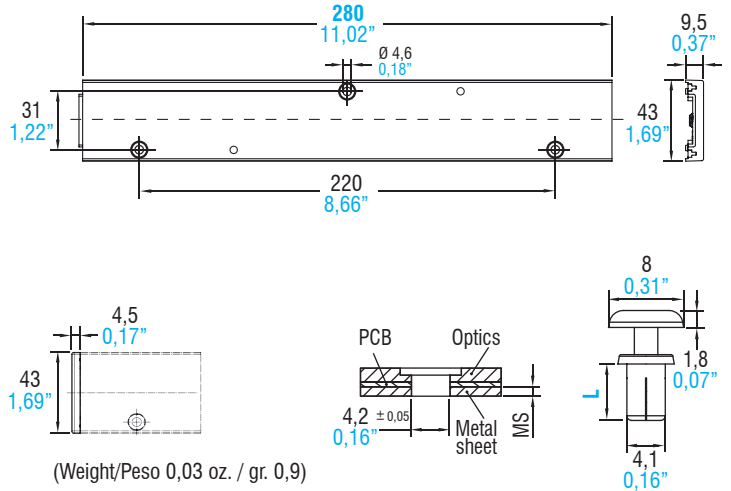

4

LENSES & REFLECTORS

Article Articolo	LINEA BOXED 30 LED - 280 mm			
Description Descrizione	STANDARD	DIFFUSE	EXTRA WIDE 90°	WIDE 60°
Code Codice	468780209	468780211	468780212	468780213
Polar distribution Distribuzione polare				

Article Articolo	LINEA BOXED 30 LED - 280 mm			
Description Descrizione	NARROW 30°	RETAIL SYM	RETAIL ASYM	HIGH RACK
Code Codice	468780214	468780215	468780216	468780217
Polar distribution Distribuzione polare				

Article Articolo	Code Codice
Caps for lens Linea Boxed	468780222

Article Articolo	Code Codice	For luminaire sheet thickness* (MS) mm	Length - Lunghezza L mm
Fixing Clip	468780223	0.5-1.3	9
	468780224	1.4-2.2	10

* For PCB thickness: 1,5 mm