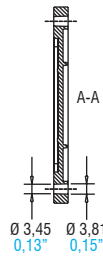

# 6x2 LENSES FOR IP65 STREET APPLICATIONS

Lenses

Made in Italy

5

LENSES & REFLECTORS

<b>Article Articolo</b>	<b>6x2 STREET</b>	<b>6x2 STREET</b>	<b>6x2 STREET</b>	<b>6x2 STREET</b>
<b>Description Descrizione</b>	<b>IESNA TYPE III</b>	<b>IESNA TYPE I</b>	<b>IESNA TYPE V 120° FWHM</b>	<b>IESNA TYPE II - ME3A</b>
<b>Code Codice</b>	468780098	468780099	468780101	468780102
<b>Polar distribution Distribuzione polare</b>				
<b>Article Articolo</b>	<b>6x2 STREET</b>	<b>6x2 STREET</b>	<b>6x2 STREET</b>	<b>GASKET 6x2 STREET</b>
<b>Description Descrizione</b>	<b>IESNA TYPE III</b>	<b>IESNA TYPE II</b>	<b>IESNA TYPE III</b>	<b>Silicone Gasket for IP65</b>
<b>Code Codice</b>	468780103	468780104	468780105	468780106
<b>Polar distribution Distribuzione polare</b>				

## Technical notes for Optics

- Uniform light distribution
- High efficiency
- Ideal for street and outdoor lighting
- Material: Optical Grade PMMA 8N
- Dimensions (LxWxH): 173x71,4x5,2 mm
- Max allowed temperature: -40...90°C.
- Fixing with flat head screws. Tightening torque: 0,48 Nm
- Packaging unit: 200 pcs
- IP65 with silicone gasket

## Note tecniche per le Ottiche

- Distribuzione di luce uniforme
- Alta efficienza
- Ideali per illuminazione stradale e da esterno
- Materiale: Optical Grade PMMA 8N
- Dimensioni (LxWxH): 173x71,4x5,2 mm
- Temperatura massima: -40...90°C
- Fissaggio tramite viti a testa piatta. Coppia di serraggio: 0,48 Nm
- Confezione da 200 pezzi
- IP65 con guarnizione in silicone