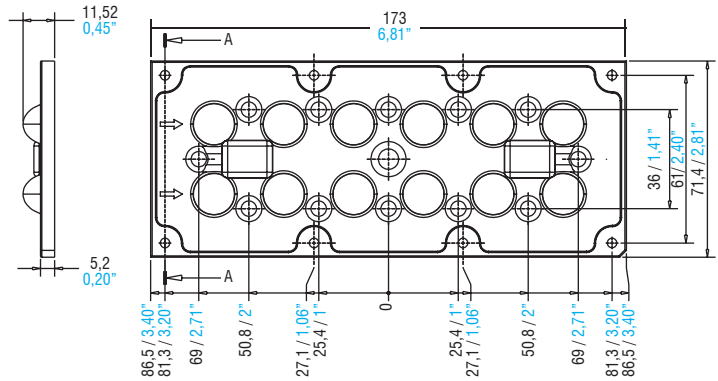

# 6x2 LENSES FOR IP65 STREET APPLICATIONS

Lenses

Made in Italy

5

LENSES & REFLECTORS

<b>Article Articolo</b>	<b>6x2 STREET</b>	<b>6x2 STREET</b>	<b>6x2 STREET</b>	<b>6x2 STREET</b>
<b>Description Descrizione</b>	<b>IESNA TYPE III</b>	<b>IESNA TYPE I</b>	<b>IESNA TYPE V 120° FWHM</b>	<b>IESNA TYPE II - ME3A</b>
<b>Code Codice</b>	468780098	468780099	468780101	468780102
<b>Polar distribution Distribuzione polare</b>				
<b>Article Articolo</b>	<b>6x2 STREET</b>	<b>6x2 STREET</b>	<b>6x2 STREET</b>	<b>GASKET 6x2 STREET</b>
<b>Description Descrizione</b>	<b>IESNA TYPE III</b>	<b>IESNA TYPE II</b>	<b>IESNA TYPE III</b>	<b>Silicone Gasket for IP65</b>
<b>Code Codice</b>	468780103	468780104	468780105	468780106
<b>Polar distribution Distribuzione polare</b>				

## Technical notes for Optics

- Uniform light distribution
- High efficiency
- Ideal for street and outdoor lighting
- Material: Optical Grade PMMA 8N
- Dimensions (LxWxH): 173x71,4x5,2 mm
- Max allowed temperature: -40...90°C.
- Fixing with flat head screws. Tightening torque: 0,48 Nm
- Packaging unit: 200 pcs
- IP65 with silicone gasket

## Note tecniche per le Ottiche

- Distribuzione di luce uniforme
- Alta efficienza
- Ideali per illuminazione stradale e da esterno
- Materiale: Optical Grade PMMA 8N
- Dimensioni (LxWxH): 173x71,4x5,2 mm
- Temperatura massima: -40...90°C
- Fissaggio tramite viti a testa piatta. Coppia di serraggio: 0,48 Nm
- Confezione da 200 pezzi
- IP65 con guarnizione in silicone