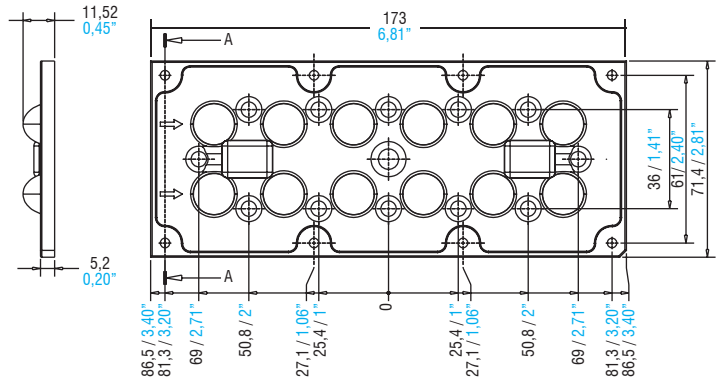

6x2 LENSES FOR IP65 STREET APPLICATIONS

Lenses

Made in Italy

5

LENSES & REFLECTORS

Article Articolo	6x2 STREET	6x2 STREET	6x2 STREET	6x2 STREET
Description Descrizione	IESNA TYPE III	IESNA TYPE I	IESNA TYPE V 120° FWHM	IESNA TYPE II - ME3A
Code Codice	468780098	468780099	468780101	468780102
Polar distribution Distribuzione polare				
Article Articolo	6x2 STREET	6x2 STREET	6x2 STREET	GASKET 6x2 STREET
Description Descrizione	IESNA TYPE III	IESNA TYPE II	IESNA TYPE III	Silicone Gasket for IP65
Code Codice	468780103	468780104	468780105	468780106
Polar distribution Distribuzione polare				

Technical notes for Optics

- Uniform light distribution
- High efficiency
- Ideal for street and outdoor lighting
- Material: Optical Grade PMMA 8N
- Dimensions (LxWxH): 173x71,4x5,2 mm
- Max allowed temperature: -40...90°C.
- Fixing with flat head screws. Tightening torque: 0,48 Nm
- Packaging unit: 200 pcs
- IP65 with silicone gasket

Note tecniche per le Ottiche

- Distribuzione di luce uniforme
- Alta efficienza
- Ideali per illuminazione stradale e da esterno
- Materiale: Optical Grade PMMA 8N
- Dimensioni (LxWxH): 173x71,4x5,2 mm
- Temperatura massima: -40...90°C
- Fissaggio tramite viti a testa piatta. Coppia di serraggio: 0,48 Nm
- Confezione da 200 pezzi
- IP65 con guarnizione in silicone