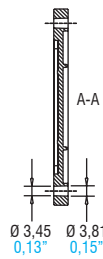

6x2 LENSES FOR IP65 STREET APPLICATIONS

Lenses

Made in Italy

5

LENSES & REFLECTORS

Article Articolo	6x2 STREET	6x2 STREET	6x2 STREET	6x2 STREET
Description Descrizione	IESNA TYPE III	IESNA TYPE I	IESNA TYPE V 120° FWHM	IESNA TYPE II - ME3A
Code Codice	468780098	468780099	468780101	468780102
Polar distribution Distribuzione polare				
Article Articolo	6x2 STREET	6x2 STREET	6x2 STREET	GASKET 6x2 STREET
Description Descrizione	IESNA TYPE III	IESNA TYPE II	IESNA TYPE III	Silicone Gasket for IP65
Code Codice	468780103	468780104	468780105	468780106
Polar distribution Distribuzione polare				

Technical notes for Optics

- Uniform light distribution
- High efficiency
- Ideal for street and outdoor lighting
- Material: Optical Grade PMMA 8N
- Dimensions (LxWxH): 173x71,4x5,2 mm
- Max allowed temperature: -40...90°C.
- Fixing with flat head screws. Tightening torque: 0,48 Nm
- Packaging unit: 200 pcs
- IP65 with silicone gasket

Note tecniche per le Ottiche

- Distribuzione di luce uniforme
- Alta efficienza
- Ideali per illuminazione stradale e da esterno
- Materiale: Optical Grade PMMA 8N
- Dimensioni (LxWxH): 173x71,4x5,2 mm
- Temperatura massima: -40...90°C
- Fissaggio tramite viti a testa piatta. Coppia di serraggio: 0,48 Nm
- Confezione da 200 pezzi
- IP65 con guarnizione in silicone