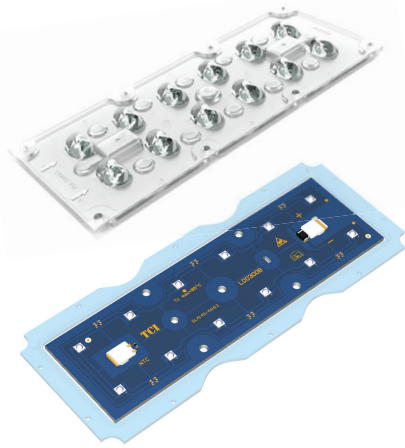

6x2 LENSES FOR IP65 STREET APPLICATIONS

Lenses

4

LENSES & REFLECTORS

Article Articolo	6x2 STREET	6x2 STREET	6x2 STREET	6x2 STREET
Description Descrizione	IESNA TYPE III	IESNA TYPE I	IESNA TYPE V 120° FWHM	IESNA TYPE II - ME3A
Code - Codice	468780098	468780099	468780101	468780102
LED type	3535 - 5050	3535 - 5050	3535 - 5050	3535 - 5050
Height lens	8,75	8,32	8,62	8,86
Polar distribution Distribuzione polare				
Silicon Gasket for IP65	468780106	468780106	468780106	468780106

Article Articolo	6x2 STREET	6x2 STREET	6x2 STREET	6x2 STREET
Description Descrizione	IESNA TYPE III	IESNA TYPE II	IESNA TYPE III	IESNA TYPE III
Code - Codice	468780103	468780104	468780105	468780261
LED type	3535	3535	3535 - 5050	3535
Height lens	9,08	10,81	9,41	10,17
Polar distribution Distribuzione polare				
Silicone Gasket for IP65	468780106	468780106	468780106	468780106

Technical notes for Optics

- Uniform light distribution
- High efficiency
- Ideal for street and outdoor lighting
- Material: Optical Grade PMMA 8N
- Dimensions (LxWxH): 173x71,4xH mm
- Max allowed temperature: -40...90°C.
- Fixing with flat head screws. Tightening torque: 0,48 Nm
- Packaging unit: 200 pcs
- IP65 with silicone gasket

Note tecniche per le Ottiche

- Distribuzione di luce uniforme
- Alta efficienza
- Ideali per illuminazione stradale e da esterno
- Materiale: Optical Grade PMMA 8N
- Dimensioni (LxWxH): 173x71,4xH mm
- Temperatura massima: -40...90°C
- Fissaggio tramite viti a testa piatta. Coppia di serraggio: 0,48 Nm
- Confezione da 200 pezzi
- IP65 con guarnizione in silicone