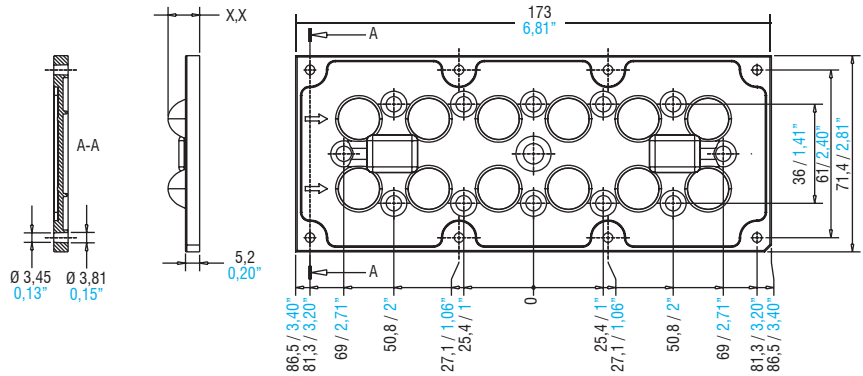

## Lenses

4

LENSES & REFLECTORS

Article Articolo	6x2 STREET	6x2 STREET	6x2 STREET	6x2 STREET
Description Descrizione	IESNA TYPE III	IESNA TYPE I	IESNA TYPE V 120° FWHM	IESNA TYPE II - ME3A
Code - Codice	468780098	468780099	468780101	468780102
LED type	3535 - 5050	3535 - 5050	3535 - 5050	3535 - 5050
Height lens	8,75	8,32	8,62	8,86
Polar distribution Distribuzione polare				
Silicon Gasket for IP65	468780106	468780106	468780106	468780106

Article Articolo	6x2 STREET	6x2 STREET	6x2 STREET	6x2 STREET
Description Descrizione	IESNA TYPE III	IESNA TYPE II	IESNA TYPE III	IESNA TYPE III
Code - Codice	468780103	468780104	468780105	468780261
LED type	3535	3535	3535 - 5050	3535
Height lens	9,08	10,81	9,41	10,17
Polar distribution Distribuzione polare				
Silicone Gasket for IP65	468780106	468780106	468780106	468780106

### Technical notes for Optics

- Uniform light distribution
- High efficiency
- Ideal for street and outdoor lighting
- Material: Optical Grade PMMA 8N
- Dimensions (LxWxH): 173x71,4xH mm
- Max allowed temperature: -40...90°C.
- Fixing with flat head screws. Tightening torque: 0,48 Nm
- Packaging unit: 200 pcs
- IP65 with silicone gasket

### Note tecniche per le Ottiche

- Distribuzione di luce uniforme
- Alta efficienza
- Ideali per illuminazione stradale e da esterno
- Materiale: Optical Grade PMMA 8N
- Dimensioni (LxWxH): 173x71,4xH mm
- Temperatura massima: -40...90°C
- Fissaggio tramite viti a testa piatta. Coppia di serraggio: 0,48 Nm
- Confezione da 200 pezzi
- IP65 con guarnizione in silicone