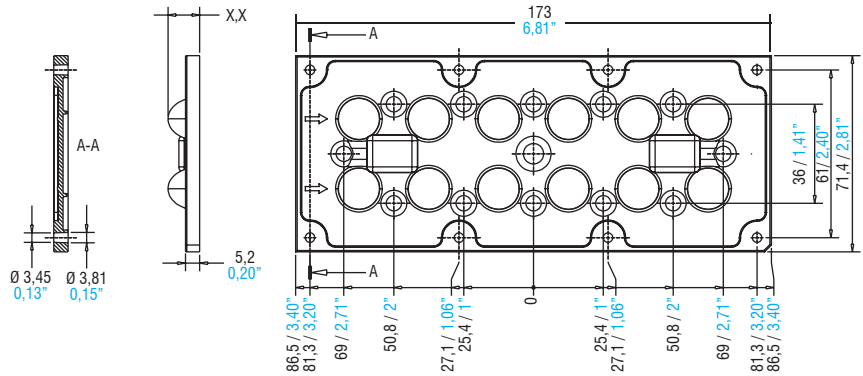

# 6x2 LENSES FOR IP65 STREET APPLICATIONS

Lenses

Made in Italy

4

LENSES & REFLECTORS

Article Articolo	6x2 STREET	6x2 STREET	6x2 STREET	6x2 STREET
Description Descrizione	IESNA TYPE III	IESNA TYPE I	IESNA TYPE V 120° FWHM	IESNA TYPE II - ME3A
Code - Codice	468780098	468780099	468780101	468780102
LED type	3535 - 5050	3535 - 5050	3535 - 5050	3535 - 5050
Height lens	8,75	8,32	8,62	8,86
Polar distribution Distribuzione polare				
Silicon Gasket for IP65	468780106	468780106	468780106	468780106

Article Articolo	6x2 STREET	6x2 STREET	6x2 STREET	6x2 STREET
Description Descrizione	IESNA TYPE III	IESNA TYPE II	IESNA TYPE III	IESNA TYPE III
Code - Codice	468780103	468780104	468780105	468780261
LED type	3535	3535	3535 - 5050	3535
Height lens	9,08	10,81	9,41	10,17
Polar distribution Distribuzione polare				
Silicone Gasket for IP65	468780106	468780106	468780106	468780106

### Technical notes for Optics

- Uniform light distribution
- High efficiency
- Ideal for street and outdoor lighting
- Material: Optical Grade PMMA 8N
- Dimensions (LxWxH): 173x71,4xH mm
- Max allowed temperature: -40...90°C.
- Fixing with flat head screws. Tightening torque: 0,48 Nm
- Packaging unit: 200 pcs
- IP65 with silicone gasket

### Note tecniche per le Ottiche

- Distribuzione di luce uniforme
- Alta efficienza
- Ideali per illuminazione stradale e da esterno
- Materiale: Optical Grade PMMA 8N
- Dimensioni (LxWxH): 173x71,4xH mm
- Temperatura massima: -40...90°C
- Fissaggio tramite viti a testa piatta. Coppia di serraggio: 0,48 Nm
- Confezione da 200 pezzi
- IP65 con guarnizione in silicone