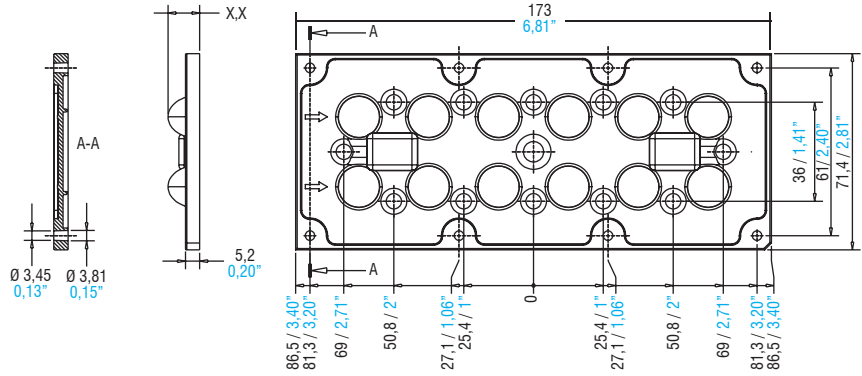

6x2 LENSES FOR IP65 STREET APPLICATIONS

Lenses

Made in Italy

4

LENSES & REFLECTORS

Article Articolo	6x2 STREET	6x2 STREET	6x2 STREET	6x2 STREET
Description Descrizione	IESNA TYPE III	IESNA TYPE I	IESNA TYPE V 120° FWHM	IESNA TYPE II - ME3A
Code - Codice	468780098	468780099	468780101	468780102
LED type	3535 - 5050	3535 - 5050	3535 - 5050	3535 - 5050
Height lens	8,75	8,32	8,62	8,86
Polar distribution Distribuzione polare				
Silicon Gasket for IP65	468780106	468780106	468780106	468780106

Article Articolo	6x2 STREET	6x2 STREET	6x2 STREET	6x2 STREET
Description Descrizione	IESNA TYPE III	IESNA TYPE II	IESNA TYPE III	IESNA TYPE III
Code - Codice	468780103	468780104	468780105	468780261
LED type	3535	3535	3535 - 5050	3535
Height lens	9,08	10,81	9,41	10,17
Polar distribution Distribuzione polare				
Silicone Gasket for IP65	468780106	468780106	468780106	468780106

Technical notes for Optics

- Uniform light distribution
- High efficiency
- Ideal for street and outdoor lighting
- Material: Optical Grade PMMA 8N
- Dimensions (LxWxH): 173x71,4xH mm
- Max allowed temperature: -40...90°C.
- Fixing with flat head screws. Tightening torque: 0,48 Nm
- Packaging unit: 200 pcs
- IP65 with silicone gasket

Note tecniche per le Ottiche

- Distribuzione di luce uniforme
- Alta efficienza
- Ideali per illuminazione stradale e da esterno
- Materiale: Optical Grade PMMA 8N
- Dimensioni (LxWxH): 173x71,4xH mm
- Temperatura massima: -40...90°C
- Fissaggio tramite viti a testa piatta. Coppia di serraggio: 0,48 Nm
- Confezione da 200 pezzi
- IP65 con guarnizione in silicone