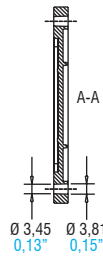

6x2 LENSES FOR IP65 STREET APPLICATIONS

Lenses

Made in Italy

5

LENSES & REFLECTORS

Article Articolo	6x2 STREET	6x2 STREET	6x2 STREET	6x2 STREET
Description Descrizione	IESNA TYPE III	IESNA TYPE I	IESNA TYPE V 120° FWHM	IESNA TYPE II - ME3A
Code Codice	468780098	468780099	468780101	468780102
Polar distribution Distribuzione polare				
Article Articolo	6x2 STREET	6x2 STREET	6x2 STREET	GASKET 6x2 STREET
Description Descrizione	IESNA TYPE III	IESNA TYPE II	IESNA TYPE III	Silicone Gasket for IP65
Code Codice	468780103	468780104	468780105	468780106
Polar distribution Distribuzione polare				

Technical notes for Optics

- Uniform light distribution
- High efficiency
- Ideal for street and outdoor lighting
- Material: Optical Grade PMMA 8N
- Dimensions (LxWxH): 173x71,4x5,2 mm
- Max allowed temperature: -40...90°C.
- Fixing with flat head screws. Tightening torque: 0,48 Nm
- Packaging unit: 200 pcs
- IP65 with silicone gasket

Note tecniche per le Ottiche

- Distribuzione di luce uniforme
- Alta efficienza
- Ideali per illuminazione stradale e da esterno
- Materiale: Optical Grade PMMA 8N
- Dimensioni (LxWxH): 173x71,4x5,2 mm
- Temperatura massima: -40...90°C
- Fissaggio tramite viti a testa piatta. Coppia di serraggio: 0,48 Nm
- Confezione da 200 pezzi
- IP65 con guarnizione in silicone