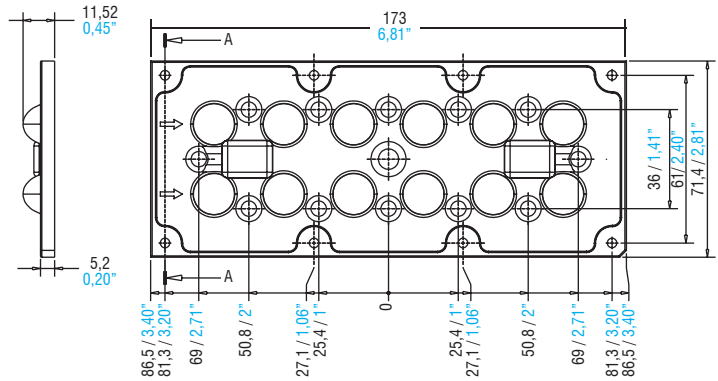

6x2 LENSES FOR IP65 STREET APPLICATIONS

Lenses

Made in Italy

5

LENSES & REFLECTORS

Article Articolo	6x2 STREET	6x2 STREET	6x2 STREET	6x2 STREET
Description Descrizione	IESNA TYPE III	IESNA TYPE I	IESNA TYPE V 120° FWHM	IESNA TYPE II - ME3A
Code Codice	468780098	468780099	468780101	468780102
Polar distribution Distribuzione polare				
Article Articolo	6x2 STREET	6x2 STREET	6x2 STREET	GASKET 6x2 STREET
Description Descrizione	IESNA TYPE III	IESNA TYPE II	IESNA TYPE III	Silicone Gasket for IP65
Code Codice	468780103	468780104	468780105	468780106
Polar distribution Distribuzione polare				

Technical notes for Optics

- Uniform light distribution
- High efficiency
- Ideal for street and outdoor lighting
- Material: Optical Grade PMMA 8N
- Dimensions (LxWxH): 173x71,4x5,2 mm
- Max allowed temperature: -40...90°C.
- Fixing with flat head screws. Tightening torque: 0,48 Nm
- Packaging unit: 200 pcs
- IP65 with silicone gasket

Note tecniche per le Ottiche

- Distribuzione di luce uniforme
- Alta efficienza
- Ideali per illuminazione stradale e da esterno
- Materiale: Optical Grade PMMA 8N
- Dimensioni (LxWxH): 173x71,4x5,2 mm
- Temperatura massima: -40...90°C
- Fissaggio tramite viti a testa piatta. Coppia di serraggio: 0,48 Nm
- Confezione da 200 pezzi
- IP65 con guarnizione in silicone