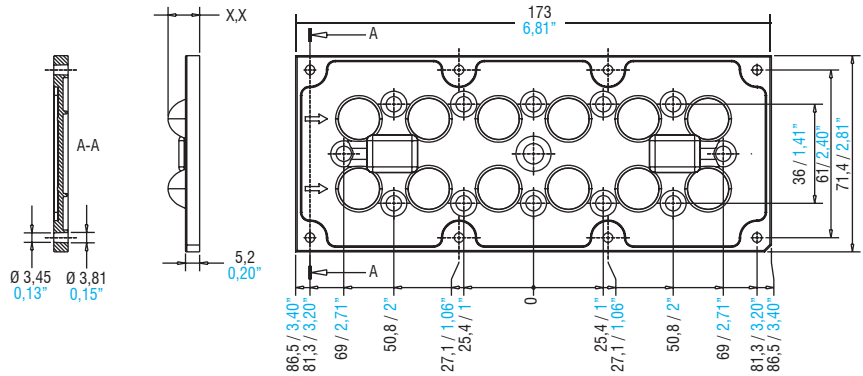

6x2 LENSES FOR IP65 STREET APPLICATIONS

Lenses

4

LENSES & REFLECTORS

Article Articolo	6x2 STREET	6x2 STREET	6x2 STREET	6x2 STREET
Description Descrizione	IESNA TYPE III	IESNA TYPE I	IESNA TYPE V 120° FWHM	IESNA TYPE II - ME3A
Code - Codice	468780098	468780099	468780101	468780102
LED type	3535 - 5050	3535 - 5050	3535 - 5050	3535 - 5050
Height lens	8,75	8,32	8,62	8,86
Polar distribution Distribuzione polare				
Silicon Gasket for IP65	468780106	468780106	468780106	468780106

Article Articolo	6x2 STREET	6x2 STREET	6x2 STREET	6x2 STREET
Description Descrizione	IESNA TYPE III	IESNA TYPE II	IESNA TYPE III	IESNA TYPE III
Code - Codice	468780103	468780104	468780105	468780261
LED type	3535	3535	3535 - 5050	3535
Height lens	9,08	10,81	9,41	10,17
Polar distribution Distribuzione polare				
Silicone Gasket for IP65	468780106	468780106	468780106	468780106

Technical notes for Optics

- Uniform light distribution
- High efficiency
- Ideal for street and outdoor lighting
- Material: Optical Grade PMMA 8N
- Dimensions (LxWxH): 173x71,4xH mm
- Max allowed temperature: -40...90°C.
- Fixing with flat head screws. Tightening torque: 0,48 Nm
- Packaging unit: 200 pcs
- IP65 with silicone gasket

Note tecniche per le Ottiche

- Distribuzione di luce uniforme
- Alta efficienza
- Ideali per illuminazione stradale e da esterno
- Materiale: Optical Grade PMMA 8N
- Dimensioni (LxWxH): 173x71,4xH mm
- Temperatura massima: -40...90°C
- Fissaggio tramite viti a testa piatta. Coppia di serraggio: 0,48 Nm
- Confezione da 200 pezzi
- IP65 con guarnizione in silicone