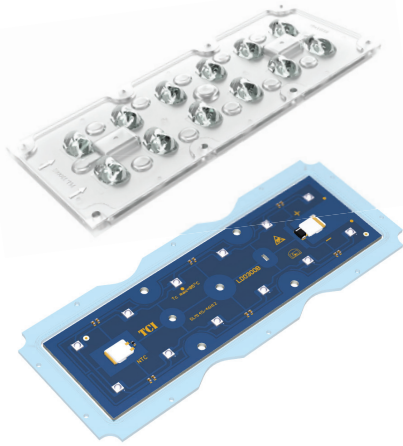

6x2 LENSES FOR IP65 STREET APPLICATIONS

Lenses

4

LENSES & REFLECTORS

Article Articolo	6x2 STREET	6x2 STREET	6x2 STREET	6x2 STREET
Description Descrizione	IESNA TYPE III	IESNA TYPE I	IESNA TYPE V 120° FWHM	IESNA TYPE II - ME3A
Code - Codice	468780098	468780099	468780101	468780102
LED type	3535 - 5050	3535 - 5050	3535 - 5050	3535 - 5050
Height lens	8,75	8,32	8,62	8,86
Polar distribution Distribuzione polare				
Silicon Gasket for IP65	468780106	468780106	468780106	468780106

Article Articolo	6x2 STREET	6x2 STREET	6x2 STREET	6x2 STREET
Description Descrizione	IESNA TYPE III	IESNA TYPE II	IESNA TYPE III	IESNA TYPE III
Code - Codice	468780103	468780104	468780105	468780261
LED type	3535	3535	3535 - 5050	3535
Height lens	9,08	10,81	9,41	10,17
Polar distribution Distribuzione polare				
Silicone Gasket for IP65	468780106	468780106	468780106	468780106

Technical notes for Optics

- Uniform light distribution
- High efficiency
- Ideal for street and outdoor lighting
- Material: Optical Grade PMMA 8N
- Dimensions (LxWxH): 173x71,4xH mm
- Max allowed temperature: -40...90°C.
- Fixing with flat head screws. Tightening torque: 0,48 Nm
- Packaging unit: 200 pcs
- IP65 with silicone gasket

Note tecniche per le Ottiche

- Distribuzione di luce uniforme
- Alta efficienza
- Ideali per illuminazione stradale e da esterno
- Materiale: Optical Grade PMMA 8N
- Dimensioni (LxWxH): 173x71,4xH mm
- Temperatura massima: -40...90°C
- Fissaggio tramite viti a testa piatta. Coppia di serraggio: 0,48 Nm
- Confezione da 200 pezzi
- IP65 con guarnizione in silicone