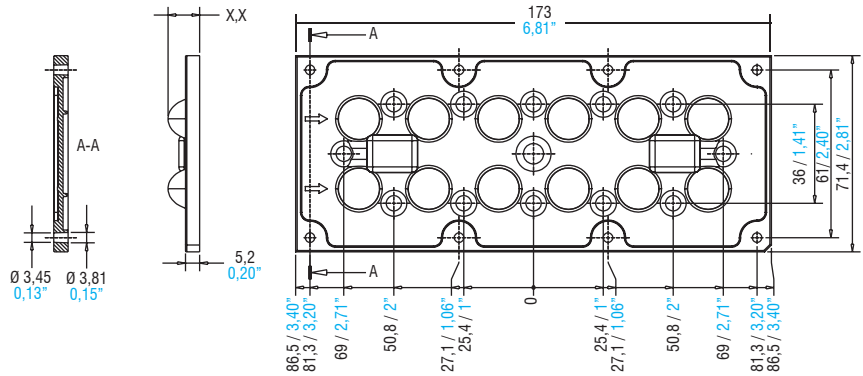

6x2 LENSES FOR IP65 STREET APPLICATIONS

Lenses

Made in Italy

4

LENSES & REFLECTORS

Article Articolo	6x2 STREET	6x2 STREET	6x2 STREET	6x2 STREET
Description Descrizione	IESNA TYPE III	IESNA TYPE I	IESNA TYPE V 120° FWHM	IESNA TYPE II - ME3A
Code - Codice	468780098	468780099	468780101	468780102
LED type	3535 - 5050	3535 - 5050	3535 - 5050	3535 - 5050
Height lens	8,75	8,32	8,62	8,86
Polar distribution Distribuzione polare				
Silicon Gasket for IP65	468780106	468780106	468780106	468780106

Article Articolo	6x2 STREET	6x2 STREET	6x2 STREET	6x2 STREET
Description Descrizione	IESNA TYPE III	IESNA TYPE II	IESNA TYPE III	IESNA TYPE III
Code - Codice	468780103	468780104	468780105	468780261
LED type	3535	3535	3535 - 5050	3535
Height lens	9,08	10,81	9,41	10,17
Polar distribution Distribuzione polare				
Silicone Gasket for IP65	468780106	468780106	468780106	468780106

Technical notes for Optics

- Uniform light distribution
- High efficiency
- Ideal for street and outdoor lighting
- Material: Optical Grade PMMA 8N
- Dimensions (LxWxH): 173x71,4xH mm
- Max allowed temperature: -40...90°C.
- Fixing with flat head screws. Tightening torque: 0,48 Nm
- Packaging unit: 200 pcs
- IP65 with silicone gasket

Note tecniche per le Ottiche

- Distribuzione di luce uniforme
- Alta efficienza
- Ideali per illuminazione stradale e da esterno
- Materiale: Optical Grade PMMA 8N
- Dimensioni (LxWxH): 173x71,4xH mm
- Temperatura massima: -40...90°C
- Fissaggio tramite viti a testa piatta. Coppia di serraggio: 0,48 Nm
- Confezione da 200 pezzi
- IP65 con guarnizione in silicone