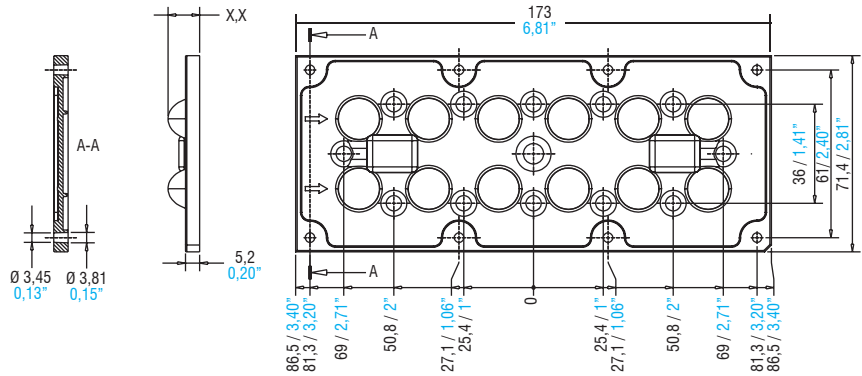

# 6x2 LENSES FOR IP65 STREET APPLICATIONS

Lenses

Made in Italy

4

LENSES & REFLECTORS

Article Articolo	6x2 STREET	6x2 STREET	6x2 STREET	6x2 STREET
Description Descrizione	IESNA TYPE III	IESNA TYPE I	IESNA TYPE V 120° FWHM	IESNA TYPE II - ME3A
Code - Codice	468780098	468780099	468780101	468780102
LED type	3535 - 5050	3535 - 5050	3535 - 5050	3535 - 5050
Height lens	8,75	8,32	8,62	8,86
Polar distribution Distribuzione polare				
Silicon Gasket for IP65	468780106	468780106	468780106	468780106

Article Articolo	6x2 STREET	6x2 STREET	6x2 STREET	6x2 STREET
Description Descrizione	IESNA TYPE III	IESNA TYPE II	IESNA TYPE III	IESNA TYPE III
Code - Codice	468780103	468780104	468780105	468780261
LED type	3535	3535	3535 - 5050	3535
Height lens	9,08	10,81	9,41	10,17
Polar distribution Distribuzione polare				
Silicone Gasket for IP65	468780106	468780106	468780106	468780106

### Technical notes for Optics

- Uniform light distribution
- High efficiency
- Ideal for street and outdoor lighting
- Material: Optical Grade PMMA 8N
- Dimensions (LxWxH): 173x71,4xH mm
- Max allowed temperature: -40...90°C.
- Fixing with flat head screws. Tightening torque: 0,48 Nm
- Packaging unit: 200 pcs
- IP65 with silicone gasket

### Note tecniche per le Ottiche

- Distribuzione di luce uniforme
- Alta efficienza
- Ideali per illuminazione stradale e da esterno
- Materiale: Optical Grade PMMA 8N
- Dimensioni (LxWxH): 173x71,4xH mm
- Temperatura massima: -40...90°C
- Fissaggio tramite viti a testa piatta. Coppia di serraggio: 0,48 Nm
- Confezione da 200 pezzi
- IP65 con guarnizione in silicone