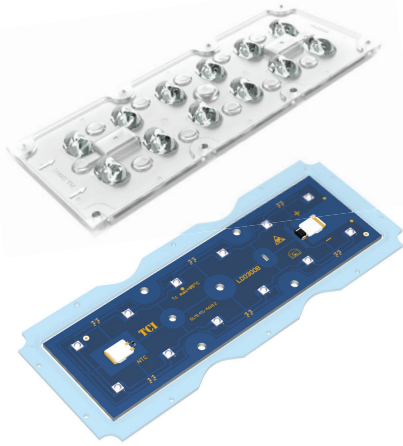

# 6x2 LENSES FOR IP65 STREET APPLICATIONS

Lenses

Made in Italy

4

LENSES & REFLECTORS

Article Articolo	6x2 STREET	6x2 STREET	6x2 STREET	6x2 STREET
Description Descrizione	IESNA TYPE III	IESNA TYPE I	IESNA TYPE V 120° FWHM	IESNA TYPE II - ME3A
Code - Codice	468780098	468780099	468780101	468780102
LED type	3535 - 5050	3535 - 5050	3535 - 5050	3535 - 5050
Height lens	8,75	8,32	8,62	8,86
Polar distribution Distribuzione polare				
Silicon Gasket for IP65	468780106	468780106	468780106	468780106

Article Articolo	6x2 STREET	6x2 STREET	6x2 STREET	6x2 STREET
Description Descrizione	IESNA TYPE III	IESNA TYPE II	IESNA TYPE III	IESNA TYPE III
Code - Codice	468780103	468780104	468780105	468780261
LED type	3535	3535	3535 - 5050	3535
Height lens	9,08	10,81	9,41	10,17
Polar distribution Distribuzione polare				
Silicone Gasket for IP65	468780106	468780106	468780106	468780106

### Technical notes for Optics

- Uniform light distribution
- High efficiency
- Ideal for street and outdoor lighting
- Material: Optical Grade PMMA 8N
- Dimensions (LxWxH): 173x71,4xH mm
- Max allowed temperature: -40...90°C.
- Fixing with flat head screws. Tightening torque: 0,48 Nm
- Packaging unit: 200 pcs
- IP65 with silicone gasket

### Note tecniche per le Ottiche

- Distribuzione di luce uniforme
- Alta efficienza
- Ideali per illuminazione stradale e da esterno
- Materiale: Optical Grade PMMA 8N
- Dimensioni (LxWxH): 173x71,4xH mm
- Temperatura massima: -40...90°C
- Fissaggio tramite viti a testa piatta. Coppia di serraggio: 0,48 Nm
- Confezione da 200 pezzi
- IP65 con guarnizione in silicone