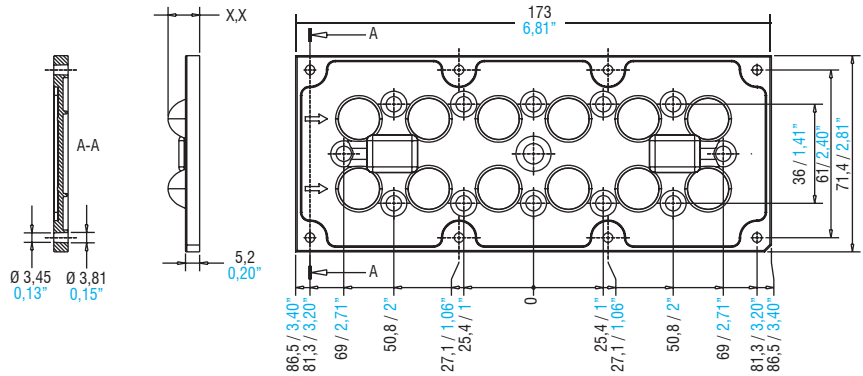

Lenses

4

LENSES & REFLECTORS

Article Articolo	6x2 STREET	6x2 STREET	6x2 STREET	6x2 STREET
Description Descrizione	IESNA TYPE III	IESNA TYPE I	IESNA TYPE V 120° FWHM	IESNA TYPE II - ME3A
Code - Codice	468780098	468780099	468780101	468780102
LED type	3535 - 5050	3535 - 5050	3535 - 5050	3535 - 5050
Height lens	8,75	8,32	8,62	8,86
Polar distribution Distribuzione polare				
Silicon Gasket for IP65	468780106	468780106	468780106	468780106

Article Articolo	6x2 STREET	6x2 STREET	6x2 STREET	6x2 STREET
Description Descrizione	IESNA TYPE III	IESNA TYPE II	IESNA TYPE III	IESNA TYPE III
Code - Codice	468780103	468780104	468780105	468780261
LED type	3535	3535	3535 - 5050	3535
Height lens	9,08	10,81	9,41	10,17
Polar distribution Distribuzione polare				
Silicone Gasket for IP65	468780106	468780106	468780106	468780106

Technical notes for Optics

- Uniform light distribution
- High efficiency
- Ideal for street and outdoor lighting
- Material: Optical Grade PMMA 8N
- Dimensions (LxWxH): 173x71,4xH mm
- Max allowed temperature: -40...90°C.
- Fixing with flat head screws. Tightening torque: 0,48 Nm
- Packaging unit: 200 pcs
- IP65 with silicone gasket

Note tecniche per le Ottiche

- Distribuzione di luce uniforme
- Alta efficienza
- Ideali per illuminazione stradale e da esterno
- Materiale: Optical Grade PMMA 8N
- Dimensioni (LxWxH): 173x71,4xH mm
- Temperatura massima: -40...90°C
- Fissaggio tramite viti a testa piatta. Coppia di serraggio: 0,48 Nm
- Confezione da 200 pezzi
- IP65 con guarnizione in silicone