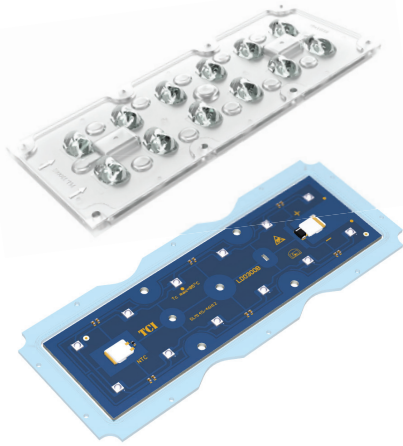

Lenses

4

LENSES & REFLECTORS

Article Articolo	6x2 STREET	6x2 STREET	6x2 STREET	6x2 STREET
Description Descrizione	IESNA TYPE III	IESNA TYPE I	IESNA TYPE V 120° FWHM	IESNA TYPE II - ME3A
Code - Codice	468780098	468780099	468780101	468780102
LED type	3535 - 5050	3535 - 5050	3535 - 5050	3535 - 5050
Height lens	8,75	8,32	8,62	8,86
Polar distribution Distribuzione polare				
Silicon Gasket for IP65	468780106	468780106	468780106	468780106

Article Articolo	6x2 STREET	6x2 STREET	6x2 STREET	6x2 STREET
Description Descrizione	IESNA TYPE III	IESNA TYPE II	IESNA TYPE III	IESNA TYPE III
Code - Codice	468780103	468780104	468780105	468780261
LED type	3535	3535	3535 - 5050	3535
Height lens	9,08	10,81	9,41	10,17
Polar distribution Distribuzione polare				
Silicone Gasket for IP65	468780106	468780106	468780106	468780106

Technical notes for Optics

- Uniform light distribution
- High efficiency
- Ideal for street and outdoor lighting
- Material: Optical Grade PMMA 8N
- Dimensions (LxWxH): 173x71,4xH mm
- Max allowed temperature: -40...90°C.
- Fixing with flat head screws. Tightening torque: 0,48 Nm
- Packaging unit: 200 pcs
- IP65 with silicone gasket

Note tecniche per le Ottiche

- Distribuzione di luce uniforme
- Alta efficienza
- Ideali per illuminazione stradale e da esterno
- Materiale: Optical Grade PMMA 8N
- Dimensioni (LxWxH): 173x71,4xH mm
- Temperatura massima: -40...90°C
- Fissaggio tramite viti a testa piatta. Coppia di serraggio: 0,48 Nm
- Confezione da 200 pezzi
- IP65 con guarnizione in silicone