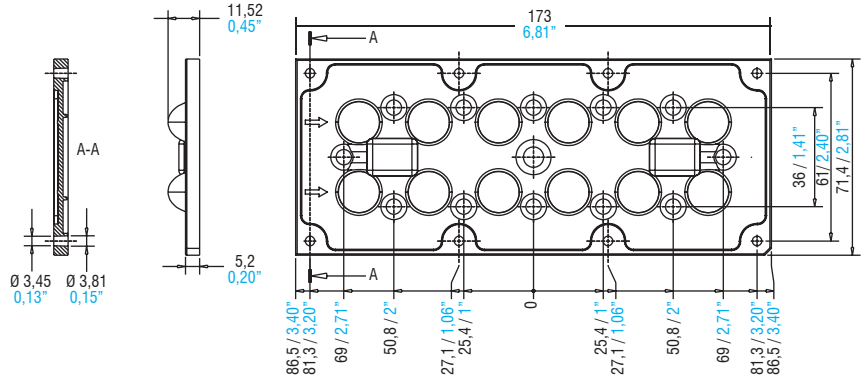

6x2 LENSES FOR IP65 STREET APPLICATIONS

Lenses

Made in Italy

5

LENSES & REFLECTORS

Article Articolo	6x2 STREET	6x2 STREET	6x2 STREET	6x2 STREET
Description Descrizione	IESNA TYPE III	IESNA TYPE I	IESNA TYPE V 120° FWHM	IESNA TYPE II - ME3A
Code Codice	468780098	468780099	468780101	468780102
Polar distribution Distribuzione polare				
Article Articolo	6x2 STREET	6x2 STREET	6x2 STREET	GASKET 6x2 STREET
Description Descrizione	IESNA TYPE III	IESNA TYPE II	IESNA TYPE III	Silicone Gasket for IP65
Code Codice	468780103	468780104	468780105	468780106
Polar distribution Distribuzione polare				

Technical notes for Optics

- Uniform light distribution
- High efficiency
- Ideal for street and outdoor lighting
- Material: Optical Grade PMMA 8N
- Dimensions (LxWxH): 173x71,4x5,2 mm
- Max allowed temperature: -40...90°C.
- Fixing with flat head screws. Tightening torque: 0,48 Nm
- Packaging unit: 200 pcs
- IP65 with silicone gasket

Note tecniche per le Ottiche

- Distribuzione di luce uniforme
- Alta efficienza
- Ideali per illuminazione stradale e da esterno
- Materiale: Optical Grade PMMA 8N
- Dimensioni (LxWxH): 173x71,4x5,2 mm
- Temperatura massima: -40...90°C
- Fissaggio tramite viti a testa piatta. Coppia di serraggio: 0,48 Nm
- Confezione da 200 pezzi
- IP65 con guarnizione in silicone