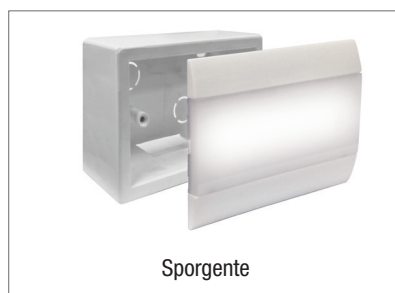

LED CUCULO 503

Il punto di forza della serie CUCULO è l'adozione della scatola unificata 503 da incasso e sporgente.

Per comprenderne l'importanza di questa strategia giova ricordare:

- "L'incasso" può avvenire mesi o addirittura anni prima del completamento dell'impianto.
- Si possono utilizzare scatole normalizzate, reperibili ovunque o addirittura già incassate e spesso inutilizzate.

Questa opportunità è resa possibile dalla notevole compattazione derivante dall'adozione dei nuovi led ad alta efficienza e di un innovativo sistema di carica batteria, grazie a cui l'autoconsumo si riduce ad $\frac{1}{4}$ con notevole risparmio sul consumo annuo di energia. La significativa riduzione dei volumi, 15 a 1, dimezza costi e minimizza l'invasività del prodotto.

220-240V (on demand 110V) 50/60Hz

LED Cuculo 503 - Lampada LED d'emergenza

Articolo	Pot. assorbita W	Equiv. FLUO W	Dimensioni (mm)	Lm - h	Batteria	Codice	Prezzo
LED Cuculo 503 SE - 11W - Incasso e sporgente *	1,7 SE	11	78x122x48	120-1 o 40-3	2,4V - 0,8Ah	162125	45,00
LED Cuculo 503 HSE - 11W - Incasso e sporgente **	1,9 SE	11	78x122x48	120-2 o 40-6	2,4V - 1,6Ah	162124	50,00

* Ricarica in 12h

** Ricarica in 24h

Accessori non inclusi

Descrizione	Codice	Prezzo
Scatola sporgente per 503	162123	6,50