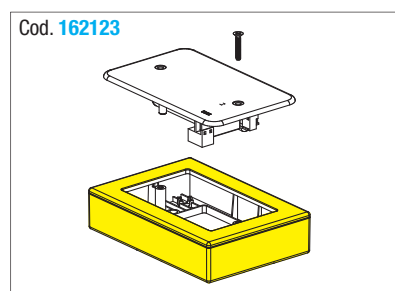

**LED Cuculo 503 - Lampada LED d'emergenza**

Articolo	Pot. assorbita W	Equiv. FLUO W	Dimensioni (mm)	Lm - h	Batteria	Codice	Prezzo
LED Cuculo 503 SE - 11W - Incasso e sporgente *	1,7 SE	11	78x122x48	120-1 o 40-3	2,4V - 0,8Ah	<b>162125</b>	47,25
LED Cuculo 503 HSE - 11W - Incasso e sporgente **	1,9 SE	11	78x122x48	120-2 o 40-6	2,4V - 1,6Ah	<b>162124</b>	52,50

\* Ricarica in 12h

\*\* Ricarica in 24h

EMERGENZA LED DA INCASSO

**Accessori non inclusi**

Descrizione	Codice	Prezzo
Scatola sporgente per 503	<b>162123</b>	6,83

KIT emergenza