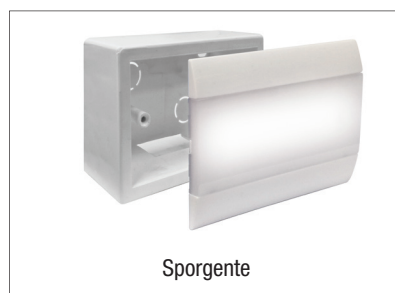

LED Cuculo 503 - Lampada LED d'emergenza

Articolo	Pot. assorbita W	Equiv. FLUO W	Dimensioni (mm)	Lm - h	Batteria	Codice	Prezzo
LED Cuculo 503 SE - 11W - Incasso e sporgente *	1,7 SE	11	78x122x48	120-1 o 40-3	2,4V - 0,8Ah	162125	47,25
LED Cuculo 503 HSE - 11W - Incasso e sporgente **	1,9 SE	11	78x122x48	120-2 o 40-6	2,4V - 1,6Ah	162124	52,50

* Ricarica in 12h

** Ricarica in 24h