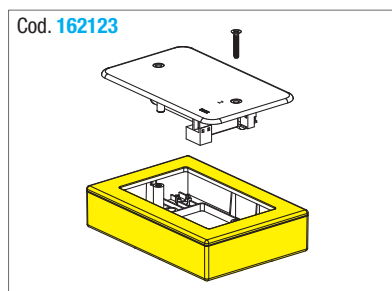

220-240V (on demand 110V) 50/60Hz

LED Cuculo 503 - Lampada LED d'emergenza

Articolo	Pot. assorbita W	Equiv. FLUO W	Dimensioni (mm)	Lm - h	Batteria	Codice	Prezzo
LED Cuculo 503 SE - 11W - Incasso e sporgente *	1,7 SE	11	78x122x48	120-1 o 40-3	2,4V - 0,8Ah	162125	45,00
LED Cuculo 503 HSE - 11W - Incasso e sporgente **	1,9 SE	11	78x122x48	120-2 o 40-6	2,4V - 1,6Ah	162124	50,00

- * Ricarica in 12h
- ** Ricarica in 24h

Accessori non inclusi

Descrizione	Codice	Prezzo
Scatola sporgente per 503	162123	6,50

KIT emergenza