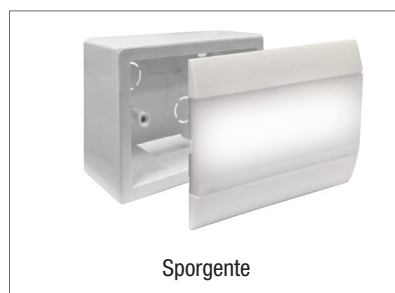

LED CUCULO 503

Il punto di forza della serie CUCULO è l'adozione della scatola unificata 503 da incasso e sporgente.

Per comprenderne l'importanza di questa strategia giova ricordare:

- "L'incasso" può avvenire mesi o addirittura anni prima del completamento dell'impianto.
- Si possono utilizzare scatole normalizzate, reperibili ovunque o addirittura già incassate e spesso inutilizzate.

Questa opportunità è resa possibile dalla notevole compattazione derivante dall'adozione dei nuovi led ad alta efficienza e di un innovativo sistema di carica batteria, grazie a cui l'autoconsumo si riduce ad 1/4 con notevole risparmio sul consumo annuo di energia. La significativa riduzione dei volumi, 15 a 1, dimezza costi e minimizza l'invasività del prodotto.

LED Cuculo 503 - Lampada LED d'emergenza

Articolo	Pot. assorbita W	Equiv. FLUO W	Dimensioni (mm)	Lm - h	Batteria	Codice	Prezzo
LED Cuculo 503 SE - 11W - Incasso e sporgente *	1,7 SE	11	78x122x48	120-1 o 40-3	2,4V - 0,8Ah	162125	47,25
LED Cuculo 503 HSE - 11W - Incasso e sporgente **	1,9 SE	11	78x122x48	120-2 o 40-6	2,4V - 1,6Ah	162124	52,50

* Ricarica in 12h

** Ricarica in 24h

EMERGENZA LED DA INCASSO

Accessori non inclusi

Descrizione	Codice	Prezzo
Scatola sporgente per 503	162123	6,83

KIT emergenza