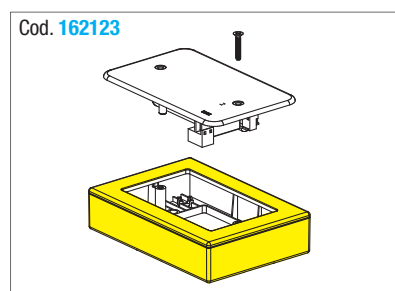

LED Cuculo 503 - Lampada LED d'emergenza

Articolo	Pot. assorbita W	Equiv. FLUO W	Dimensioni (mm)	Lm - h	Batteria	Codice	Prezzo
LED Cuculo 503 SE - 11W - Incasso e sporgente *	1,7 SE	11	78x122x48	120-1 o 40-3	2,4V - 0,8Ah	162125	47,25
LED Cuculo 503 HSE - 11W - Incasso e sporgente **	1,9 SE	11	78x122x48	120-2 o 40-6	2,4V - 1,6Ah	162124	52,50

* Ricarica in 12h

** Ricarica in 24h

EMERGENZA LED DA INCASSO

Accessori non inclusi

Descrizione	Codice	Prezzo
Scatola sporgente per 503	162123	6,83

KIT emergenza