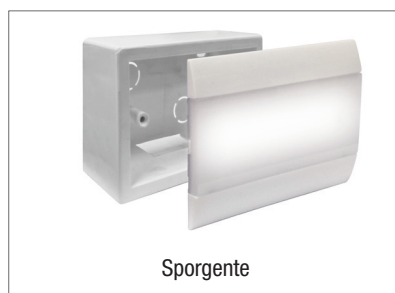

LED CUCULO 503

Il punto di forza della serie CUCULO è l'adozione della scatola unificata 503 da incasso e sporgente.

Per comprenderne l'importanza di questa strategia giova ricordare:

- "L'incasso" può avvenire mesi o addirittura anni prima del completamento dell'impianto.
- Si possono utilizzare scatole normalizzate, reperibili ovunque o addirittura già incassate e spesso inutilizzate.

Questa opportunità è resa possibile dalla notevole compattazione derivante dall'adozione dei nuovi led ad alta efficienza e di un innovativo sistema di carica batteria, grazie a cui l'autoconsumo si riduce ad 1/4 con notevole risparmio sul consumo annuo di energia. La significativa riduzione dei volumi, 15 a 1, dimezza costi e minimizza l'invasività del prodotto.

220-240V (on demand 110V) 50/60Hz

LED Cuculo 503 - Lampada LED d'emergenza

Articolo	Pot. assorbita W	Equiv. FLUO W	Dimensioni (mm)	Lm - h	Batteria	Codice	Prezzo
LED Cuculo 503 SE - 11W - Incasso e sporgente *	1,7 SE	11	78x122x48	120-1 o 40-3	2,4V - 0,8Ah	162125	45,00
LED Cuculo 503 HSE - 11W - Incasso e sporgente **	1,9 SE	11	78x122x48	120-2 o 40-6	2,4V - 1,6Ah	162124	50,00

* Ricarica in 12h

** Ricarica in 24h

Accessori non inclusi

Descrizione	Codice	Prezzo
Scatola sporgente per 503	162123	6,50