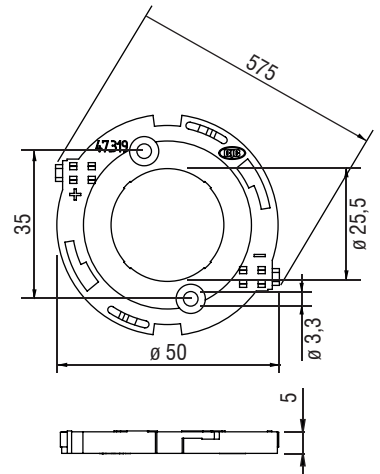

**Accessories - Accessori**

**HOLDER**

| TE CODE       | TCI CODE  |
|---------------|-----------|
| Z50 2213480-1 | 468780047 |

| BJB CODE       | TCI CODE   |
|----------------|------------|
| 47.319.2030.50 | 468780047B |