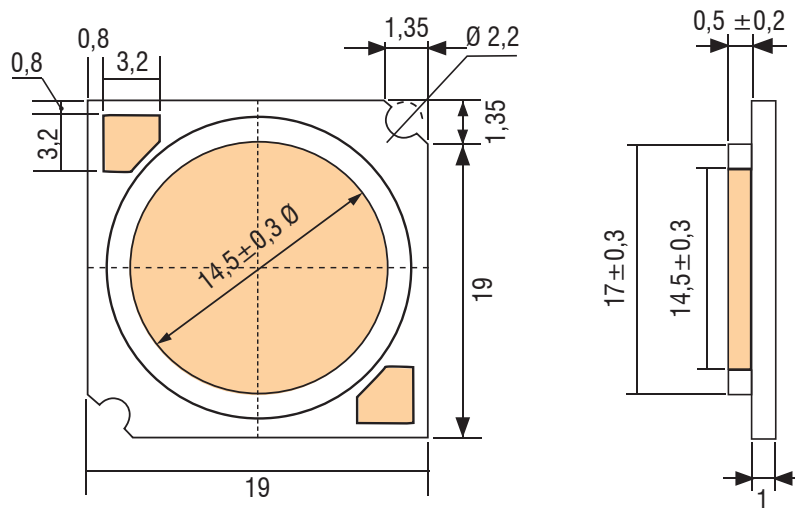

| Typ. Current [mA] | V _F Typ. [V] | Max. Current [mA] |
|-------------------|-------------------------|-------------------|
| 450 | 34.6 | 1150 |

Accessories - Accessori

HOLDER

| TE CODE | TCI CODE |
|---------------|-----------|
| Z50 2213254-1 | 468780048 |