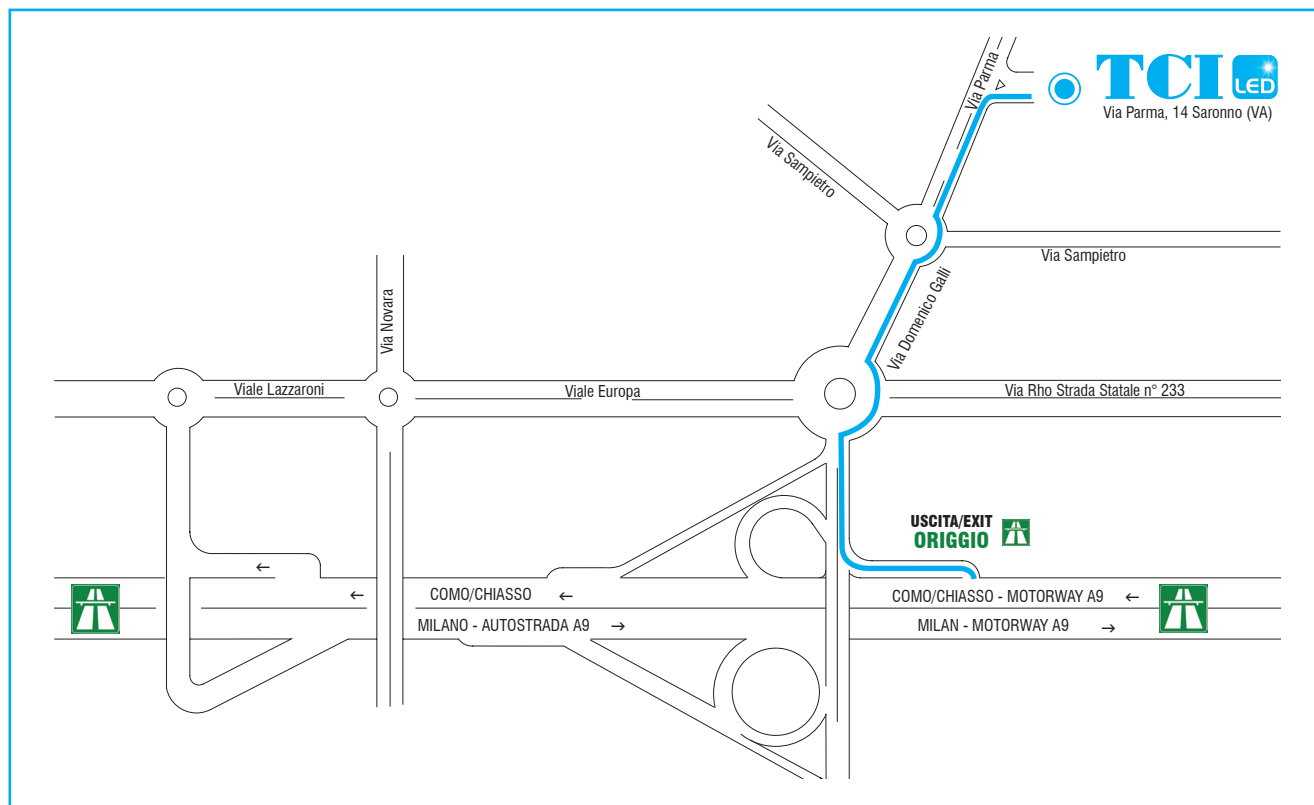

COME RAGGIUNGERCI

Arrivando dall'Autostrada dei Laghi A9

Prendere l'uscita ORIGGIO, proseguire dritto superando due rotonde.
Troverete TCI a 100 m sulla destra.

Il nostro indirizzo è:

TCL Srl
Via Parma, 14
21047 Saronno (VA)
Italia