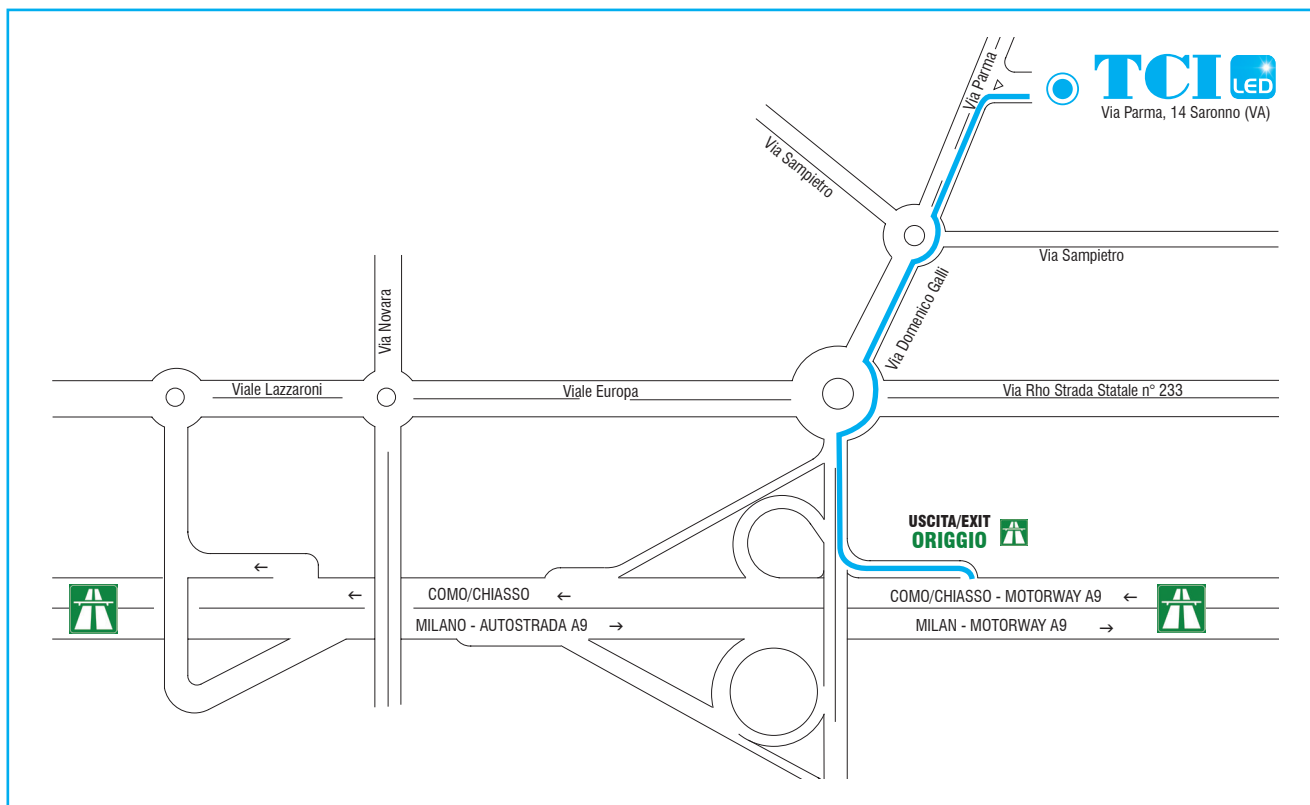

COME RAGGIUNGERCI

Arrivando dall'Autostrada dei Laghi A9

Prendere l'uscita ORIGGIO, proseguire dritto superando due rotonde.
Troverete TCI a 100 m sulla destra.

Il nostro indirizzo è:

TCI Srl
Via Parma, 14
21047 Saronno (VA)
Italia