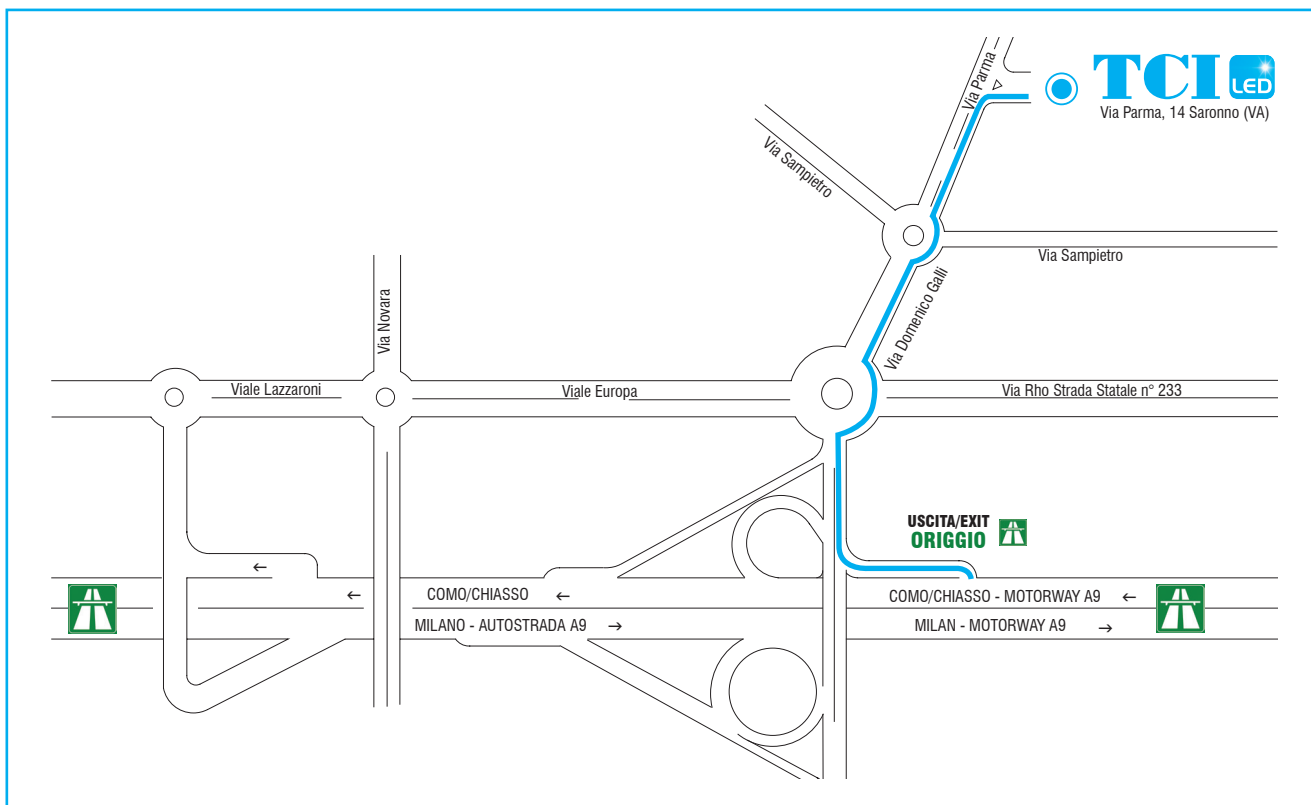

COME RAGGIUNGERCI

Arrivando dall'Autostrada dei Laghi A9

Prendere l'uscita ORIGGIO, proseguire dritto superando due rotonde.
Troverete TCI a 100 m sulla destra.

Il nostro indirizzo è:

TCL Srl
Via Parma, 14
21047 Saronno (VA)
Italia

Go directly to our webpage.
Vai direttamente alla nostra pagina web.

CATALISTINO 2018-2019
anche in formato METEL.

TCL LED

La nostra APP è disponibile per smartphone e tablet su Apple Store e Google Play Store per dispositivi iOS e Android.