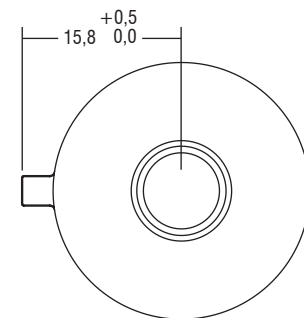

SELV 60V

Accessories Accessori	Code Codice	Thread Cavo	H mm	Ø mm	Color Colore	
XTSA 57/8-9	488788014	M 10x1	8	7,4	Alluminium Alluminio	
XTSA 57/12-9	488788015	M 10x1	12	7,4	Alluminium Alluminio	

230V LED driver track adapters
Alimentatore LED 230V per adattatori da binario