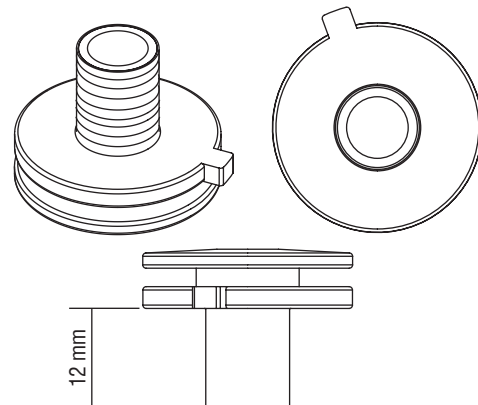

SELV 60V

Accessories Accessori	Code Codice	Thread Cavo	H mm	Ø mm	Color Colore	
XTSA 57/8-9	488788014	M 10x1	8	7,4	Alluminium Alluminio	
XTSA 57/12-9	488788015	M 10x1	12	7,4	Alluminium Alluminio	

230V LED driver track adapters
Alimentatore LED 230V per adattatori da binario