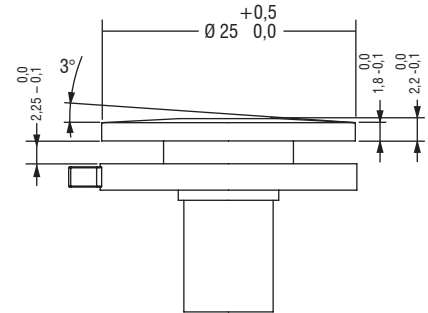

SELV 60V

Accessories Accessori	Code Codice	Thread Cavo	H mm	Ø mm	Color Colore	
XTSA 57/8-9	488788014	M 10x1	8	7,4	Alluminium Alluminio	
XTSA 57/12-9	488788015	M 10x1	12	7,4	Alluminium Alluminio	

230V LED driver track adapters
Alimentatore LED 230V per adattatori da binario