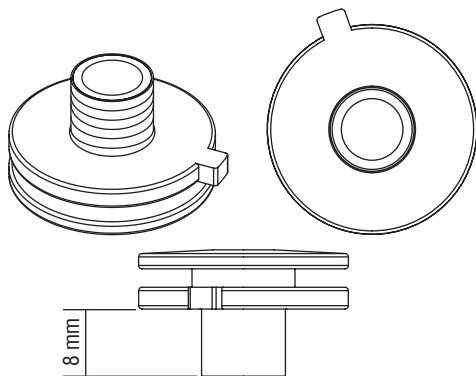

SELV 60V

Accessories Accessori	Code Codice	Thread Cavo	H mm	Ø mm	Color Colore	
XTSA 57/8-9	488788014	M 10x1	8	7,4	Alluminium Alluminio	
XTSA 57/12-9	488788015	M 10x1	12	7,4	Alluminium Alluminio	

230V LED driver track adapters
Alimentatore LED 230V per adattatori da binario