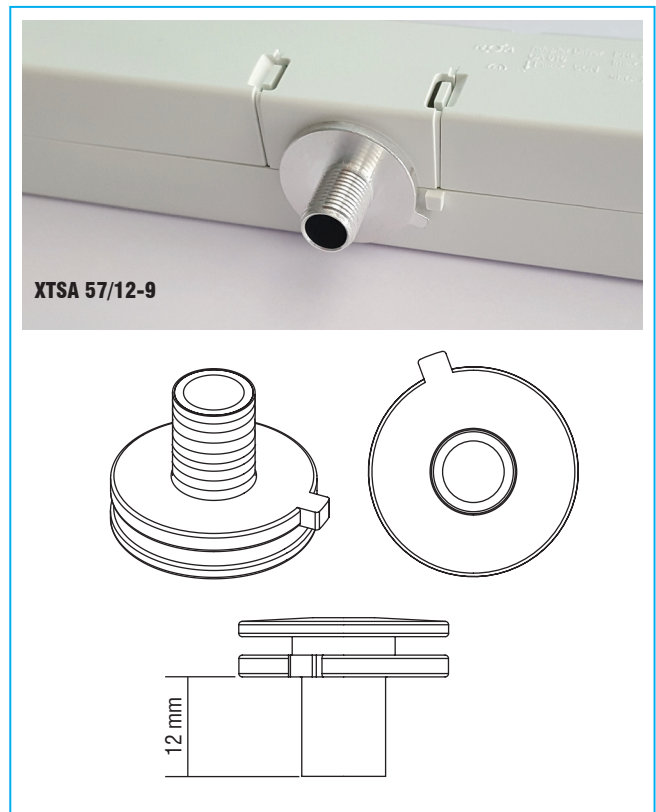

Accessories Accessori	Code Codice	Thread Cavo	H mm	Ø mm	Color Colore	
<b>XTSA 57/8-9</b>	488788014	M 10x1	8	7,4	Aluminium Alluminio	 <b>XTSA 57/8-9</b> 
<b>XTSA 57/12-9</b>	488788015	M 10x1	12	7,4	Aluminium Alluminio	 <b>XTSA 57/12-9</b> 

230V LED driver track adapters  
 Alimentatore LED 230V per adattatori da binario

**10.1**