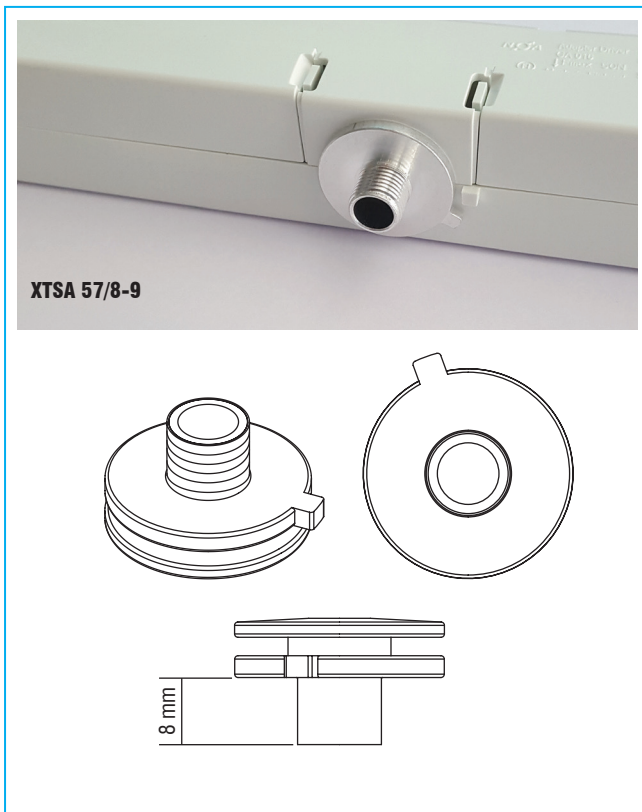

Accessories Accessori	Code Codice	Thread Cavo	H mm	Ø mm	Color Colore	
<b>XTSA 57/8-9</b>	488788014	M 10x1	8	7,4	Aluminium Alluminio	 <b>XTSA 57/8-9</b> 
<b>XTSA 57/12-9</b>	488788015	M 10x1	12	7,4	Aluminium Alluminio	 <b>XTSA 57/12-9</b> 

230V LED driver track adapters  
 Alimentatore LED 230V per adattatori da binario

**10.1**