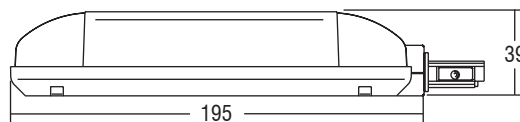

Articolo	Codice	Attacco	W	Volt V	Volt out	ta °C	tc °C	λ	Colori	Peso gr.	Pezzi	Prezzo
UT 250.TA2	118500T	Alive2	100 ÷ 250	230	12	35	75	0,96	Nero	482	20	83,22
UT 250.TA2	118510T		100 ÷ 250	230	12	35	75	0,96	Bianco	482	20	83,22