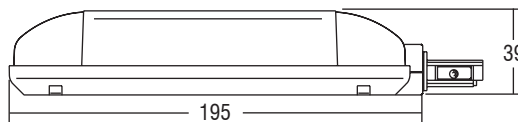

Articolo	Codice	Attacco	W	Volt V	Volt out	ta °C	tc °C	λ	Colori	Peso gr.	Pezzi	Prezzo
UTX.150.TA2	116501T	alive2	30 ÷ 150	230	12	40	70	0,97	Nero	210	20	44,98
UTX.150.TA2	116511T	alive2	30 ÷ 150	230	12	40	70	0,97	Bianco	210	20	44,98

Trasformatori elettronici