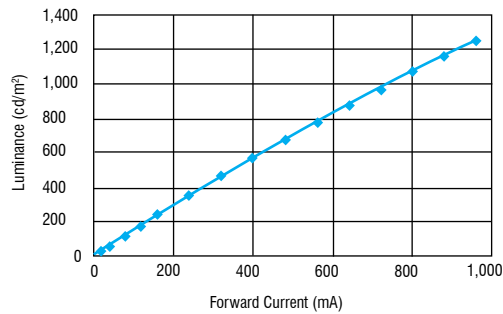

Made in Japan

Weight - Peso 0,63 oz. / gr. 18 - Pcs - Pezzi 1

**Rated Current**  
**Corrente Nominale**  
640 mA  
960 mA

**Rated Voltage**  
**Tensione Nominale**  
4,9 V  
11,1 V

**Power**  
**Potenza**  
3,1 W  
10,6 W

**OLED colour**  
**Colore OLED**  
Red / Rosso  
Green / Verde  
Blue / Blu  
Amber / Ambra

**Reference Norms**  
**Norme di riferimento:**  
EN 55015

Article Articolo	Code Codice	Colour Colore	Flux lm <sup>(1)</sup> (25°C ta)	typ Current (mA)	Typ Voltage (V)	Power (W)	Max. Current (mA)	Max. Voltage (V)	ta °C	Life Time LT 70 (h)
<b>RED OLED</b>	462603003	RED	21 lm	640mA	4,9 V	3,1 W	960mA	4,9 V	5...+40	17000 h
<b>GREEN OLED</b>	462603004	GREEN	40 lm	640mA	5,5 V	3,5 W	960mA	5,5 V	5...+40	20000 h
<b>BLUE OLED</b>	462603005	BLUE	22 lm	640mA	6,1 V	4 W	960mA	6,1 V	5...+40	1000 h
<b>AMBER OLED</b>	462603006	AMBER	20 lm	640mA	6 V	3,8 W	960mA	6 V	5...+40	4000 h

### Standard optical characteristics - Caratteristiche ottiche standard

Forward current vs. luminance (ta = 25°C)  
Rapporto corrente / luminanza (ta = 25°C)

Luminaire flux pattern (If=640mA / ta=25°C)  
Distribuzione flusso (If=640mA / ta=25°C)