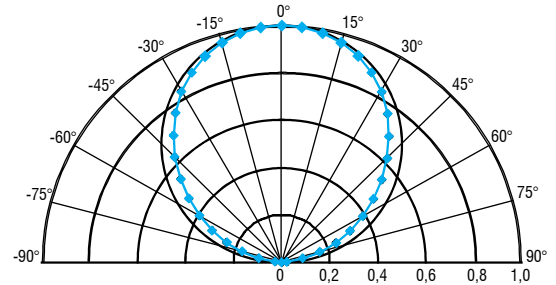

**OLED colour**  
**Colore OLED**  
Red / Rosso  
Green / Verde  
Blue / Blu  
Amber / Ambra

**Reference Norms**  
**Norme di riferimento:**  
EN 55015

Article Articolo	Code Codice	Colour Colore	Flux lm <sup>(1)</sup> (25°C ta)	typ Current (mA)	Typ Voltage (V)	Power (W)	Max. Current (mA)	Max. Voltage (V)	ta °C	Life Time LT 70 (h)
<b>RED OLED</b>	462603003	RED	21 lm	640mA	4,9 V	3,1 W	960mA	4,9 V	5...+40	17000 h
<b>GREEN OLED</b>	462603004	GREEN	40 lm	640mA	5,5 V	3,5 W	960mA	5,5 V	5...+40	20000 h
<b>BLUE OLED</b>	462603005	BLUE	22 lm	640mA	6,1 V	4 W	960mA	6,1 V	5...+40	1000 h
<b>AMBER OLED</b>	462603006	AMBER	20 lm	640mA	6 V	3,8 W	960mA	6 V	5...+40	4000 h

### Standard optical characteristics - Caratteristiche ottiche standard

Forward current vs. luminance (ta = 25°C)  
Rapporto corrente / luminanza (ta = 25°C)

Luminaire flux pattern (If=640mA / ta=25°C)  
Distribuzione flusso (If=640mA / ta=25°C)