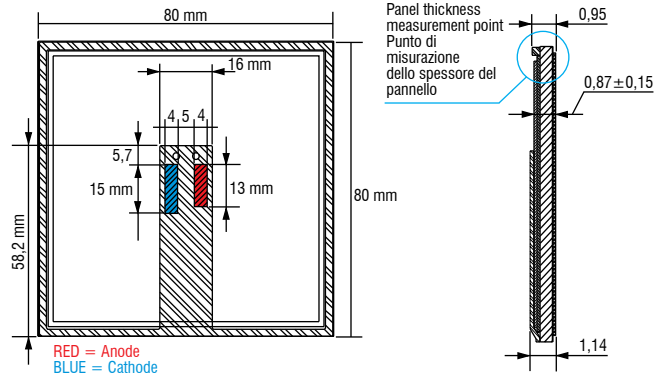

Made in Japan

Weight - Peso 0,63 oz. / gr. 18 - Pcs - Pezzi 1

**Rated Current**  
**Corrente Nominale**  
640 mA  
960 mA

**Rated Voltage**  
**Tensione Nominale**  
4,9 V  
11,1 V

**Power**  
**Potenza**  
3,1 W  
10,6 W

**OLED colour**  
**Colore OLED**  
Red / Rosso  
Green / Verde  
Blue / Blu  
Amber / Ambra

**Reference Norms**  
**Norme di riferimento:**  
EN 55015

Article Articolo	Code Codice	Colour Colore	Flux lm <sup>(1)</sup> (25°C ta)	typ Current (mA)	Typ Voltage (V)	Power (W)	Max. Current (mA)	Max. Voltage (V)	ta °C	Life Time LT 70 (h)
<b>RED OLED</b>	462603003	RED	21 lm	640mA	4,9 V	3,1 W	960mA	4,9 V	5...+40	17000 h
<b>GREEN OLED</b>	462603004	GREEN	40 lm	640mA	5,5 V	3,5 W	960mA	5,5 V	5...+40	20000 h
<b>BLUE OLED</b>	462603005	BLUE	22 lm	640mA	6,1 V	4 W	960mA	6,1 V	5...+40	1000 h
<b>AMBER OLED</b>	462603006	AMBER	20 lm	640mA	6 V	3,8 W	960mA	6 V	5...+40	4000 h