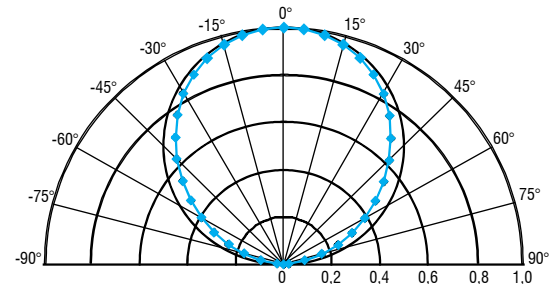

**OLED colour**  
Colore OLED  
Red / Rosso  
Green / Verde  
Blue / Blu  
Amber / Ambra

**Reference Norms**  
Norme di riferimento:  
EN 55015

Article Articolo	Code Codice	Colour Colore	Flux lm <sup>(1)</sup> (25°C ta)	typ Current (mA)	Typ Voltage (V)	Power (W)	Max. Current (mA)	Max. Voltage (V)	ta °C	Life Time LT 70 (h)
<b>RED OLED</b>	462603003	RED	21 lm	640mA	4,9 V	3,1 W	960mA	4,9 V	5...+40	17000 h
<b>GREEN OLED</b>	462603004	GREEN	40 lm	640mA	5,5 V	3,5 W	960mA	5,5 V	5...+40	20000 h
<b>BLUE OLED</b>	462603005	BLUE	22 lm	640mA	6,1 V	4 W	960mA	6,1 V	5...+40	1000 h
<b>AMBER OLED</b>	462603006	AMBER	20 lm	640mA	6 V	3,8 W	960mA	6 V	5...+40	4000 h

### Standard optical characteristics - Caratteristiche ottiche standard

Forward current vs. luminance (ta = 25°C)  
Rapporto corrente / luminanza (ta = 25°C)

Luminaire flux pattern (If=640mA / ta=25°C)  
Distribuzione flusso (If=640mA / ta=25°C)