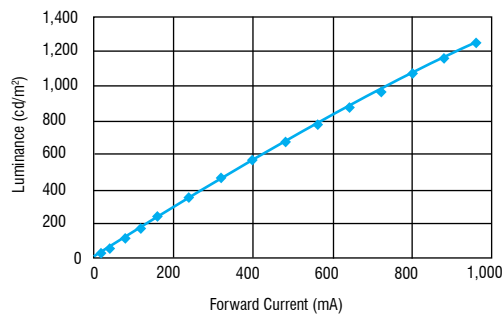

Made in Japan

Weight - Peso 0,63 oz. / gr. 18 - Pcs - Pezzi 1

**Rated Current**  
Corrente Nominale  
640 mA  
960 mA

**Rated Voltage**  
Tensione Nominale  
4,9 V  
11,1 V

**Power**  
Potenza  
3,1 W  
10,6 W

**OLED colour**  
Colore OLED  
Red / Rosso  
Green / Verde  
Blue / Blu  
Amber / Ambra

**Reference Norms**  
Norme di riferimento:  
EN 55015

Article Articolo	Code Codice	Colour Colore	Flux lm <sup>(1)</sup> (25°C ta)	typ Current (mA)	Typ Voltage (V)	Power (W)	Max. Current (mA)	Max. Voltage (V)	ta °C	Life Time LT 70 (h)
<b>RED OLED</b>	462603003	RED	21 lm	640mA	4,9 V	3,1 W	960mA	4,9 V	5...+40	17000 h
<b>GREEN OLED</b>	462603004	GREEN	40 lm	640mA	5,5 V	3,5 W	960mA	5,5 V	5...+40	20000 h
<b>BLUE OLED</b>	462603005	BLUE	22 lm	640mA	6,1 V	4 W	960mA	6,1 V	5...+40	1000 h
<b>AMBER OLED</b>	462603006	AMBER	20 lm	640mA	6 V	3,8 W	960mA	6 V	5...+40	4000 h

### Standard optical characteristics - Caratteristiche ottiche standard

Forward current vs. luminance (ta = 25°C)  
Rapporto corrente / luminanza (ta = 25°C)

Luminaire flux pattern (If=640mA / ta=25°C)  
Distribuzione flusso (If=640mA / ta=25°C)