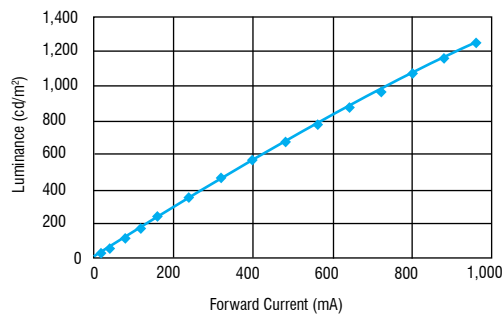

Made in Japan

Weight - Peso 0,63 oz. / gr. 18 - Pcs - Pezzi 1

**Rated Current**  
**Corrente Nominale**  
640 mA  
960 mA

**Rated Voltage**  
**Tensione Nominale**  
4,9 V  
11,1 V

**Power**  
**Potenza**  
3,1 W  
10,6 W

**OLED colour**  
**Colore OLED**  
Red / Rosso  
Green / Verde  
Blue / Blu  
Amber / Ambra

**Reference Norms**  
**Norme di riferimento:**  
EN 55015

Article Articolo	Code Codice	Colour Colore	Flux lm <sup>(1)</sup> (25°C ta)	typ Current (mA)	Typ Voltage (V)	Power (W)	Max. Current (mA)	Max. Voltage (V)	ta °C	Life Time LT 70 (h)
<b>RED OLED</b>	462603003	RED	21 lm	640mA	4,9 V	3,1 W	960mA	4,9 V	5...+40	17000 h
<b>GREEN OLED</b>	462603004	GREEN	40 lm	640mA	5,5 V	3,5 W	960mA	5,5 V	5...+40	20000 h
<b>BLUE OLED</b>	462603005	BLUE	22 lm	640mA	6,1 V	4 W	960mA	6,1 V	5...+40	1000 h
<b>AMBER OLED</b>	462603006	AMBER	20 lm	640mA	6 V	3,8 W	960mA	6 V	5...+40	4000 h

### Standard optical characteristics - Caratteristiche ottiche standard

Forward current vs. luminance (ta = 25°C)  
Rapporto corrente / luminanza (ta = 25°C)

Luminaire flux pattern (If=640mA / ta=25°C)  
Distribuzione flusso (If=640mA / ta=25°C)