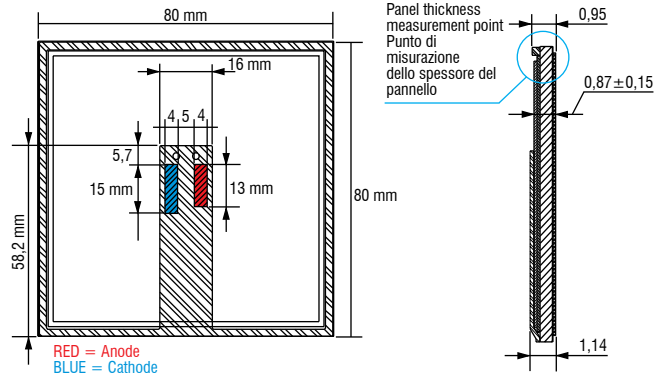

Made in Japan

Weight - Peso 0,63 oz. / gr. 18 - Pcs - Pezzi 1

**Rated Current**  
Corrente Nominale  
640 mA  
960 mA

**Rated Voltage**  
Tensione Nominale  
4,9 V  
11,1 V

**Power**  
Potenza  
3,1 W  
10,6 W

**OLED colour**  
Colore OLED  
Red / Rosso  
Green / Verde  
Blue / Blu  
Amber / Ambra

**Reference Norms**  
Norme di riferimento:  
EN 55015

Article Articolo	Code Codice	Colour Colore	Flux lm <sup>(1)</sup> (25°C ta)	typ Current (mA)	Typ Voltage (V)	Power (W)	Max. Current (mA)	Max. Voltage (V)	ta °C	Life Time LT 70 (h)
<b>RED OLED</b>	462603003	RED	21 lm	640mA	4,9 V	3,1 W	960mA	4,9 V	5...+40	17000 h
<b>GREEN OLED</b>	462603004	GREEN	40 lm	640mA	5,5 V	3,5 W	960mA	5,5 V	5...+40	20000 h
<b>BLUE OLED</b>	462603005	BLUE	22 lm	640mA	6,1 V	4 W	960mA	6,1 V	5...+40	1000 h
<b>AMBER OLED</b>	462603006	AMBER	20 lm	640mA	6 V	3,8 W	960mA	6 V	5...+40	4000 h