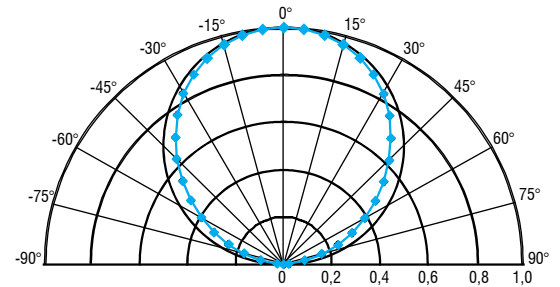

**OLED colour**  
Colore OLED  
Red / Rosso  
Green / Verde  
Blue / Blu  
Amber / Ambra

**Reference Norms**  
Norme di riferimento:  
EN 55015

Article Articolo	Code Codice	Colour Colore	Flux lm <sup>(1)</sup> (25°C ta)	typ Current (mA)	Typ Voltage (V)	Power (W)	Max. Current (mA)	Max. Voltage (V)	ta °C	Life Time LT 70 (h)
<b>RED OLED</b>	462603003	RED	21 lm	640mA	4,9 V	3,1 W	960mA	4,9 V	5...+40	17000 h
<b>GREEN OLED</b>	462603004	GREEN	40 lm	640mA	5,5 V	3,5 W	960mA	5,5 V	5...+40	20000 h
<b>BLUE OLED</b>	462603005	BLUE	22 lm	640mA	6,1 V	4 W	960mA	6,1 V	5...+40	1000 h
<b>AMBER OLED</b>	462603006	AMBER	20 lm	640mA	6 V	3,8 W	960mA	6 V	5...+40	4000 h

### Standard optical characteristics - Caratteristiche ottiche standard

Forward current vs. luminance (ta = 25°C)  
Rapporto corrente / luminanza (ta = 25°C)

Luminaire flux pattern (If=640mA / ta=25°C)  
Distribuzione flusso (If=640mA / ta=25°C)