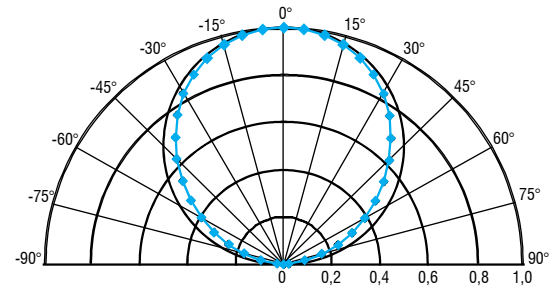

**OLED colour**  
**Colore OLED**  
Red / Rosso  
Green / Verde  
Blue / Blu  
Amber / Ambra

**Reference Norms**  
**Norme di riferimento:**  
EN 55015

Article Articolo	Code Codice	Colour Colore	Flux lm <sup>(1)</sup> (25°C ta)	typ Current (mA)	Typ Voltage (V)	Power (W)	Max. Current (mA)	Max. Voltage (V)	ta °C	Life Time LT 70 (h)
<b>RED OLED</b>	462603003	RED	21 lm	640mA	4,9 V	3,1 W	960mA	4,9 V	5...+40	17000 h
<b>GREEN OLED</b>	462603004	GREEN	40 lm	640mA	5,5 V	3,5 W	960mA	5,5 V	5...+40	20000 h
<b>BLUE OLED</b>	462603005	BLUE	22 lm	640mA	6,1 V	4 W	960mA	6,1 V	5...+40	1000 h
<b>AMBER OLED</b>	462603006	AMBER	20 lm	640mA	6 V	3,8 W	960mA	6 V	5...+40	4000 h

### Standard optical characteristics - Caratteristiche ottiche standard

Forward current vs. luminance (ta = 25°C)  
Rapporto corrente / luminanza (ta = 25°C)

Luminaire flux pattern (If=640mA / ta=25°C)  
Distribuzione flusso (If=640mA / ta=25°C)