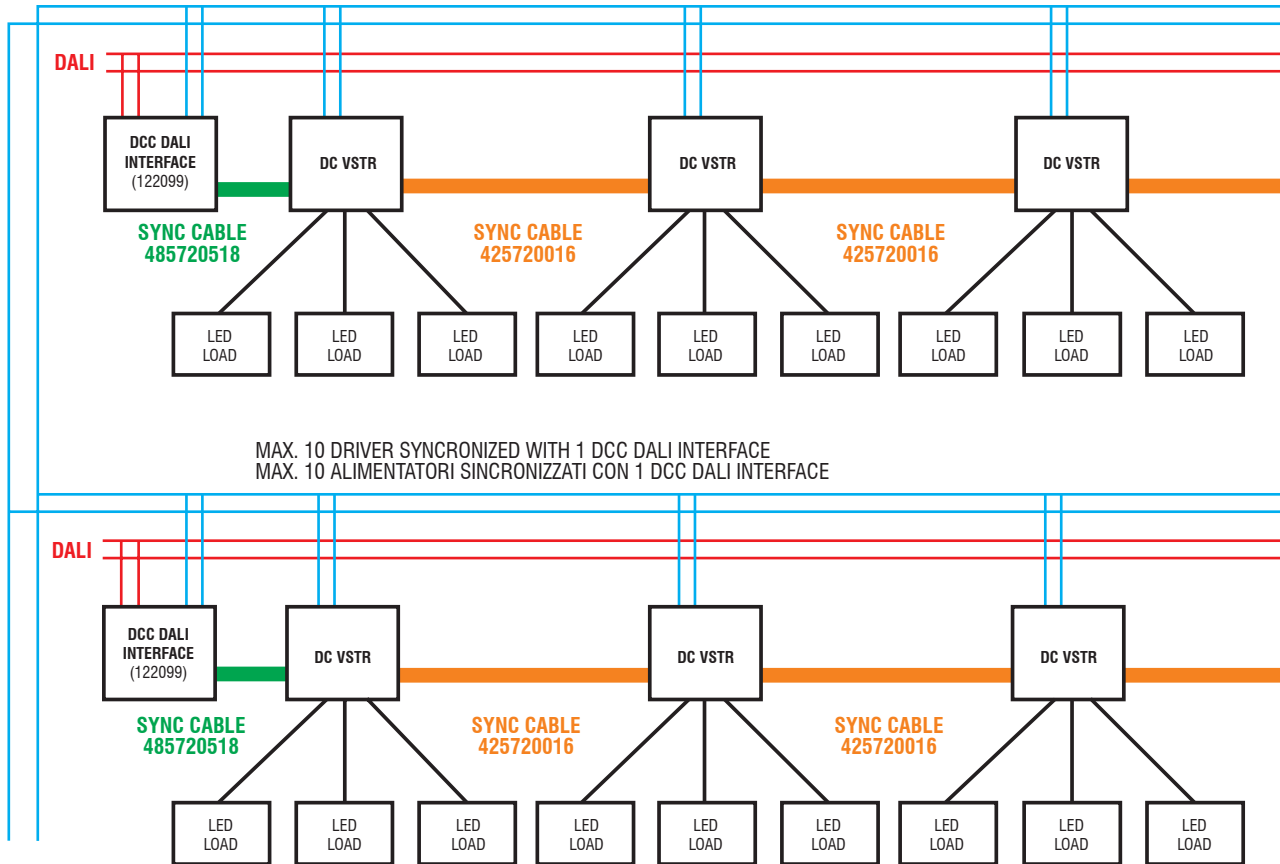

PHASE  
NEUTRAL

MAX. 10 DRIVER SYNCHRONIZED WITH 1 DCC DALI INTERFACE  
MAX. 10 ALIMENTATORI SINCRONIZZATI CON 1 DCC DALI INTERFACE

Single color DALI dimming with RGB series - Collegamento DALI singolo colore con serie RGB

IR remote control with MAXI JOLLY Series diagram - Collegamento telecomando IR con Serie MAXI JOLLY

IR remote control with JOLLY Series diagram - Collegamento telecomando IR con Serie JOLLY

Accessories and other products - Synchronization accessories  
Accessori e altri prodotti - Accessori sincronismo