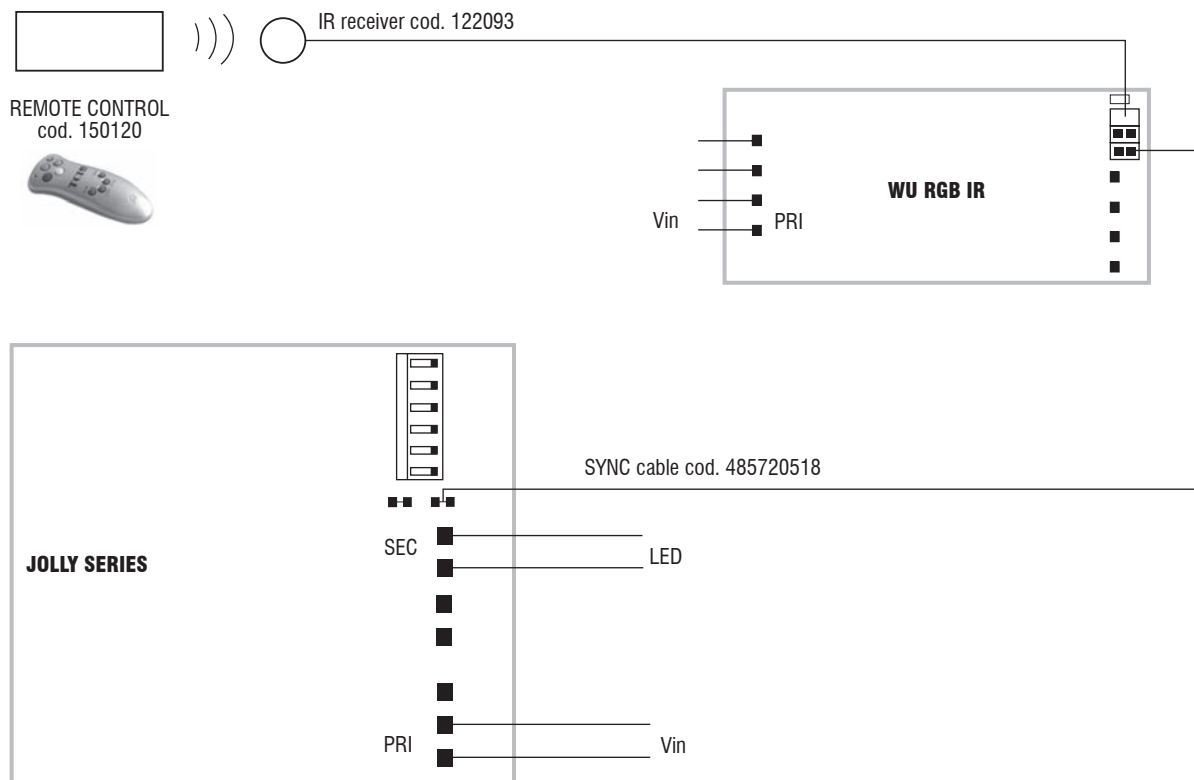

PHASE  
NEUTRAL

MAX. 10 DRIVER SYNCHRONIZED WITH 1 DCC DALI INTERFACE  
MAX. 10 ALIMENTATORI SINCRONIZZATI CON 1 DCC DALI INTERFACE

Single color DALI dimming with RGB series - Collegamento DALI singolo colore con serie RGB

IR remote control with MAXI JOLLY Series diagram - Collegamento telecomando IR con Serie MAXI JOLLY

IR remote control with JOLLY Series diagram - Collegamento telecomando IR con Serie JOLLY

Accessories and other products - Synchronization accessories  
Accessori e altri prodotti - Accessori sincronismo