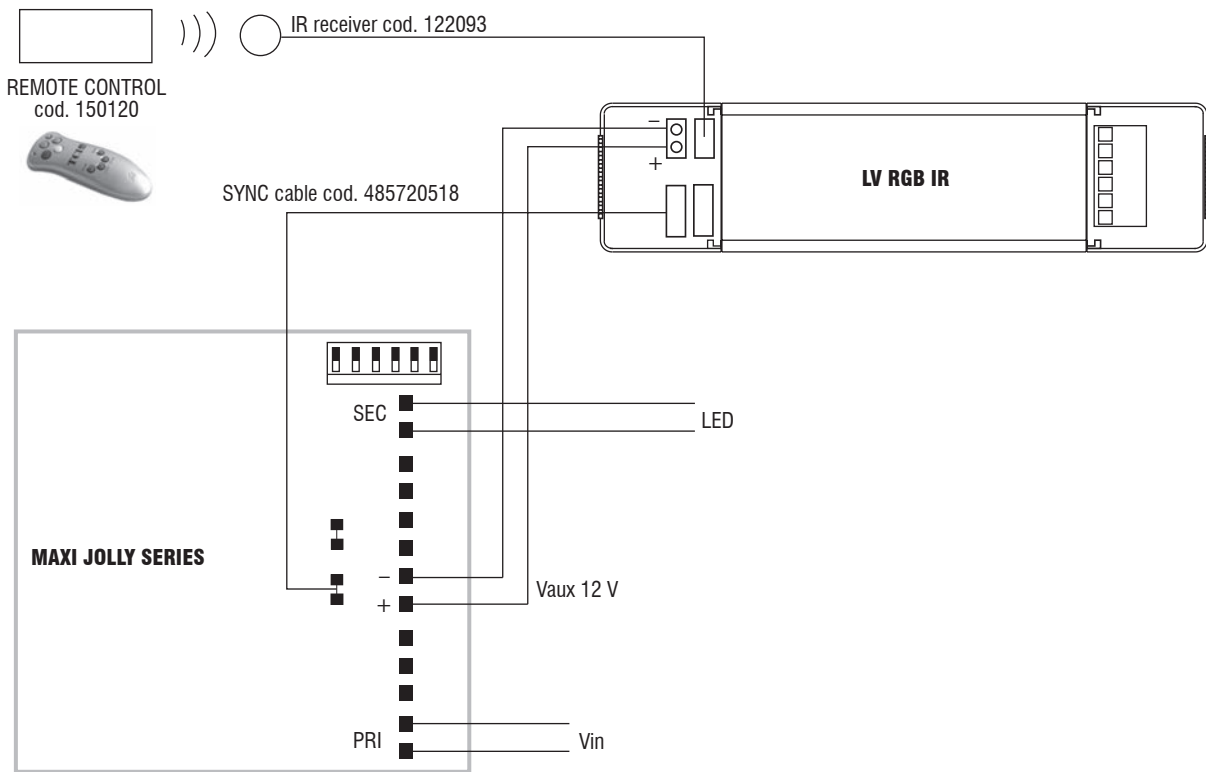

PHASE  
NEUTRAL

MAX. 10 DRIVER SYNCHRONIZED WITH 1 DCC DALI INTERFACE  
MAX. 10 ALIMENTATORI SINCRONIZZATI CON 1 DCC DALI INTERFACE

Single color DALI dimming with RGB series - Collegamento DALI singolo colore con serie RGB

IR remote control with MAXI JOLLY Series diagram - Collegamento telecomando IR con Serie MAXI JOLLY

IR remote control with JOLLY Series diagram - Collegamento telecomando IR con Serie JOLLY

Accessories and other products - Synchronization accessories  
Accessori e altri prodotti - Accessori sincronismo