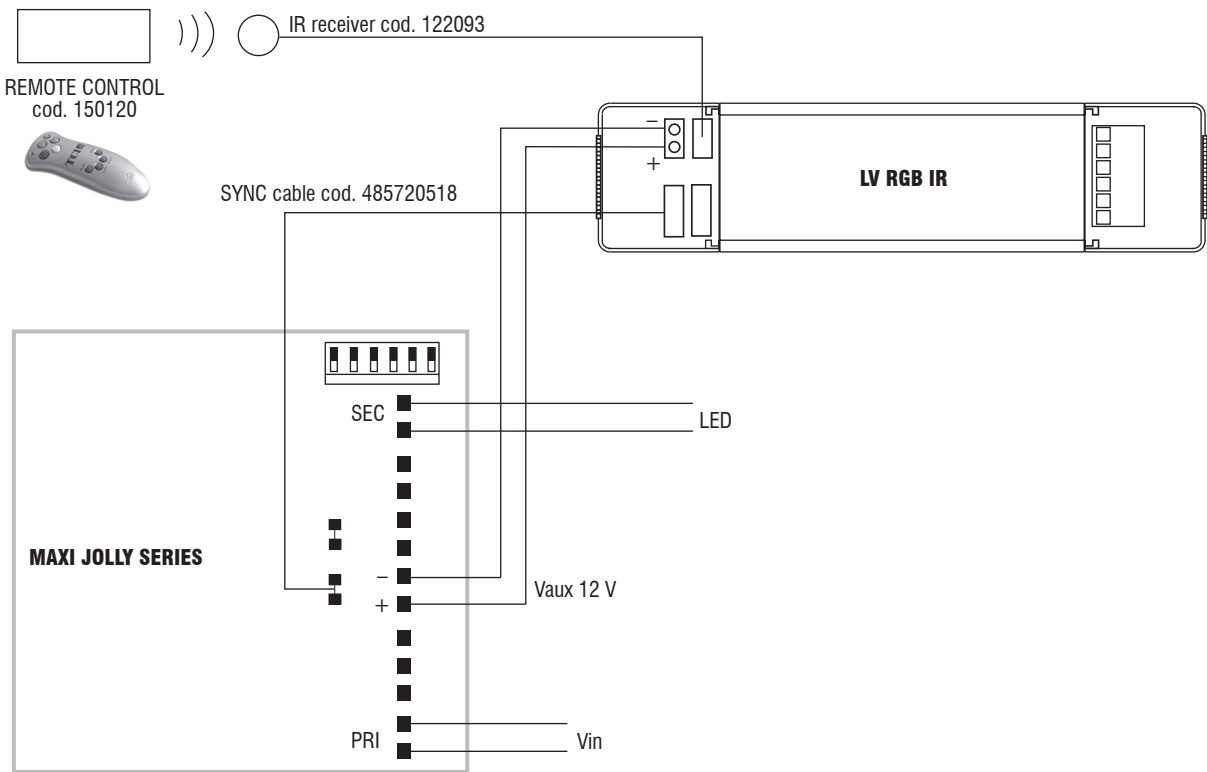

Single color DALI dimming with RGB series - Collegamento DALI singolo colore con serie RGB

IR remote control with MAXI JOLLY Series diagram - Collegamento telecomando IR con Serie MAXI JOLLY

IR remote control with JOLLY Series diagram - Collegamento telecomando IR con Serie JOLLY