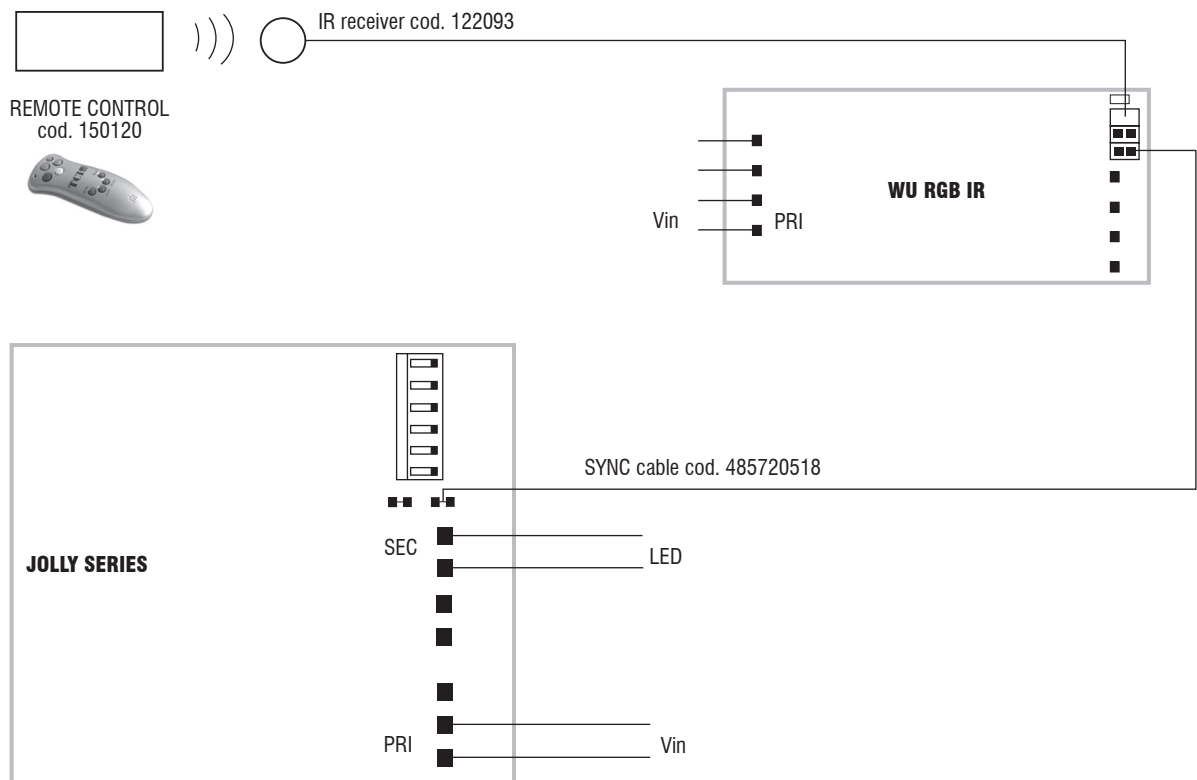

Single color DALI dimming with RGB series - Collegamento DALI singolo colore con serie RGB

IR remote control with MAXI JOLLY Series diagram - Collegamento telecomando IR con Serie MAXI JOLLY

IR remote control with JOLLY Series diagram - Collegamento telecomando IR con Serie JOLLY