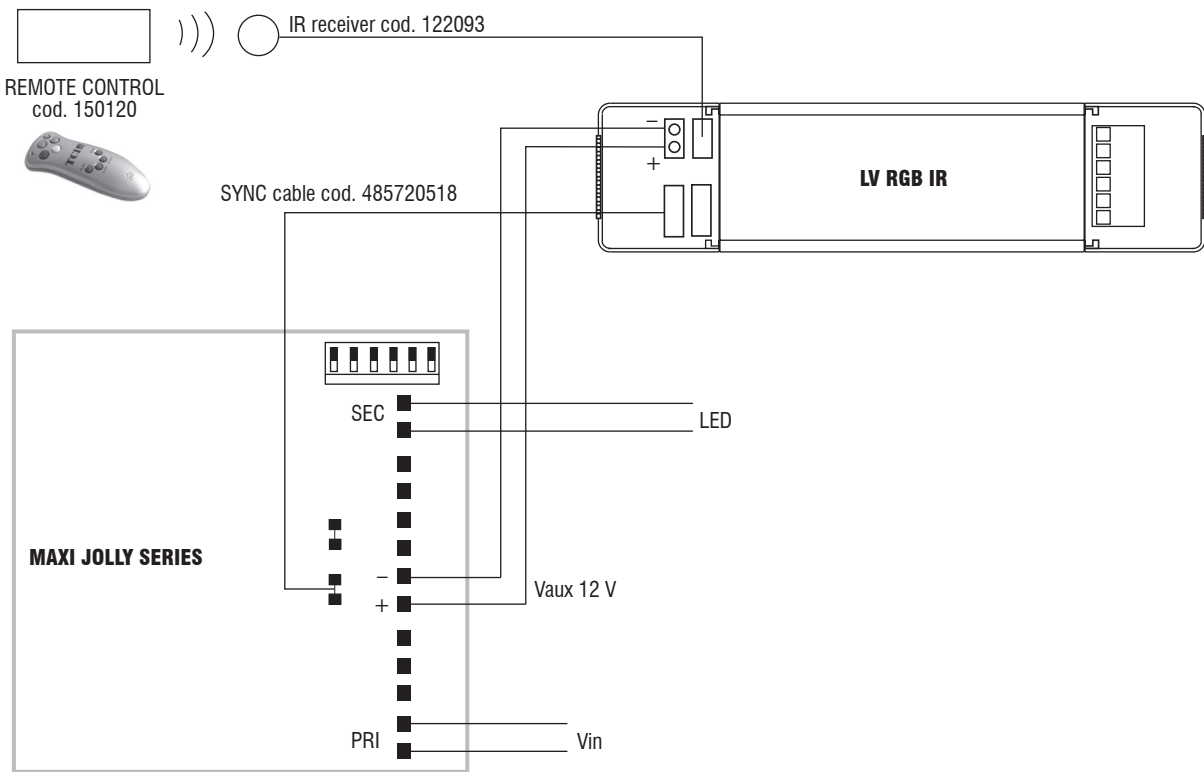

Single color DALI dimming with RGB series - Collegamento DALI singolo colore con serie RGB

IR remote control with MAXI JOLLY Series diagram - Collegamento telecomando IR con Serie MAXI JOLLY

IR remote control with JOLLY Series diagram - Collegamento telecomando IR con Serie JOLLY