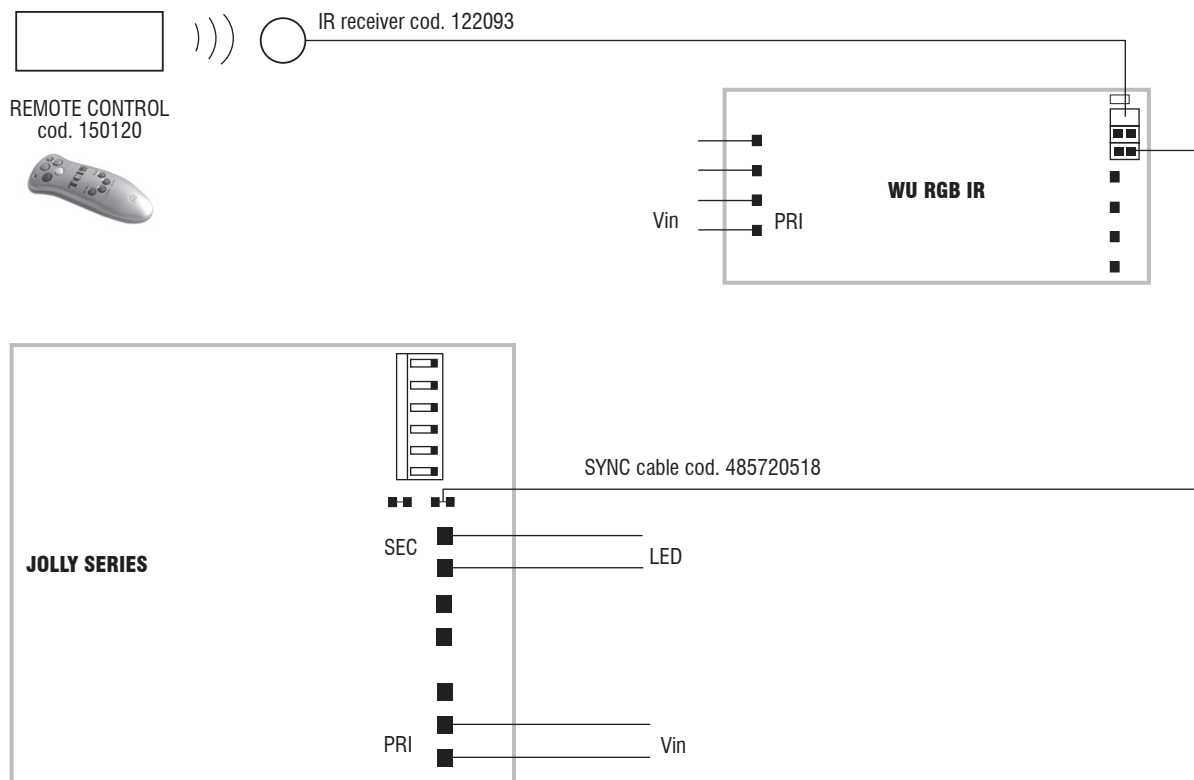

Single color DALI dimming with RGB series - Collegamento DALI singolo colore con serie RGB

IR remote control with MAXI JOLLY Series diagram - Collegamento telecomando IR con Serie MAXI JOLLY

IR remote control with JOLLY Series diagram - Collegamento telecomando IR con Serie JOLLY